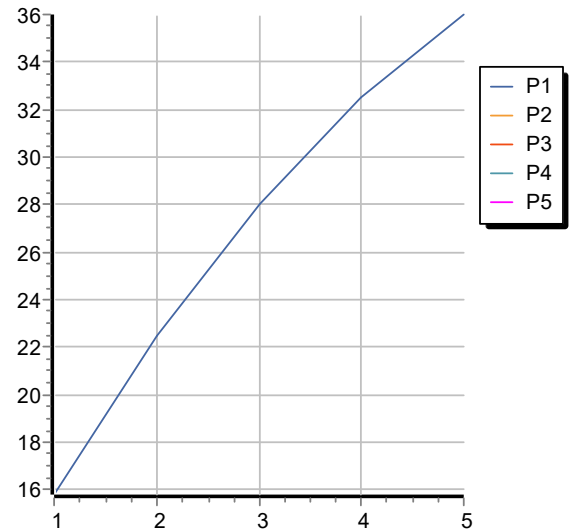

OCTO X

ZOX780.X Portate / Flowrates (lt/min)

PRESSIONE PRESSURE	1 BAR	2 BAR	3 BAR	4 BAR	5 BAR
USCITA PRIMARIA PRIMARY OUTLET <i>P1</i>	15,8	22,5	28	32,5	36
<i>P2</i>					
<i>P3</i>					
<i>P4</i>					
<i>P5</i>					

OCTO X

ZOX780.X Pesi e Misure / Weights and Sizes

Peso (Kg) Weight (lb)	0,40 (Kg)	0,88 (lb)
Volume test (dc3) - (in3)	1,21 (dc3)	73,84 (in3)
h (mm) - (in)	73,00 (mm)	2,87 (in)
L1 (mm) - (in)	127,00 (mm)	5,00 (in)
L2 (mm) - (in)	130,00 (mm)	5,12 (in)