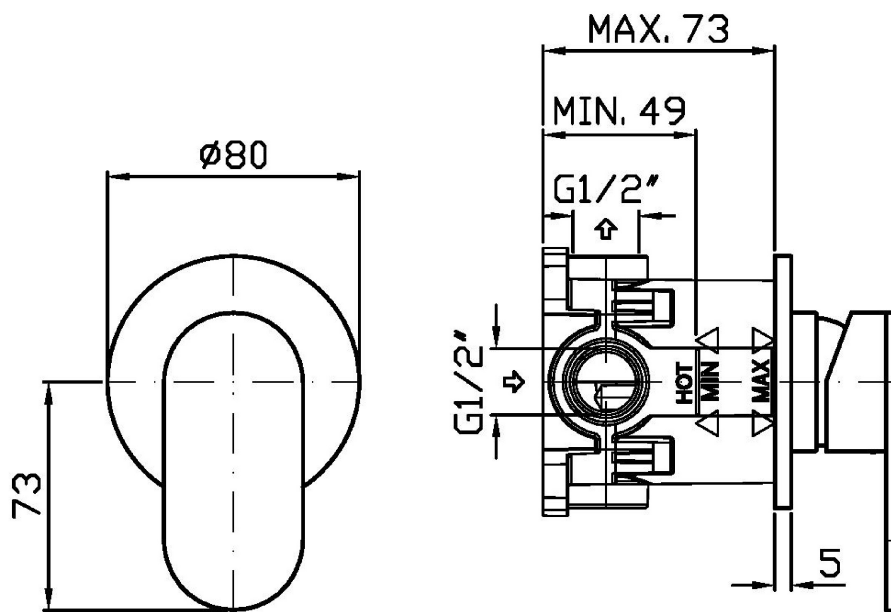

OCTO X

ZOX780.X

Disegno Complessivo / Overall Drawing