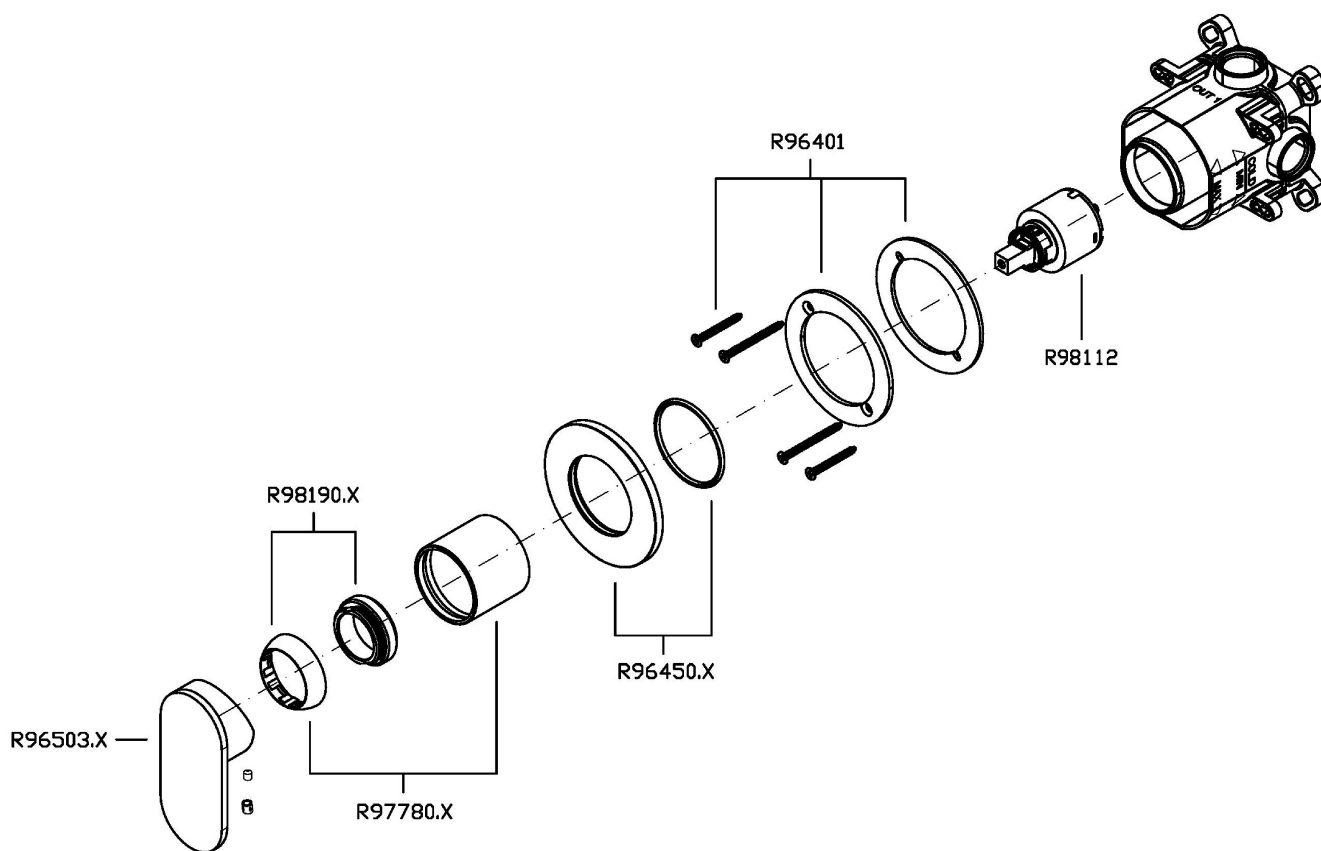

OCTO X

ZOX780.X

Miscelatore monocomando incasso doccia. / Built-in single lever shower mixer.

Miscelatore monocomando incasso doccia in acciaio inox AISI 316L.

Built-in single lever shower mixer in AISI 316L stainless steel.

OCTO X

ZOX780.X Portate / Flowrates (lt/min)

PRESSIONE PRESSURE	1 BAR	2 BAR	3 BAR	4 BAR	5 BAR
USCITA PRIMARIA PRIMARY OUTLET <i>P1</i>	15,8	22,5	28	32,5	36
<i>P2</i>					
<i>P3</i>					
<i>P4</i>					
<i>P5</i>					

OCTO X

ZOX780.X Pesi e Misure / Weights and Sizes

Peso (Kg) Weight (lb)	0,40 (Kg)	0,88 (lb)
Volume test (dc3) - (in3)	1,21 (dc3)	73,84 (in3)
h (mm) - (in)	73,00 (mm)	2,87 (in)
L1 (mm) - (in)	127,00 (mm)	5,00 (in)
L2 (mm) - (in)	130,00 (mm)	5,12 (in)