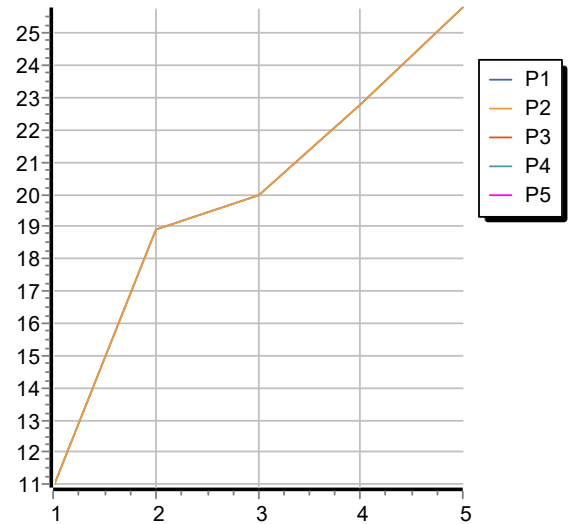

XP91

Brushed PVD copper /
Brushed PVD copper

Note / Notes

OCTO X

ZOX778.X

Disegno Complessivo / Overall Drawing

OCTO X

ZOX778.X

Esplosi / Exploded

OCTO X

ZOX778.X Portate / Flowrates (lt/min)

PRESSIONE PRESSURE	1 BAR	2 BAR	3 BAR	4 BAR	5 BAR
USCITA PRIMARIA PRIMARY OUTLET <i>P1</i>	10,9	18,9	20	22,8	25,8
USCITA SECONDARIA SECONDARY OUTLET <i>P2</i>	10,9	18,9	20	22,8	25,8
<i>P3</i>					
<i>P4</i>					
<i>P5</i>					

OCTO X

ZOX778.X Pesì e Misure / Weights and Sizes

Peso (Kg) Weight (lb)	0,90 (Kg)	1,98 (lb)
Volume test (dc3) - (in3)	3,32 (dc3)	202,60 (in3)
h (mm) - (in)	93,00 (mm)	3,66 (in)
L1 (mm) - (in)	162,00 (mm)	6,38 (in)
L2 (mm) - (in)	220,00 (mm)	8,66 (in)