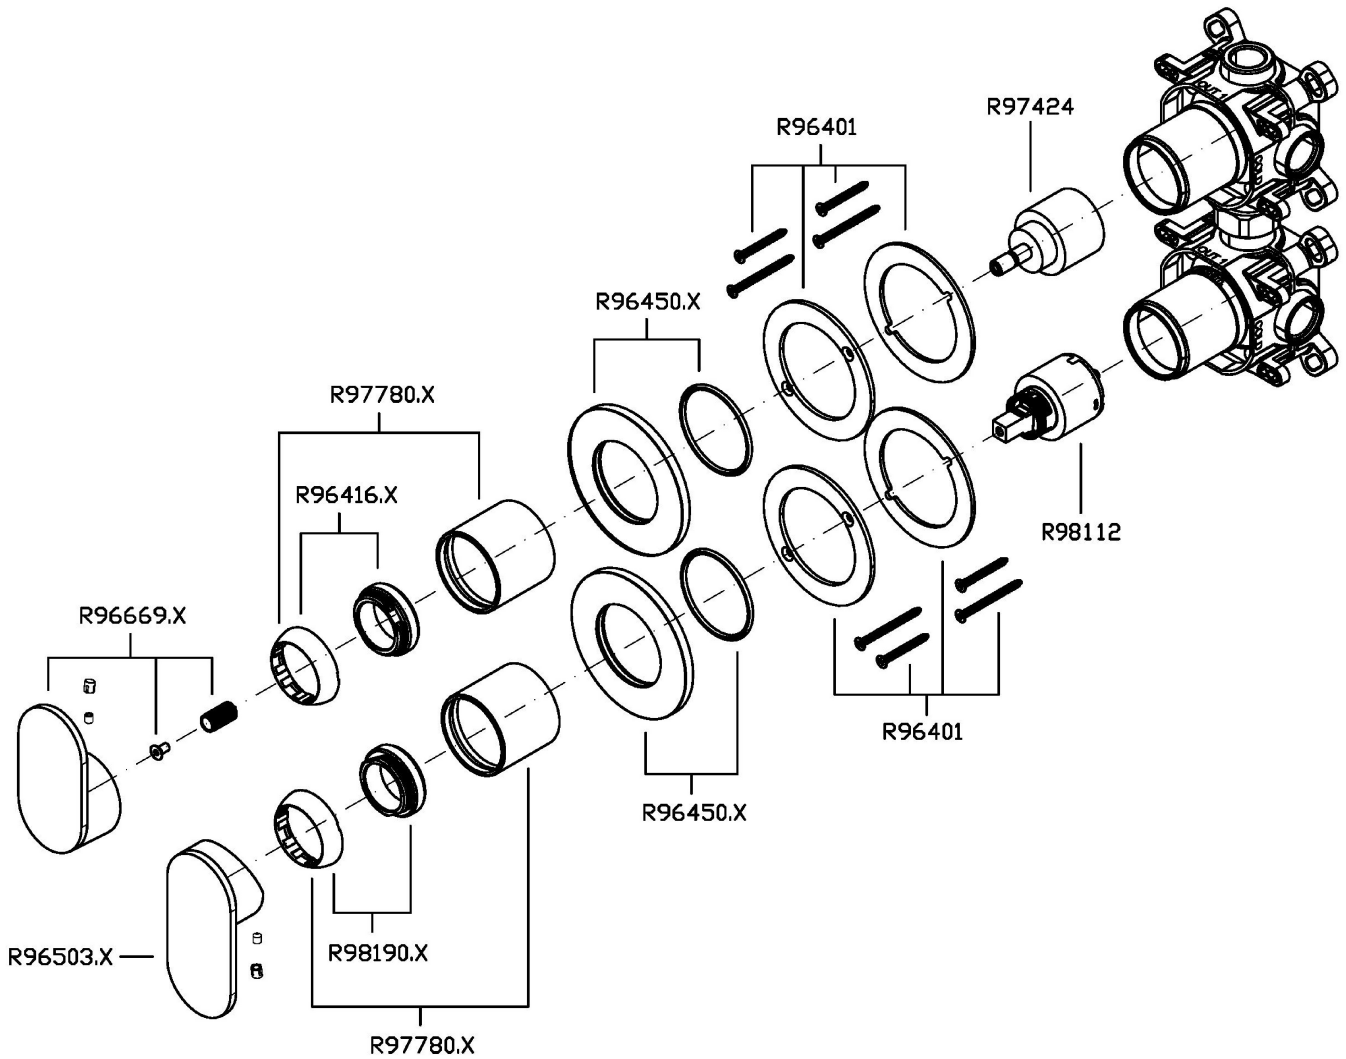

OCTO X

ZOX778.X

Miscelatore monocomando incasso vasca-doccia. / Built-in single lever bath-shower mixer.

Miscelatore monocomando incasso vasca-doccia in acciaio inox AISI 316L, con deviatore a 2 vie a rotazione.

Built-in single lever bath-shower mixer in AISI 316L stainless steel, with 2 way rotation diverter.

R96725

Parte incasso / Built-in part

OCTO X

ZOX778.X

Finiture / Finishes

X

Acciaio inox spazzolato /
Brushed stainless steel

Esplosi / Exploded

OCTO X

ZOX778.X Portate / Flowrates (lt/min)

PRESSIONE PRESSURE	1 BAR	2 BAR	3 BAR	4 BAR	5 BAR
USCITA PRIMARIA PRIMARY OUTLET <i>P1</i>	10,9	18,9	20	22,8	25,8
USCITA SECONDARIA SECONDARY OUTLET <i>P2</i>	10,9	18,9	20	22,8	25,8
<i>P3</i>					
<i>P4</i>					
<i>P5</i>					

OCTO X

ZOX778.X Pesì e Misure / Weights and Sizes

Peso (Kg) Weight (lb)	0,90 (Kg)	1,98 (lb)
Volume test (dc3) - (in3)	3,32 (dc3)	202,60 (in3)
h (mm) - (in)	93,00 (mm)	3,66 (in)
L1 (mm) - (in)	162,00 (mm)	6,38 (in)
L2 (mm) - (in)	220,00 (mm)	8,66 (in)