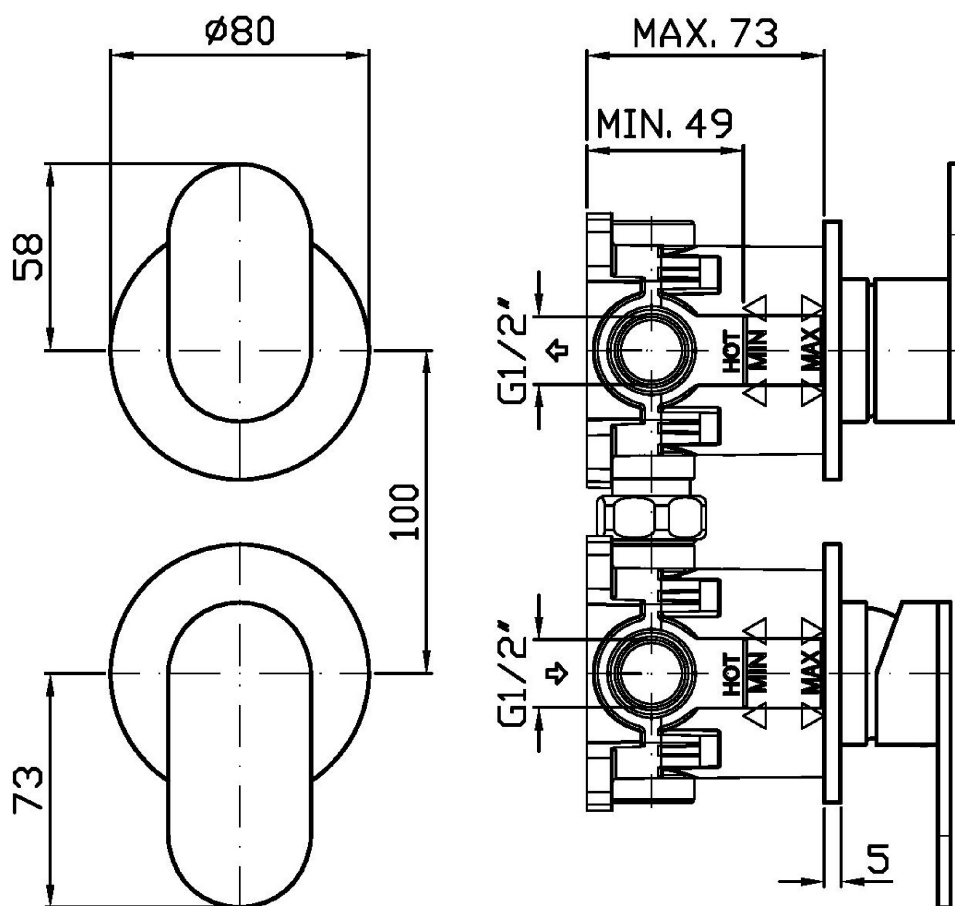

OCTO X

ZOX778.X

Disegno Complessivo / Overall Drawing