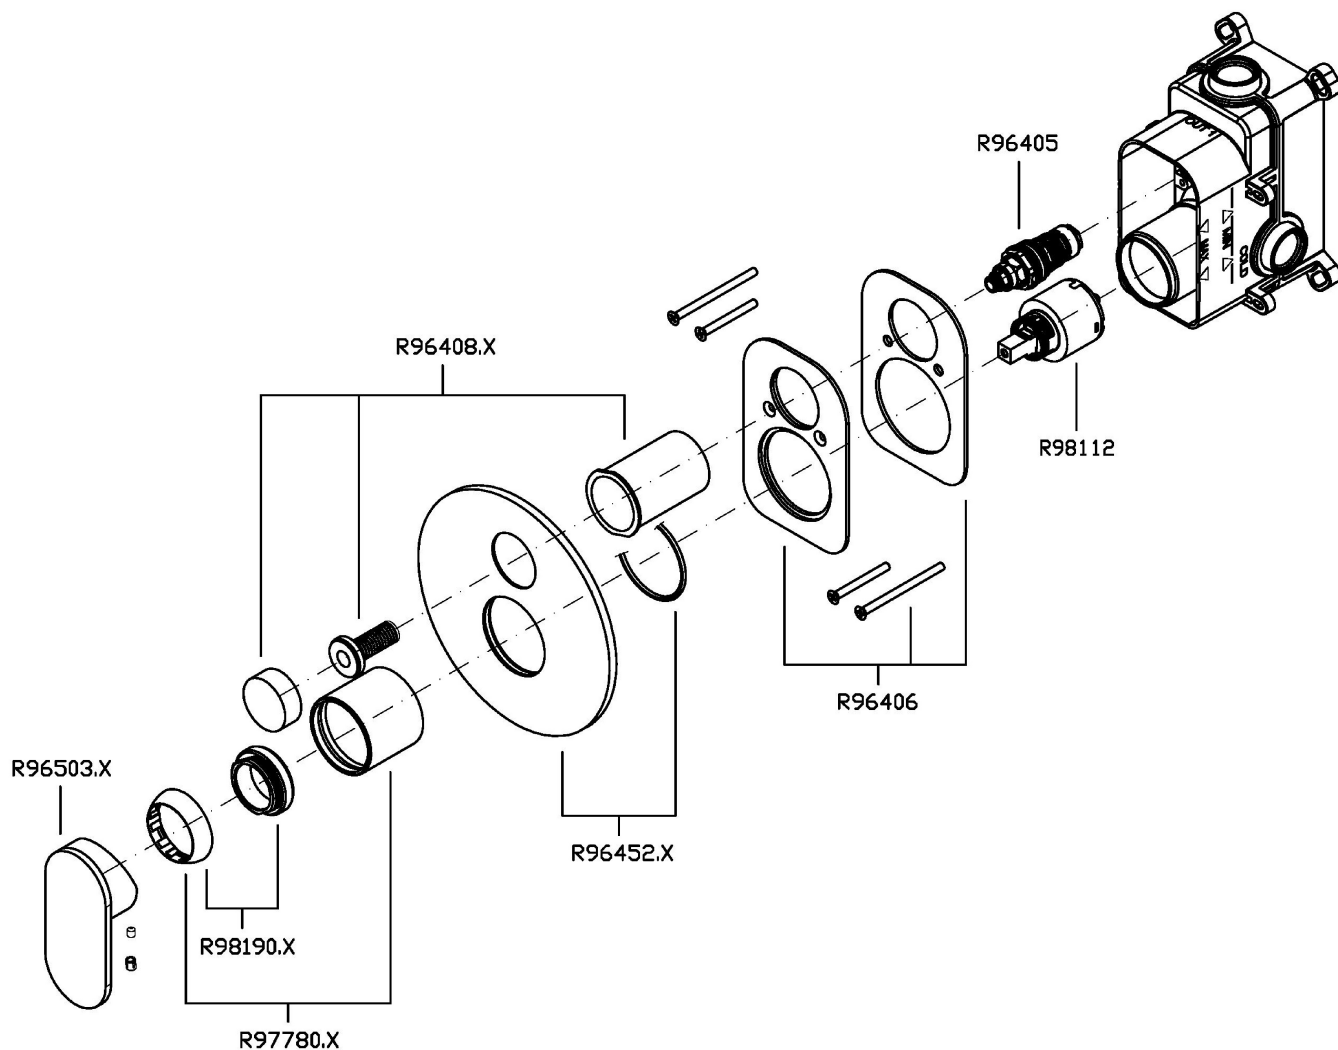

OCTO X

ZOX776.X

Miscelatore monocomando incasso vasca-doccia. / Built-in single lever bath-shower mixer.

Miscelatore monocomando incasso vasca-doccia in acciaio inox AISI 316L, con deviatore a pulsante.

Built-in single lever bath-shower mixer in AISI 316L stainless steel, with push-button diverter.

OCTO X

ZOX776.X

Portate / Flowrates (lt/min)

PRESSIONE PRESSURE	1 BAR	2 BAR	3 BAR	4 BAR	5 BAR
USCITA PRIMARIA PRIMARY OUTLET <i>P1</i>	15,8	22,5	28	32,5	36
USCITA SECONDARIA SECONDARY OUTLET <i>P2</i>	11,6	16,1	20	22,5	25,3
<i>P3</i>					
<i>P4</i>					
<i>P5</i>					

OCTO X

ZOX776.X

Pesi e Misure / Weights and Sizes

Peso (Kg) Weight (lb)	0,70 (Kg)	1,54 (lb)
Volume test (dc3) - (in3)	3,32 (dc3)	202,60 (in3)
h (mm) - (in)	93,00 (mm)	3,66 (in)
L1 (mm) - (in)	162,00 (mm)	6,38 (in)
L2 (mm) - (in)	220,00 (mm)	8,66 (in)