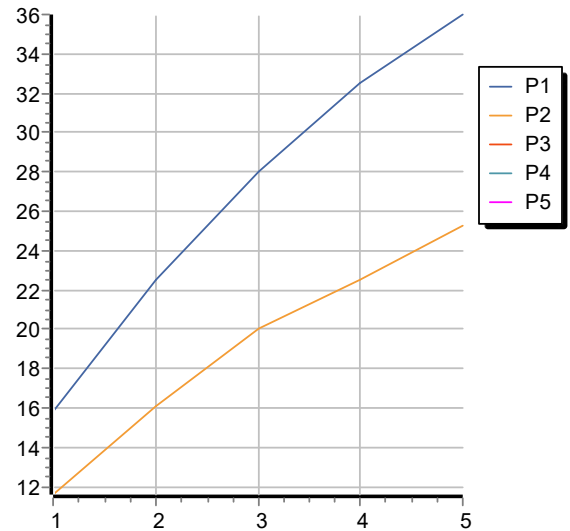

OCTO X

ZOX776.X

Portate / Flowrates (lt/min)

PRESSIONE PRESSURE	1 BAR	2 BAR	3 BAR	4 BAR	5 BAR
USCITA PRIMARIA PRIMARY OUTLET <i>P1</i>	15,8	22,5	28	32,5	36
USCITA SECONDARIA SECONDARY OUTLET <i>P2</i>	11,6	16,1	20	22,5	25,3
<i>P3</i>					
<i>P4</i>					
<i>P5</i>					

OCTO X

ZOX776.X

Pesi e Misure / Weights and Sizes

Peso (Kg) Weight (lb)	0,70 (Kg)	1,54 (lb)
Volume test (dc3) - (in3)	3,32 (dc3)	202,60 (in3)
h (mm) - (in)	93,00 (mm)	3,66 (in)
L1 (mm) - (in)	162,00 (mm)	6,38 (in)
L2 (mm) - (in)	220,00 (mm)	8,66 (in)