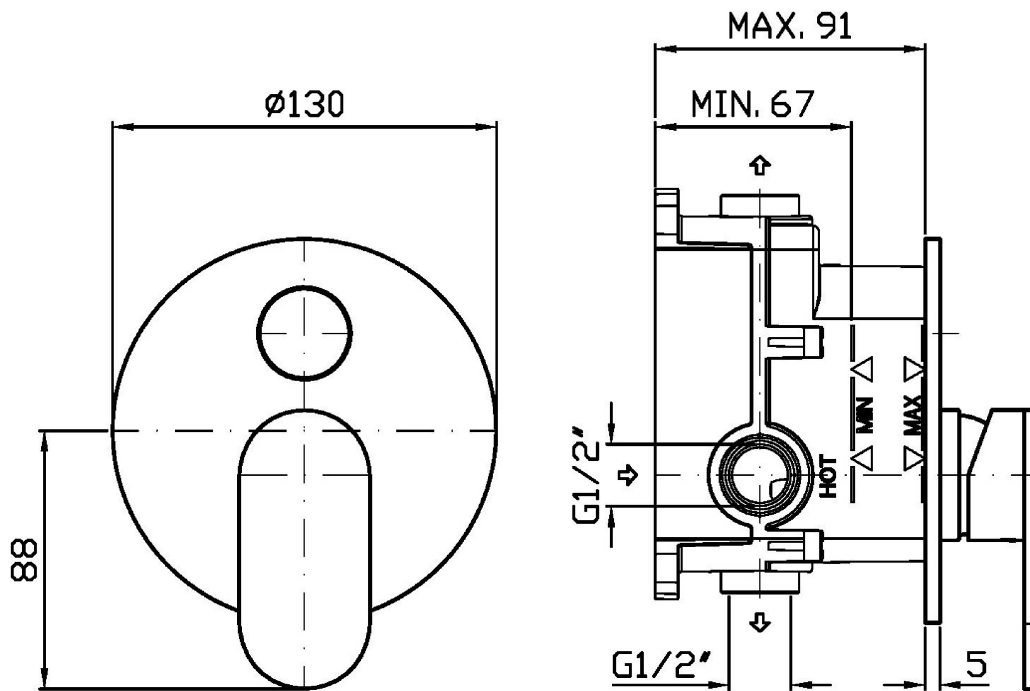

OCTO X

ZOX776.X

Disegno Complessivo / Overall Drawing