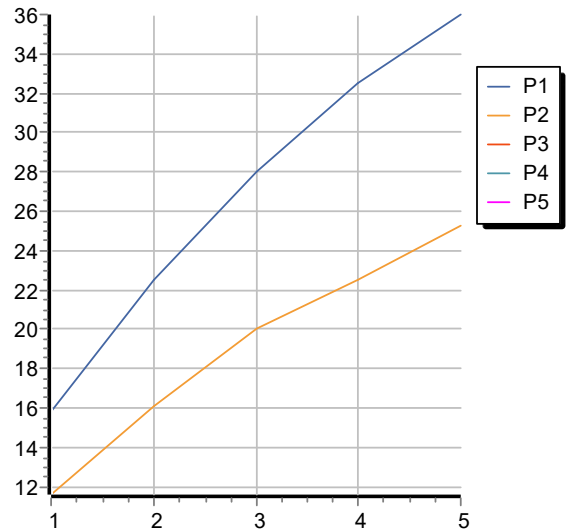

OCTO X

ZOX775.X Portate / Flowrates (lt/min)

PRESSIONE PRESSURE	1 BAR	2 BAR	3 BAR	4 BAR	5 BAR
USCITA PRIMARIA PRIMARY OUTLET <i>P1</i>	15,8	22,5	28	32,5	36
USCITA SECONDARIA SECONDARY OUTLET <i>P2</i>	11,6	16,1	20	22,5	25,3
<i>P3</i>					
<i>P4</i>					
<i>P5</i>					

OCTO X

ZOX775.X Pesì e Misure / Weights and Sizes

Peso (Kg) Weight (lb)	0,70 (Kg)	1,54 (lb)
Volume test (dc3) - (in3)	3,32 (dc3)	202,60 (in3)
h (mm) - (in)	93,00 (mm)	3,66 (in)
L1 (mm) - (in)	162,00 (mm)	6,38 (in)
L2 (mm) - (in)	220,00 (mm)	8,66 (in)