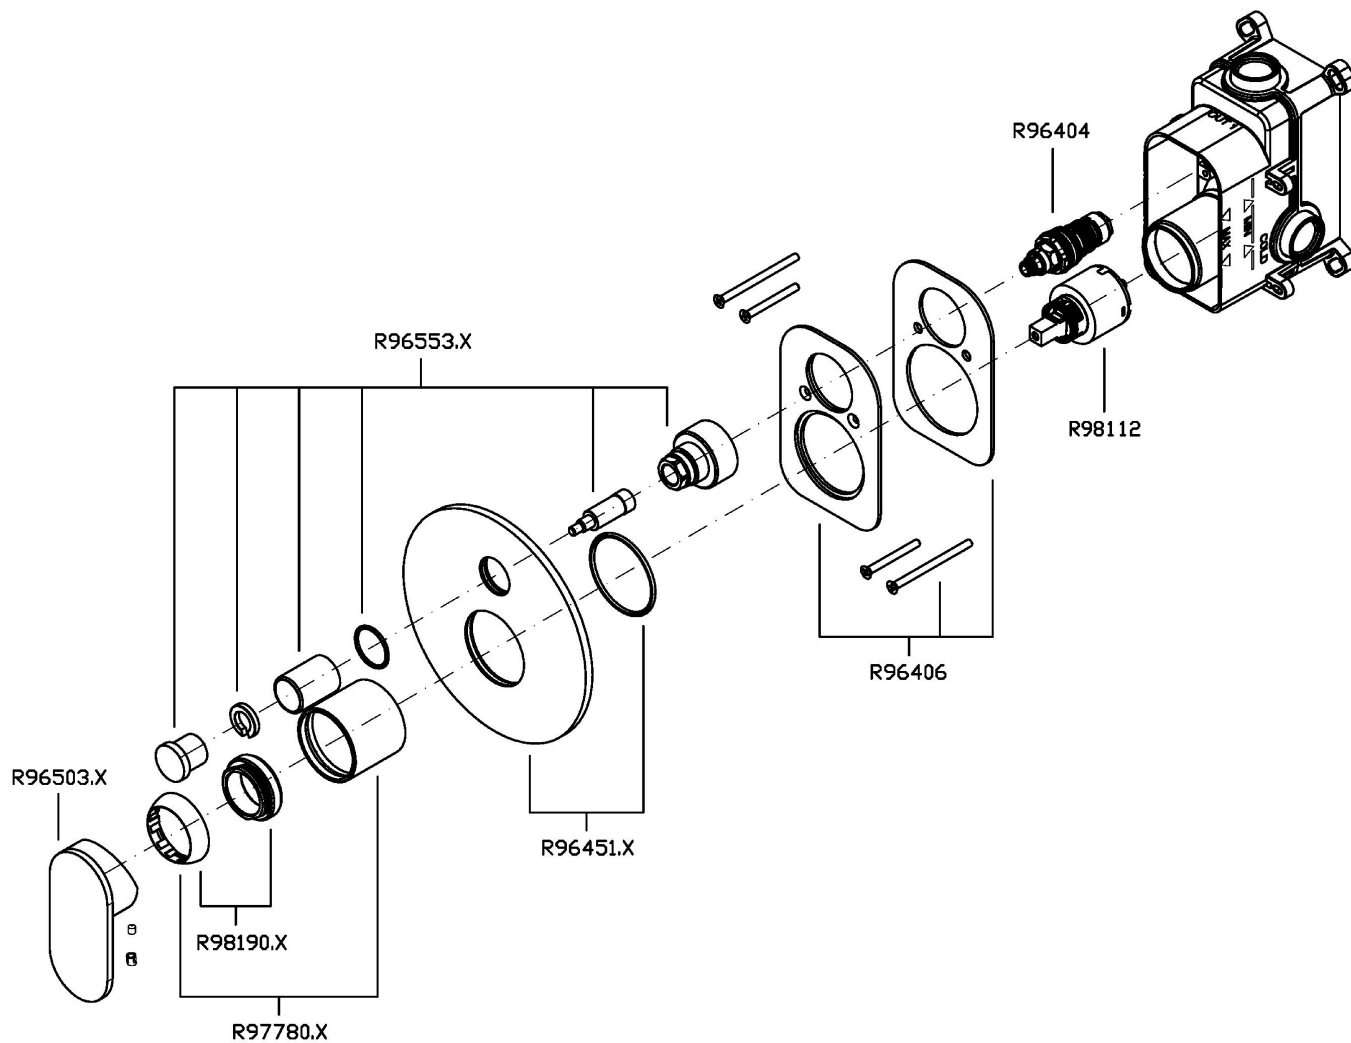

OCTO X

ZOX775.X

Miscelatore monocomando incasso vasca-doccia. / Built-in single lever bath-shower mixer.

Miscelatore monocomando incasso vasca-doccia in acciaio inox AISI 316L, con deviatore automatico.

Built-in single lever bath-shower mixer in AISI 316L stainless steel, with automatic diverter.

OCTO X

ZOX775.X Portate / Flowrates (lt/min)

PRESSIONE PRESSURE	1 BAR	2 BAR	3 BAR	4 BAR	5 BAR
USCITA PRIMARIA PRIMARY OUTLET <i>P1</i>	15,8	22,5	28	32,5	36
USCITA SECONDARIA SECONDARY OUTLET <i>P2</i>	11,6	16,1	20	22,5	25,3
<i>P3</i>					
<i>P4</i>					
<i>P5</i>					

OCTO X

ZOX775.X Pesì e Misure / Weights and Sizes

Peso (Kg) Weight (lb)	0,70 (Kg)	1,54 (lb)
Volume test (dc3) - (in3)	3,32 (dc3)	202,60 (in3)
h (mm) - (in)	93,00 (mm)	3,66 (in)
L1 (mm) - (in)	162,00 (mm)	6,38 (in)
L2 (mm) - (in)	220,00 (mm)	8,66 (in)