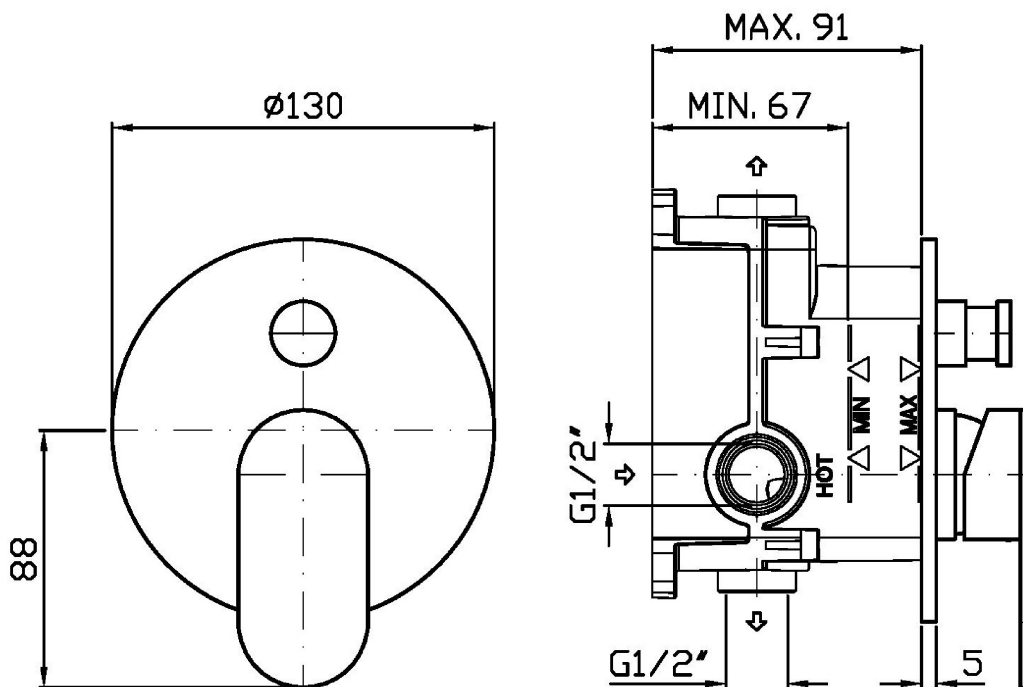

OCTO X

ZOX775.X

Disegno Complessivo / Overall Drawing