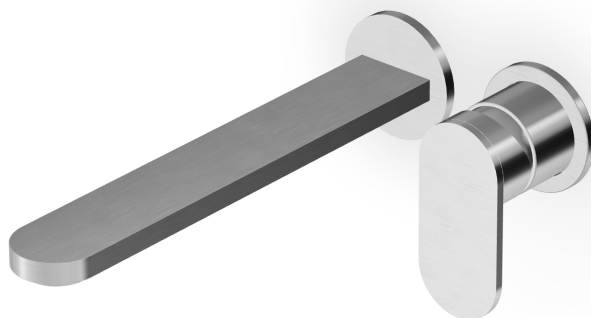

Marchio / Brand ZUCCHETTI

Classe / Class WW

## OCTO X

ZOX745.X

Miscelatore monocomando lavabo incasso a 2 fori. / 2 hole built-in single lever basin mixer.

Miscelatore monocomando lavabo incasso a 2 fori in acciaio inox AISI 316L, con aeratore. Lunghezza bocca 225 mm.  
Water Saving - portata d'acqua uguale o inferiore a 6 l/min.

2 hole built-in single lever basin mixer in AISI 316L stainless steel, with aerator. Spout projection 225 mm.  
Water Saving - water flow rate of 6 l/min or less.

R96720

Parte incasso / Built-in part