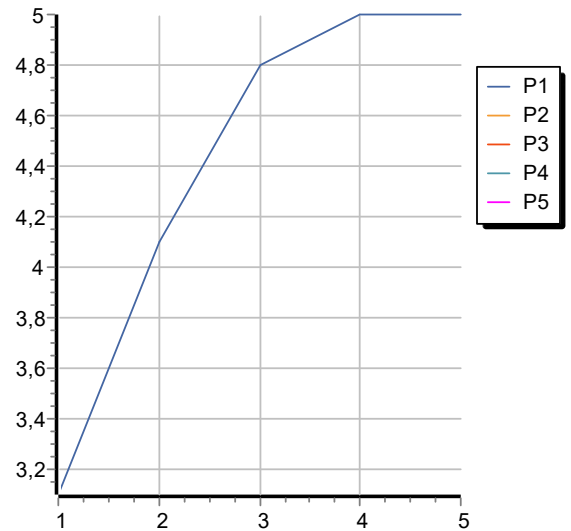

### ZOX745.X Portate / Flowrates (lt/min)

PRESSIONE PRESSURE	1 BAR	2 BAR	3 BAR	4 BAR	5 BAR
P1 LAVABO BASIN	3,1	4,1	4,8	5	5
P2					
P3					
P4					
P5					