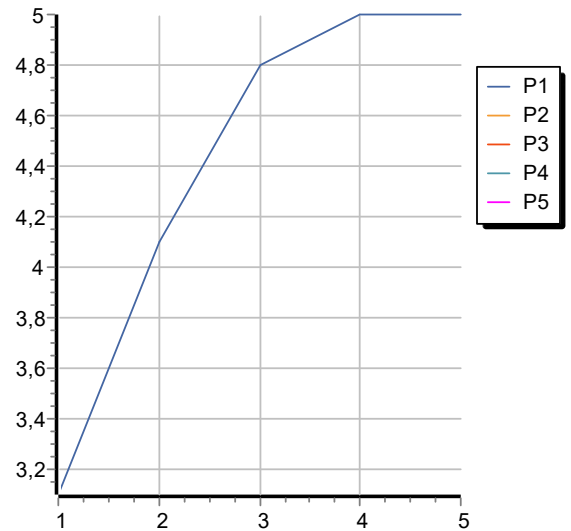

### ZOX744.X Portate / Flowrates (lt/min)

PRESSIONE PRESSURE	1 BAR	2 BAR	3 BAR	4 BAR	5 BAR
P1 LAVABO BASIN	3,1	4,1	4,8	5	5
P2					
P3					
P4					
P5					