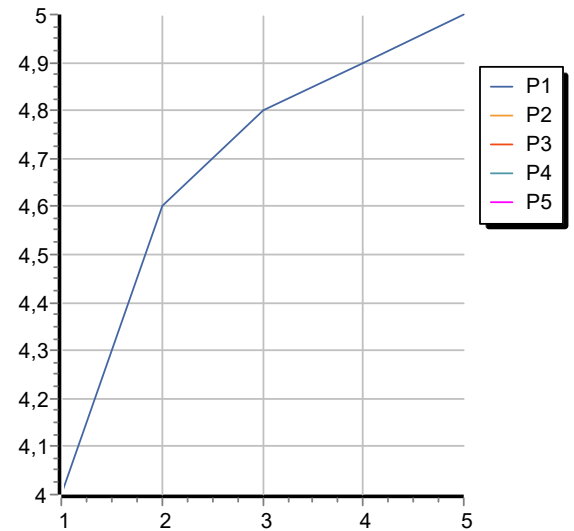

### ZOX5761.X Portate / Flowrates (lt/min)

PRESSIONE PRESSURE	1 BAR	2 BAR	3 BAR	4 BAR	5 BAR
P1 LAVABO BASIN	4	4,6	4,8	4,9	5
P2					
P3					
P4					
P5					