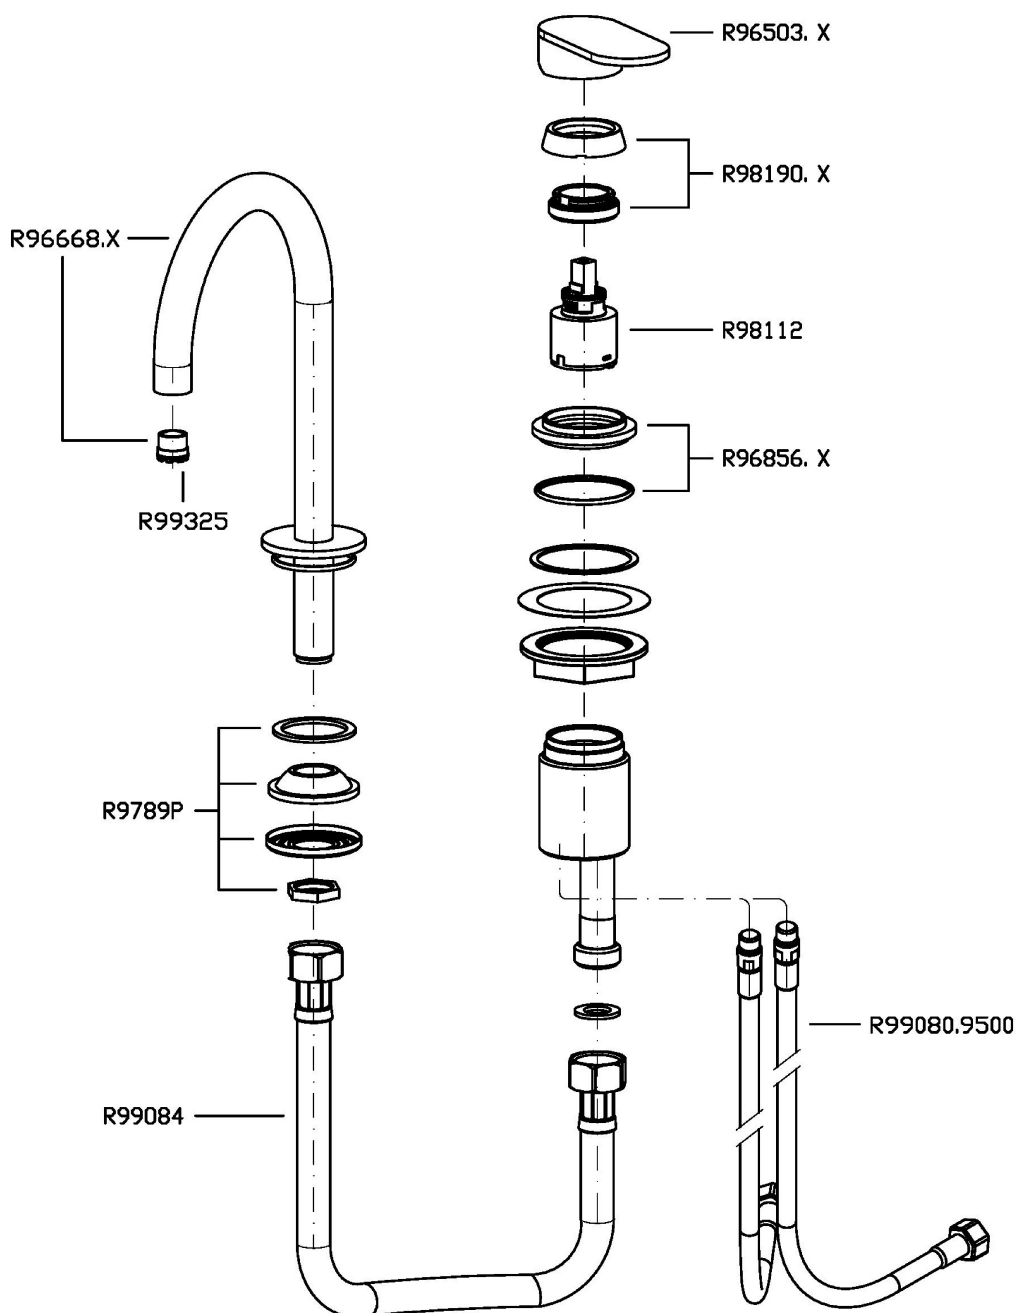

OCTO X

ZOX576.X

Miscelatore monocomando lavabo a 2 fori. / 2 hole single lever basin mixer.

Miscelatore monocomando lavabo a 2 fori in acciaio inox AISI 316L, con aeratore, flessibili di collegamento.
Water Saving - portata d'acqua uguale o inferiore a 6 l/min.

XP91

Brushed PVD copper /
Brushed PVD copper

Note / Notes

OCTO X

ZOX576.X

Disegno Complessivo / Overall Drawing

OCTO X

ZOX576.X

Esplosi / Exploded

OCTO X

ZOX576.X

Portate / Flowrates (lt/min)

PRESSIONE PRESSURE	1 BAR	2 BAR	3 BAR	4 BAR	5 BAR
P1 LAVABO BASIN	3,9	4,6	4,8	4,9	5
P2					
P3					
P4					
P5					

OCTO X

ZOX576.X

Pesi e Misure / Weights and Sizes

Peso (Kg) Weight (lb)	2,60 (Kg)	5,73 (lb)
Volume test (dc3) - (in3)	11,00 (dc3)	671,26 (in3)
h (mm) - (in)	90,00 (mm)	3,54 (in)
L1 (mm) - (in)	335,00 (mm)	13,19 (in)
L2 (mm) - (in)	365,00 (mm)	14,37 (in)