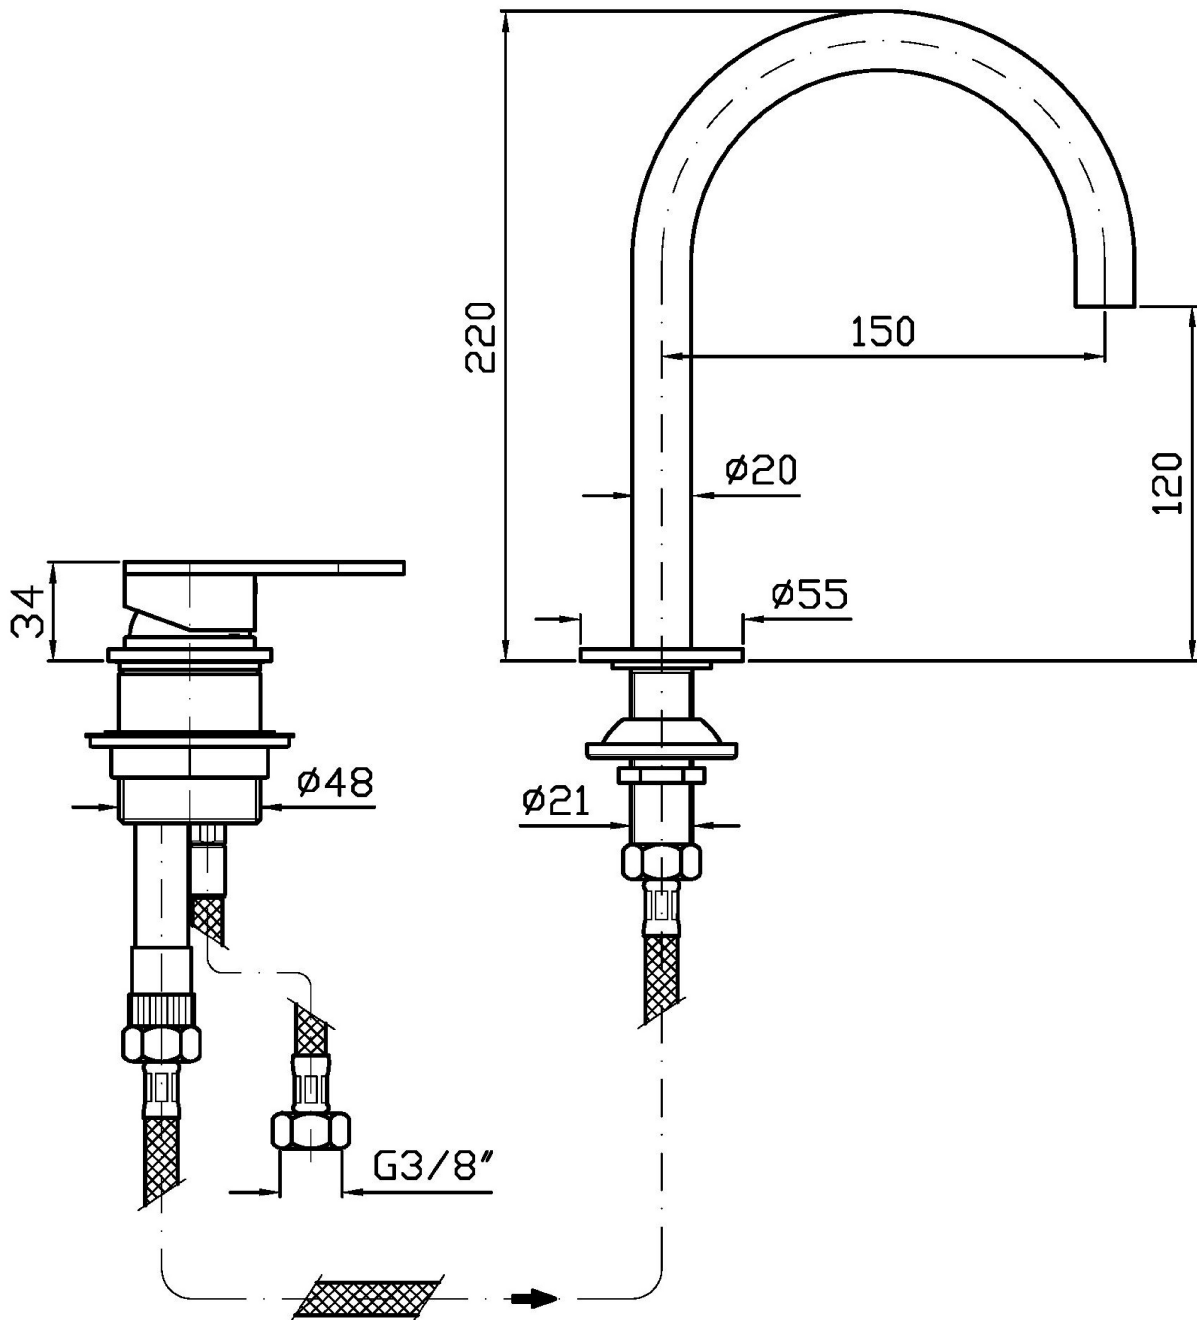

OCTO X

ZOX576.X

Disegno Complessivo / Overall Drawing