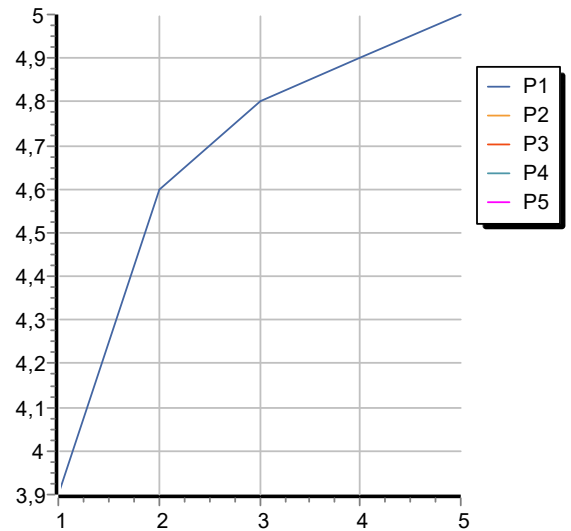

Esplosi / Exploded

OCTO X

ZOX576.X

Portate / Flowrates (lt/min)

PRESSIONE PRESSURE	1 BAR	2 BAR	3 BAR	4 BAR	5 BAR
P1 LAVABO BASIN	3,9	4,6	4,8	4,9	5
P2					
P3					
P4					
P5					

OCTO X

ZOX576.X

Pesi e Misure / Weights and Sizes

Peso (Kg) Weight (lb)	2,60 (Kg)	5,73 (lb)
Volume test (dc3) - (in3)	11,00 (dc3)	671,26 (in3)
h (mm) - (in)	90,00 (mm)	3,54 (in)
L1 (mm) - (in)	335,00 (mm)	13,19 (in)
L2 (mm) - (in)	365,00 (mm)	14,37 (in)