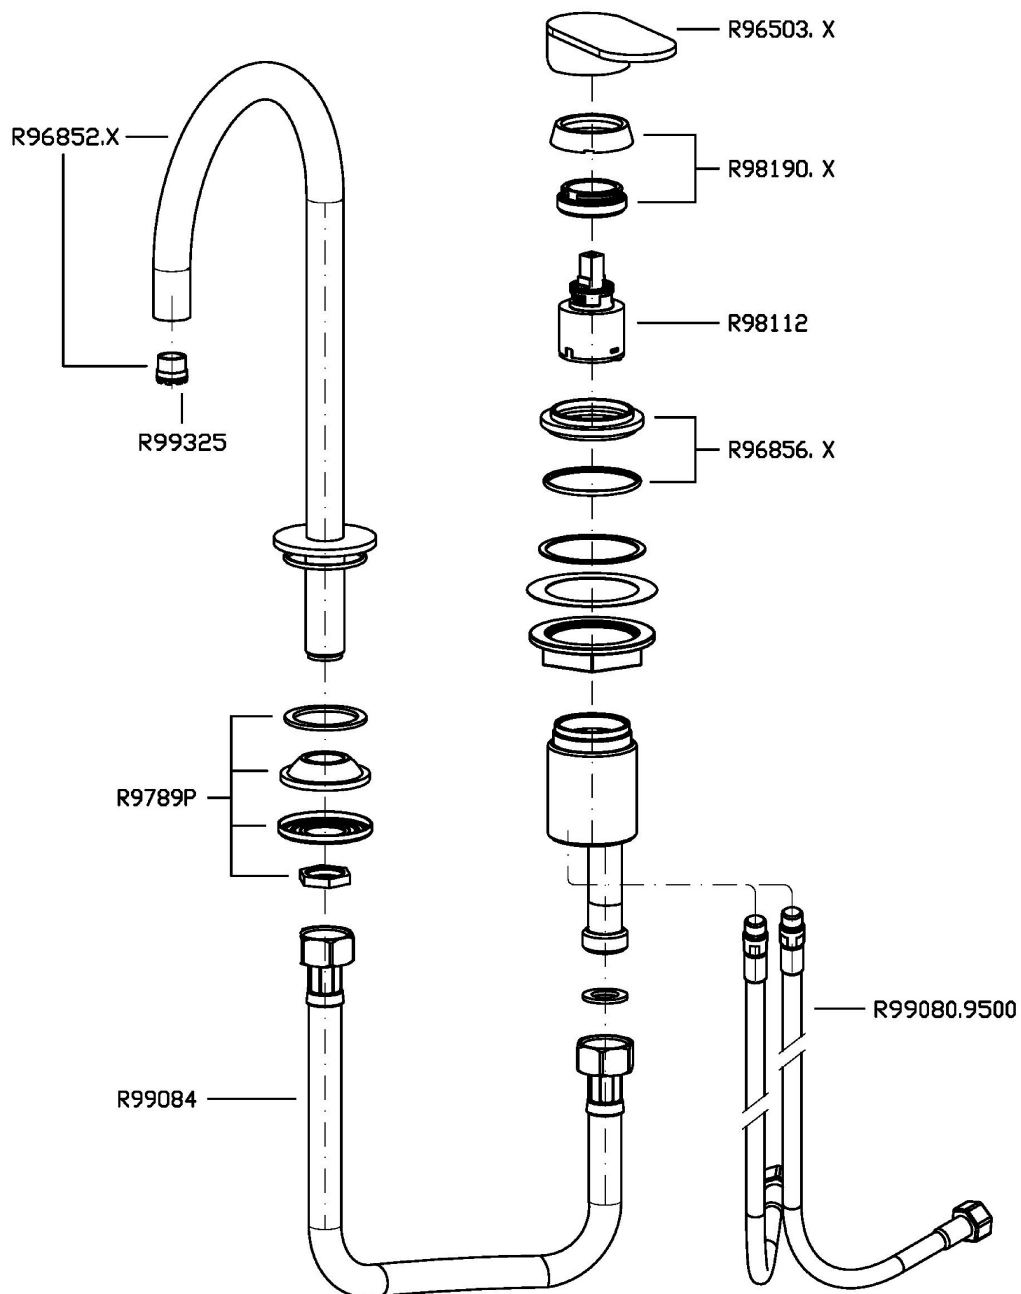

OCTO X

ZOX575.X

Miscelatore monocomando lavabo a 2 fori. / 2 hole single lever basin mixer.

Miscelatore monocomando lavabo a 2 fori in acciaio inox AISI 316L, con aeratore, flessibili di collegamento.
Water Saving - portata d'acqua uguale o inferiore a 6 l/min.

XP91

Brushed PVD copper /
Brushed PVD copper

Note / Notes

OCTO X

ZOX575.X

Disegno Complessivo / Overall Drawing

OCTO X

ZOX575.X

Esplosi / Exploded

OCTO X

ZOX575.X Portate / Flowrates (lt/min)

PRESSIONE PRESSURE	1 BAR	2 BAR	3 BAR	4 BAR	5 BAR
P1 LAVABO BASIN	3,9	4,6	4,8	4,9	5
P2					
P3					
P4					
P5					

OCTO X

ZOX575.X Pesì e Misure / Weights and Sizes

Peso (Kg) Weight (lb)	2,70 (Kg)	5,95 (lb)
Volume test (dc3) - (in3)	11,00 (dc3)	671,26 (in3)
h (mm) - (in)	90,00 (mm)	3,54 (in)
L1 (mm) - (in)	335,00 (mm)	13,19 (in)
L2 (mm) - (in)	365,00 (mm)	14,37 (in)