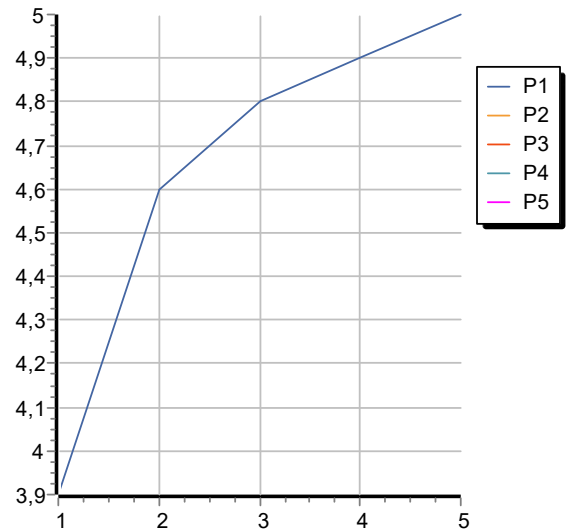

Esplosi / Exploded

OCTO X

ZOX575.X Portate / Flowrates (lt/min)

PRESSIONE PRESSURE	1 BAR	2 BAR	3 BAR	4 BAR	5 BAR
P1 LAVABO BASIN	3,9	4,6	4,8	4,9	5
P2					
P3					
P4					
P5					

OCTO X

ZOX575.X Pesì e Misure / Weights and Sizes