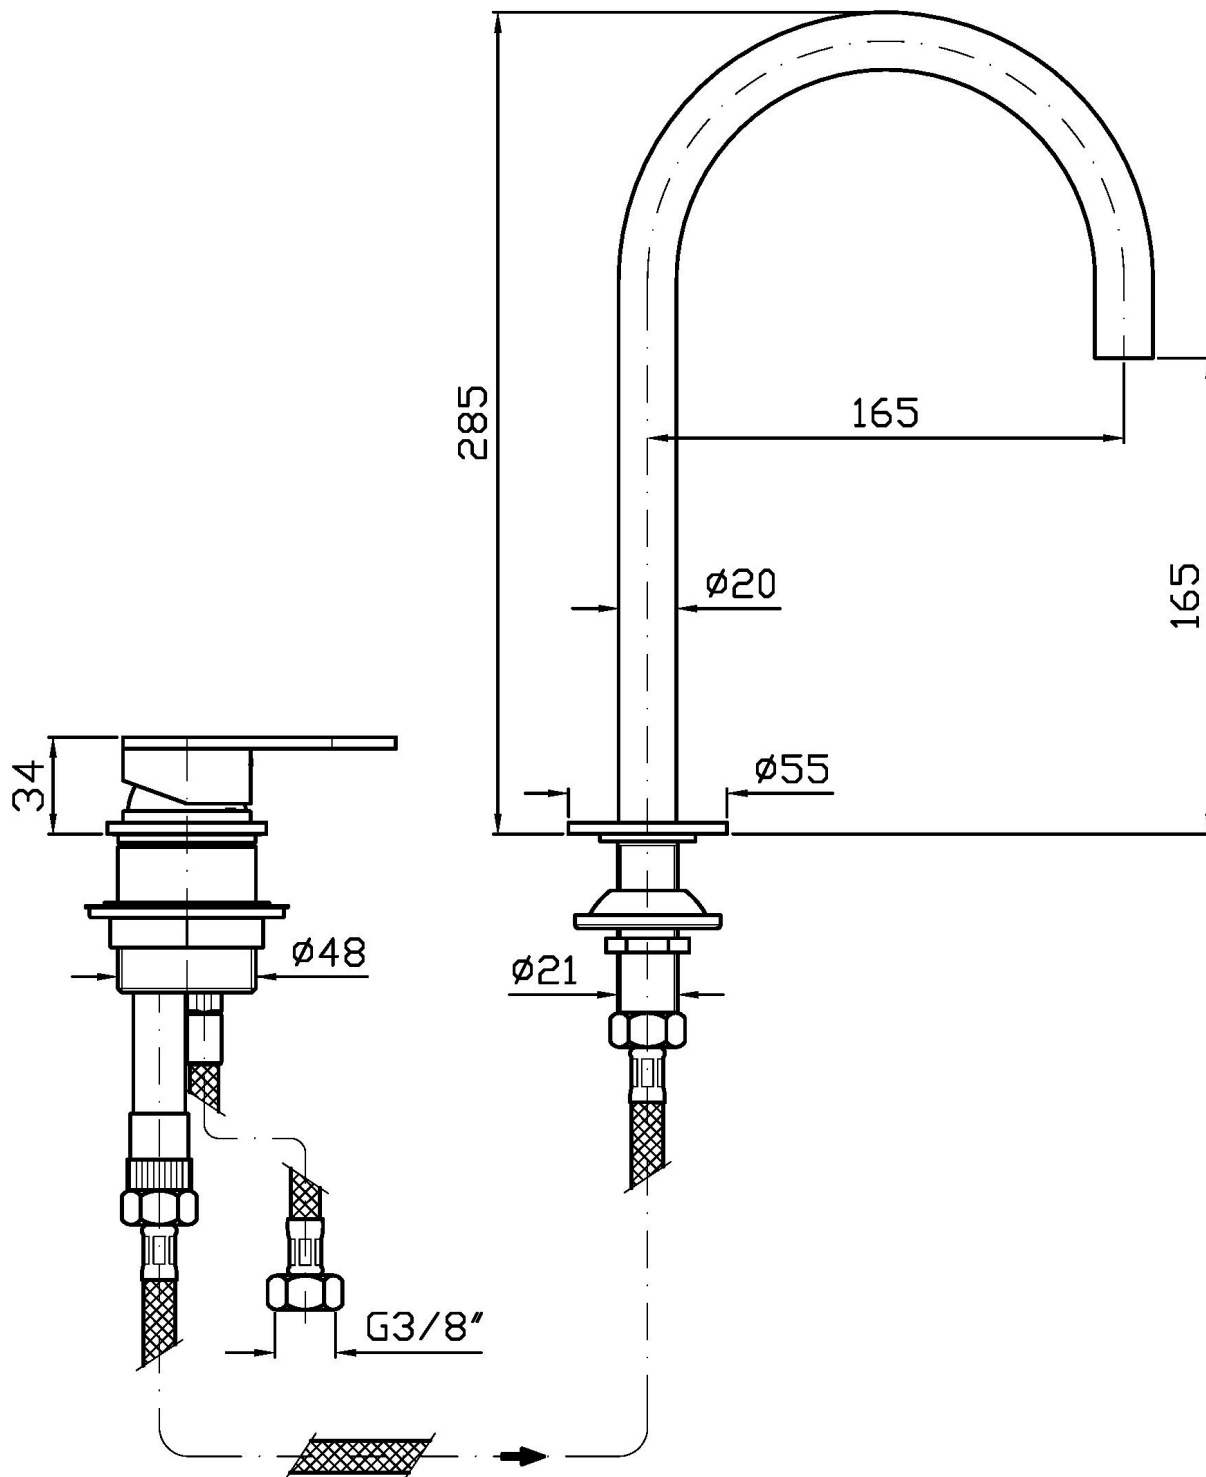

OCTO X

ZOX575.X

Disegno Complessivo / Overall Drawing