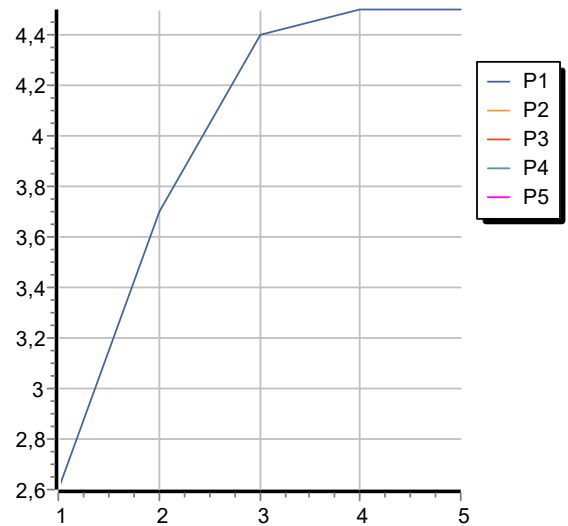

### ZOX5737.X Portate / Flowrates (lt/min)

PRESSIONE PRESSURE	1 BAR	2 BAR	3 BAR	4 BAR	5 BAR
P1 BIDET BIDET	2,6	3,7	4,4	4,5	4,5
P2					
P3					
P4					
P5					