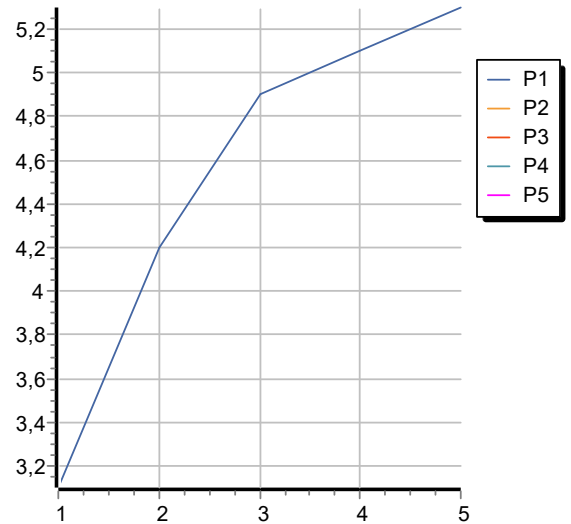

OCTO X

ZOX568.X

Disegno Complessivo / Overall Drawing

OCTO X

ZOX568.X

Esplosi / Exploded

OCTO X

ZOX568.X

Portate / Flowrates (lt/min)

PRESSIONE PRESSURE	1 BAR	2 BAR	3 BAR	4 BAR	5 BAR
P1 LAVABO BASIN	3,1	4,2	4,9	5,1	5,3
P2					
P3					
P4					
P5					

OCTO X

ZOX568.X

Pesi e Misure / Weights and Sizes

Peso (Kg) Weight (lb)	3,12 (Kg)	6,88 (lb)
Volume test (dc3) - (in3)	11,01 (dc3)	671,87 (in3)
h (mm) - (in)	90,00 (mm)	3,54 (in)
L1 (mm) - (in)	335,00 (mm)	13,19 (in)
L2 (mm) - (in)	365,00 (mm)	14,37 (in)