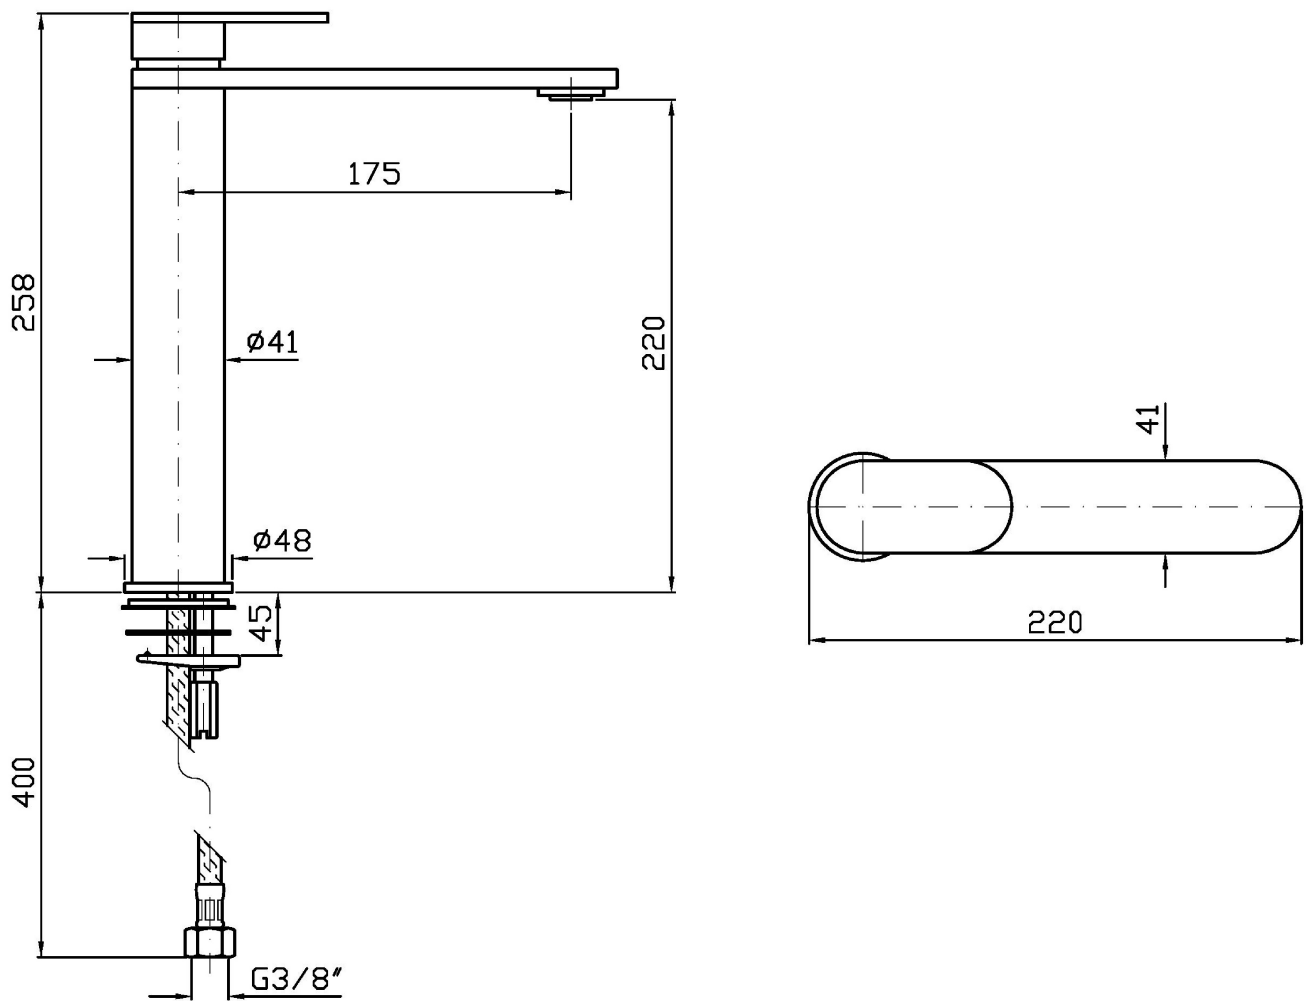

OCTO X

ZOX568.X

Disegno Complessivo / Overall Drawing