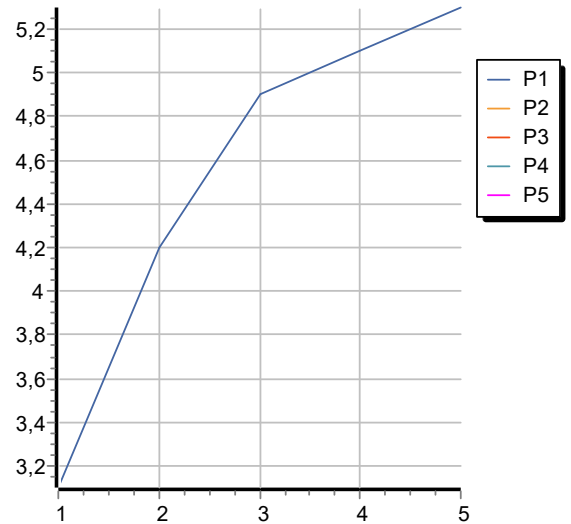

Portate / Flowrates (lt/min)

PRESSIONE PRESSURE	1 BAR	2 BAR	3 BAR	4 BAR	5 BAR
P1 LAVABO BASIN	3,1	4,2	4,9	5,1	5,3
P2					
P3					
P4					
P5					

OCTO X

ZOX566.X

Pesi e Misure / Weights and Sizes

Peso (Kg) Weight (lb)	2,25 (Kg)	4,96 (lb)
Volume test (dc3) - (in3)	11,01 (dc3)	671,87 (in3)
h (mm) - (in)	90,00 (mm)	3,54 (in)
L1 (mm) - (in)	335,00 (mm)	13,19 (in)
L2 (mm) - (in)	365,00 (mm)	14,37 (in)