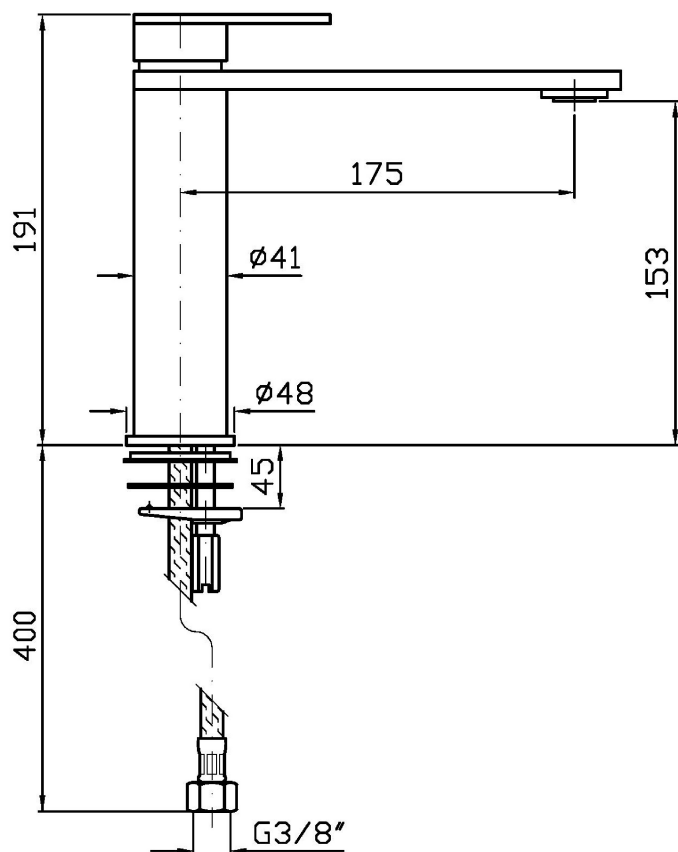

OCTO X

ZOX566.X

Disegno Complessivo / Overall Drawing