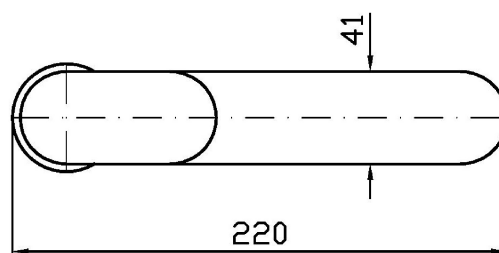

OCTO X

ZOX566.X

Disegno Complessivo / Overall Drawing