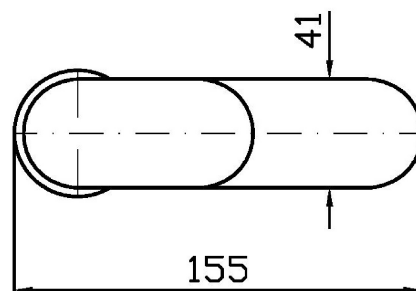

XP91

Brushed PVD copper /
Brushed PVD copper

Note / Notes

OCTO X

ZOX564.X

Disegno Complessivo / Overall Drawing

OCTO X

ZOX564.X

Esplosi / Exploded

OCTO X

ZOX564.X Portate / Flowrates (lt/min)

PRESSIONE PRESSURE	1 BAR	2 BAR	3 BAR	4 BAR	5 BAR
P1 LAVABO BASIN	3,1	4,2	4,9	5,1	5,3
P2					
P3					
P4					
P5					

OCTO X

ZOX564.X Pesi e Misure / Weights and Sizes

Peso (Kg) Weight (lb)	1,65 (Kg)	3,64 (lb)
Volume test (dc3) - (in3)	7,50 (dc3)	457,68 (in3)
h (mm) - (in)	90,00 (mm)	3,54 (in)
L1 (mm) - (in)	250,00 (mm)	9,84 (in)
L2 (mm) - (in)	333,00 (mm)	13,11 (in)