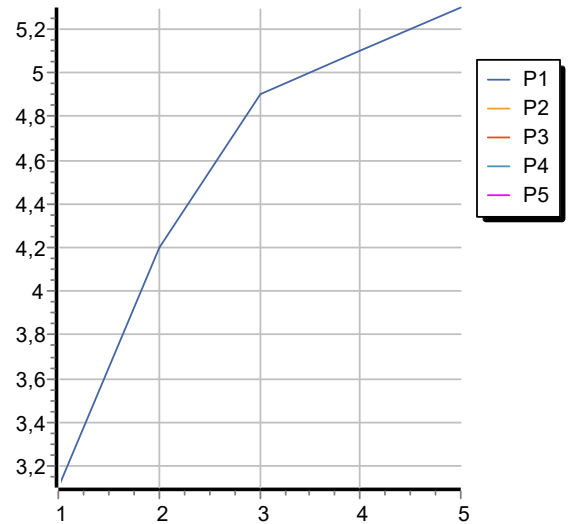

Esplosi / Exploded

OCTO X

ZOX564.X Portate / Flowrates (lt/min)

PRESSIONE PRESSURE	1 BAR	2 BAR	3 BAR	4 BAR	5 BAR
P1 LAVABO BASIN	3,1	4,2	4,9	5,1	5,3
P2					
P3					
P4					
P5					

OCTO X

ZOX564.X Pesi e Misure / Weights and Sizes