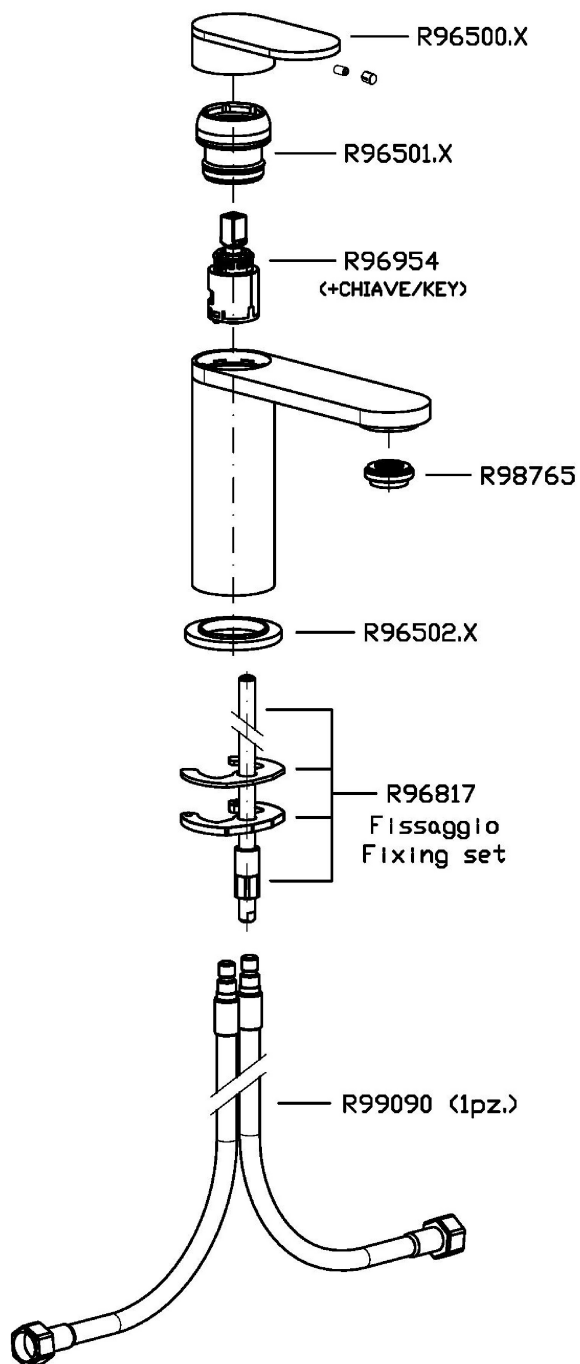

XP91

Brushed PVD copper /
Brushed PVD copper

Note / Notes

OCTO X

ZOX564.X

Disegno Complessivo / Overall Drawing

OCTO X

ZOX564.X

Esplosi / Exploded

OCTO X

ZOX564.X Portate / Flowrates (lt/min)

PRESSIONE PRESSURE	1 BAR	2 BAR	3 BAR	4 BAR	5 BAR
P1 LAVABO BASIN	3,1	4,2	4,9	5,1	5,3
P2					
P3					
P4					
P5					

OCTO X

ZOX564.X Pesi e Misure / Weights and Sizes

Peso (Kg) Weight (lb)	1,65 (Kg)	3,64 (lb)
Volume test (dc3) - (in3)	7,50 (dc3)	457,68 (in3)
h (mm) - (in)	90,00 (mm)	3,54 (in)
L1 (mm) - (in)	250,00 (mm)	9,84 (in)
L2 (mm) - (in)	333,00 (mm)	13,11 (in)