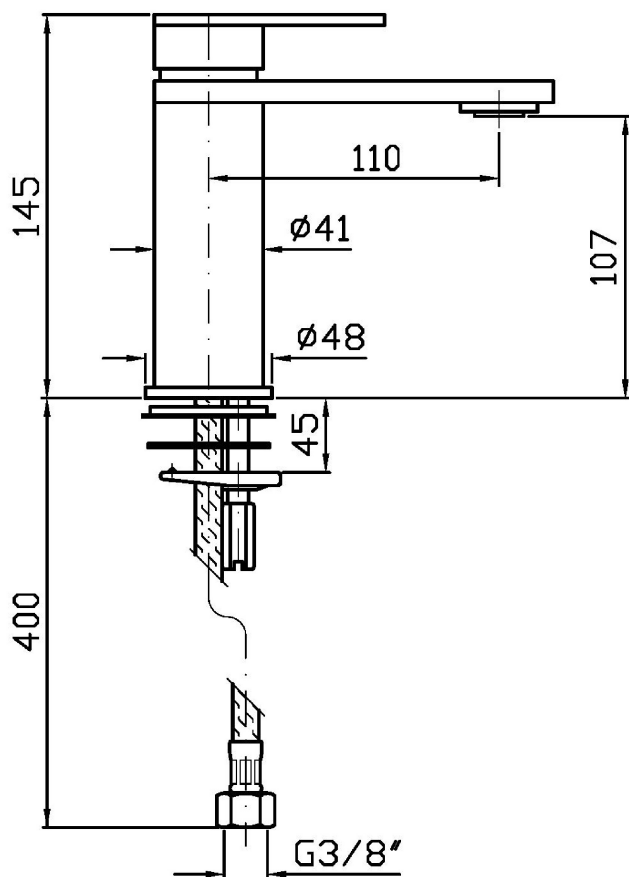

OCTO X

ZOX564.X

Disegno Complessivo / Overall Drawing