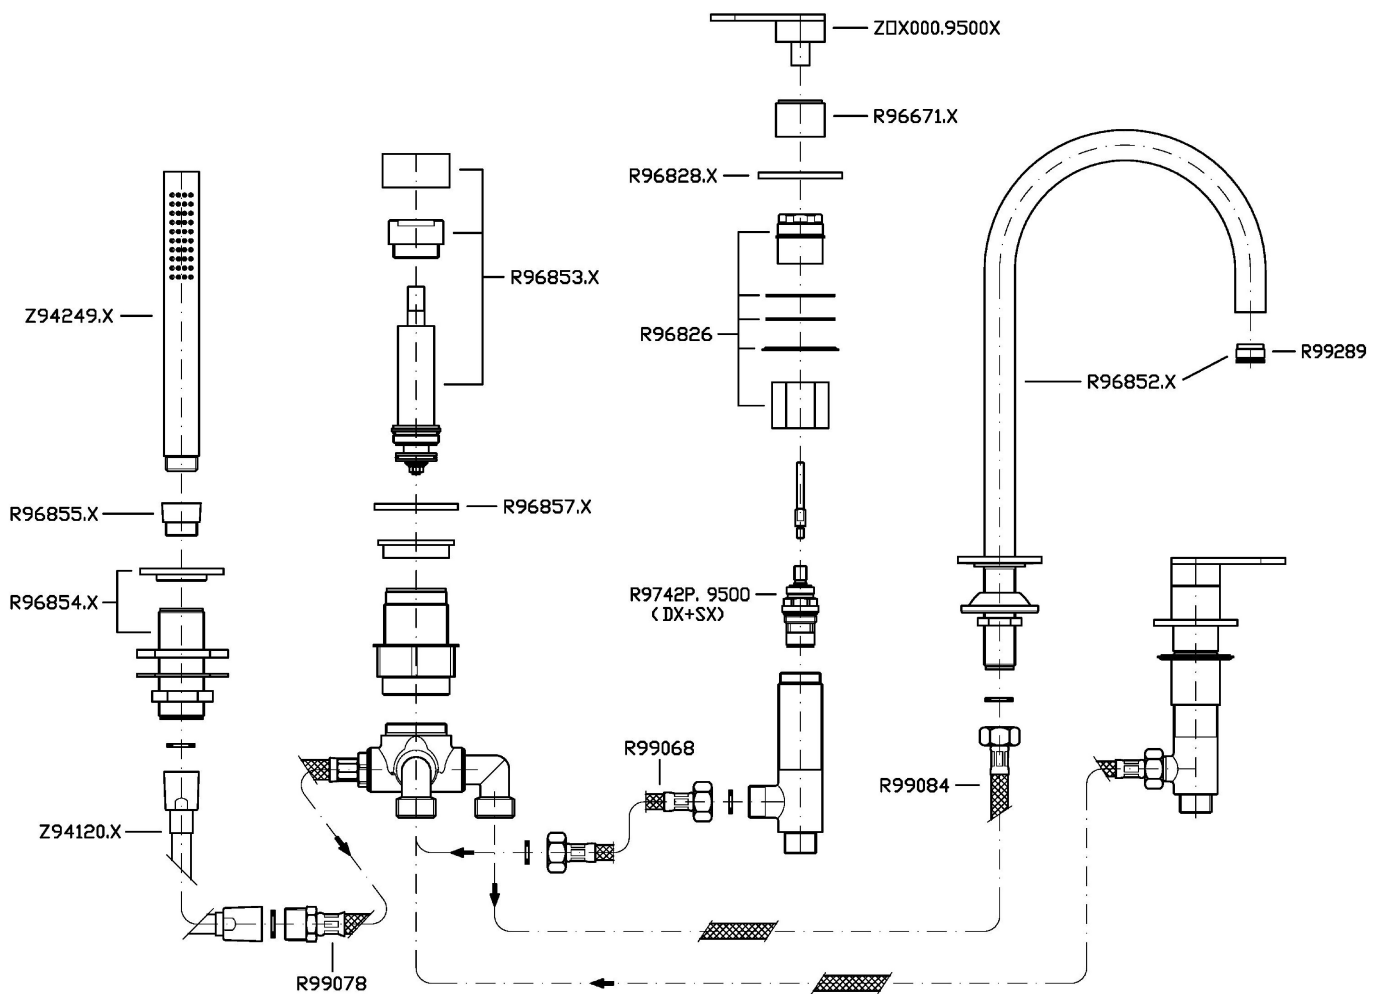

OCTO X

ZOX5511.X

Batteria bordo vasca a 5 fori. / 5 hole bath-mixer.

Batteria bordo vasca a 5 fori in acciaio inox AISI 316L, con bocca fissa, doccia estraibile Z94249.X, flessibile da 1500 mm.

5 hole bath-mixer in AISI 316L stainless steel, fixed spout, pull-out handshower Z94249.X, 1500 mm flexible hose.

OCTO X

ZOX5511.X

Disegno Complessivo / Overall Drawing

OCTO X

ZOX5511.X

Esplosi / Exploded

OCTO X

ZOX5511.X Portate / Flowrates (lt/min)

PRESSIONE PRESSURE	1 BAR	2 BAR	3 BAR	4 BAR	5 BAR
P1 BOCCA VASCA WALL SPOUT	12,6	18,3	22,4	26	29,2
P2 DOCCETTA HANDSHOWER	4,5	6,7	8,1	8,2	8,4
P3					
P4					
P5					

OCTO X

ZOX5511.X Pesi e Misure / Weights and Sizes

Peso (Kg) Weight (lb)	5,00 (Kg)	11,02 (lb)
Volume test (dc3) - (in3)	13,34 (dc3)	814,06 (in3)
h (mm) - (in)	90,00 (mm)	3,54 (in)
L1 (mm) - (in)	285,00 (mm)	11,22 (in)
L2 (mm) - (in)	520,00 (mm)	20,47 (in)