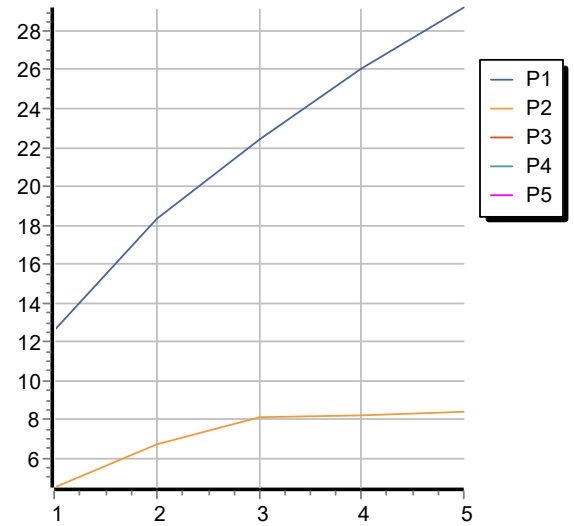

OCTO X

ZOX5511.X

Disegno Complessivo / Overall Drawing

OCTO X

ZOX5511.X

Esplosi / Exploded

OCTO X

ZOX5511.X Portate / Flowrates (lt/min)

PRESSIONE PRESSURE	1 BAR	2 BAR	3 BAR	4 BAR	5 BAR
P1 BOCCA VASCA WALL SPOUT	12,6	18,3	22,4	26	29,2
P2 DOCCETTA HANDSHOWER	4,5	6,7	8,1	8,2	8,4
P3					
P4					
P5					

OCTO X

ZOX5511.X Pesi e Misure / Weights and Sizes