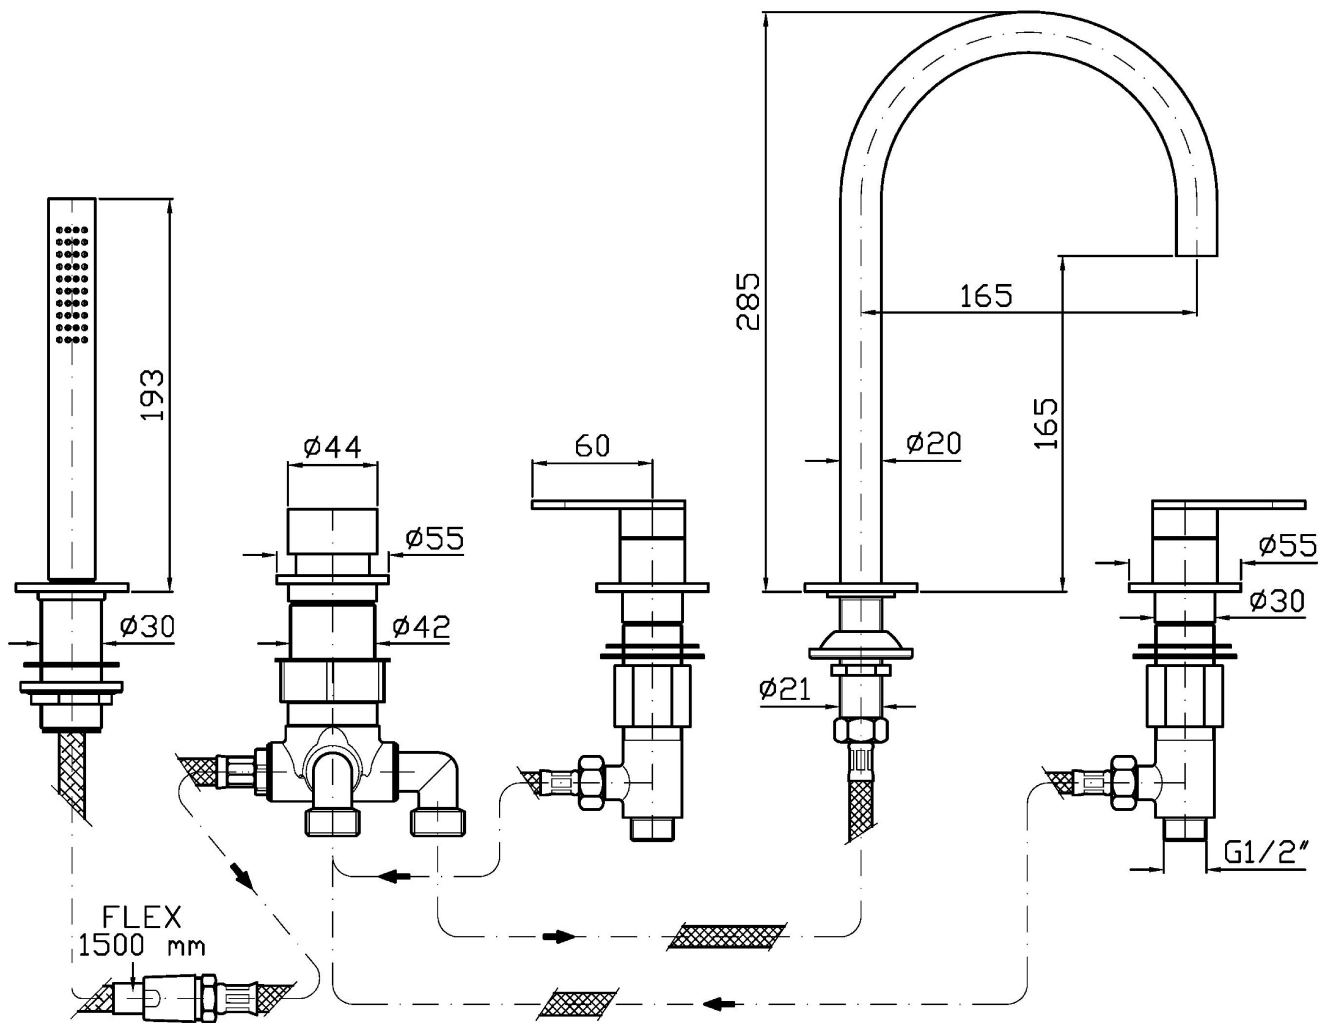

OCTO X

ZOX5511.X

Disegno Complessivo / Overall Drawing