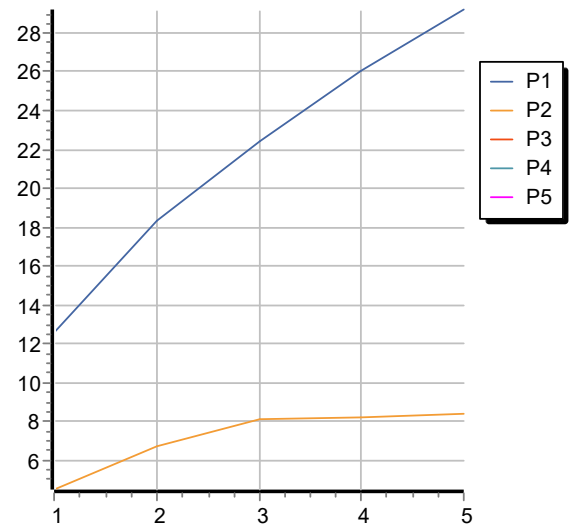

Esplosi / Exploded

OCTO X

ZOX508.X

Portate / Flowrates (lt/min)

PRESSIONE PRESSURE	1 BAR	2 BAR	3 BAR	4 BAR	5 BAR
P1 BOCCA VASCA WALL SPOUT	12,6	18,3	22,4	26	29,2
P2 DOCCETTA HANDSHOWER	4,5	6,7	8,1	8,2	8,4
P3					
P4					
P5					

OCTO X

ZOX508.X

Pesi e Misure / Weights and Sizes

Peso (Kg) Weight (lb)	5,00 (Kg)	11,02 (lb)
Volume test (dc3) - (in3)	15,98 (dc3)	975,16 (in3)
h (mm) - (in)	90,00 (mm)	3,54 (in)
L1 (mm) - (in)	335,00 (mm)	13,19 (in)
L2 (mm) - (in)	530,00 (mm)	20,87 (in)