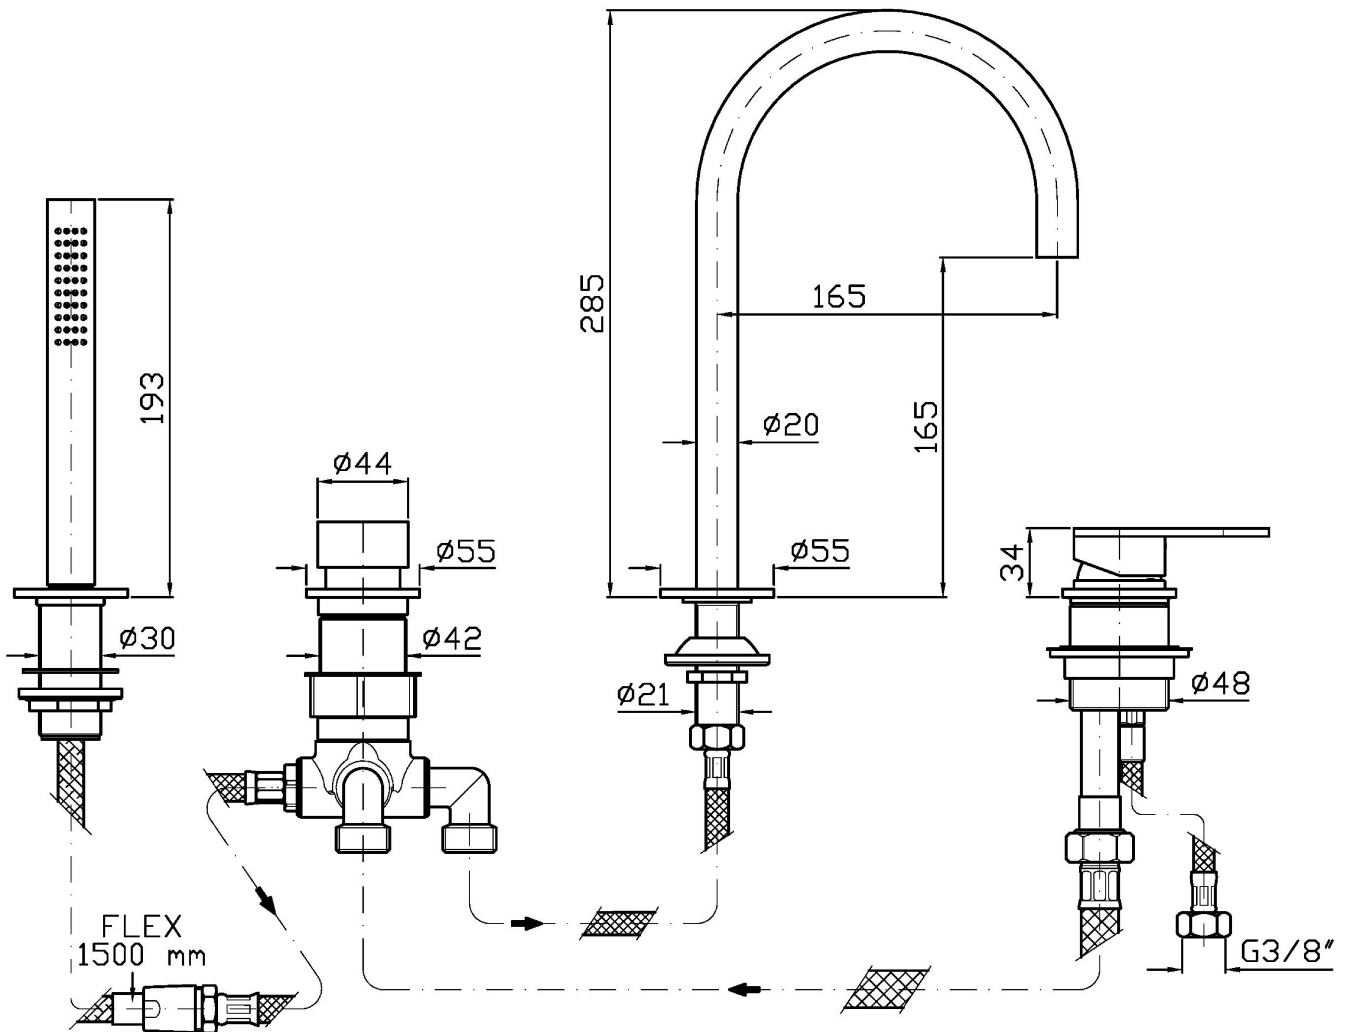

OCTO X

ZOX508.X

Disegno Complessivo / Overall Drawing