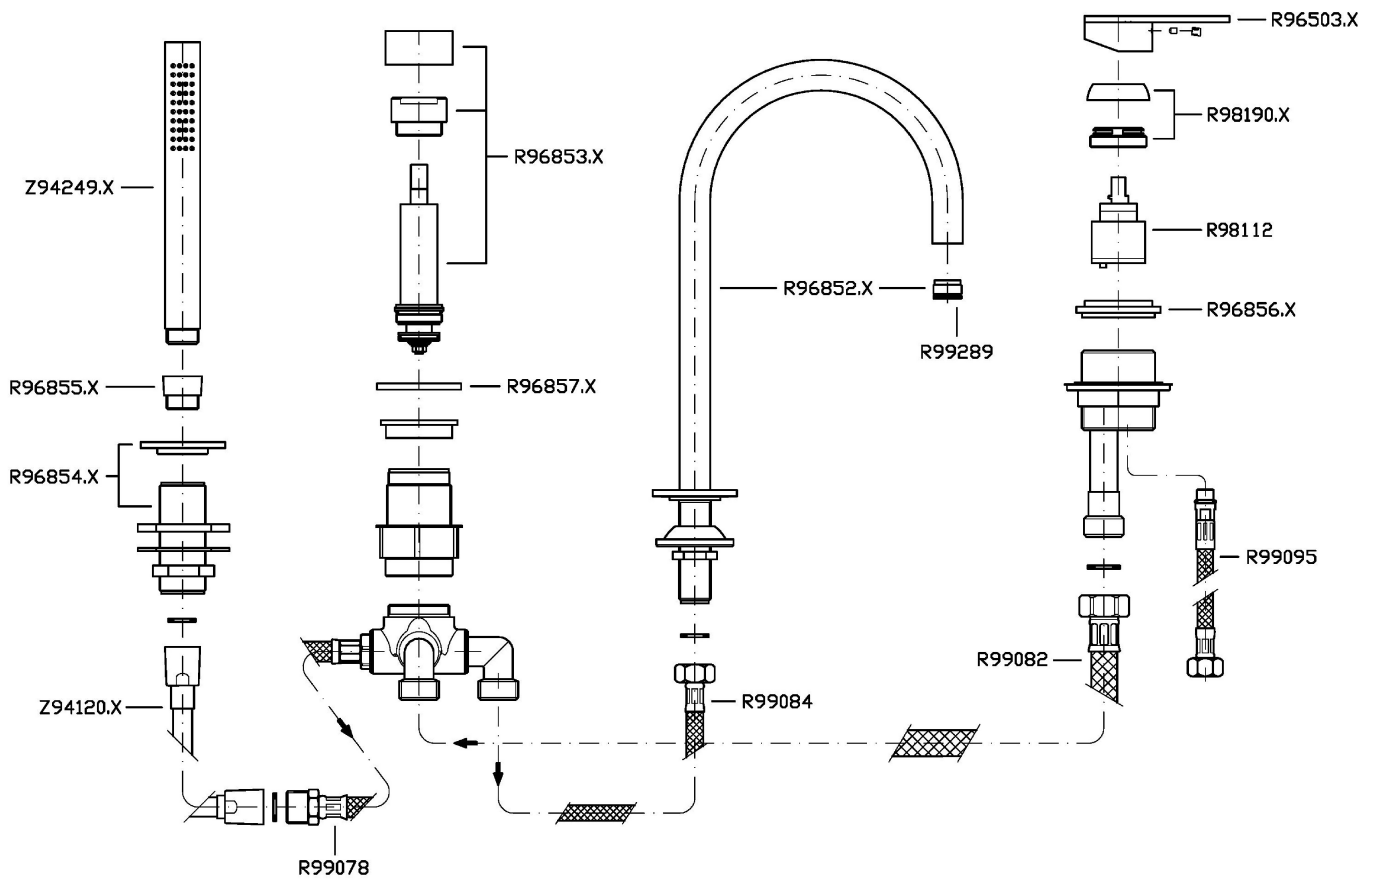

OCTO X

ZOX508.X

Miscelatore monocomando bordo-vasca 4 fori. / 4 hole bath tub single lever mixer.

Miscelatore monocomando bordo-vasca 4 fori in acciaio inox AISI 316L, con bocca fissa, doccia estraibile Z94249.X, flessibile da 1500 mm.

4 hole bath tub single lever mixer in AISI 316L stainless steel, fixed spout, pull-out handshower Z94249.X, 1500 mm flexible hose.

OCTO X

ZOX508.X

Finiture / Finishes

X

Acciaio inox spazzolato /
Brushed stainless steel

Esplosi / Exploded

OCTO X

ZOX508.X

Portate / Flowrates (lt/min)

PRESSIONE PRESSURE	1 BAR	2 BAR	3 BAR	4 BAR	5 BAR
P1 BOCCA VASCA WALL SPOUT	12,6	18,3	22,4	26	29,2
P2 DOCCETTA HANDSHOWER	4,5	6,7	8,1	8,2	8,4
P3					
P4					
P5					

OCTO X

ZOX508.X

Pesi e Misure / Weights and Sizes

Peso (Kg) Weight (lb)	5,00 (Kg)	11,02 (lb)
Volume test (dc3) - (in3)	15,98 (dc3)	975,16 (in3)
h (mm) - (in)	90,00 (mm)	3,54 (in)
L1 (mm) - (in)	335,00 (mm)	13,19 (in)
L2 (mm) - (in)	530,00 (mm)	20,87 (in)