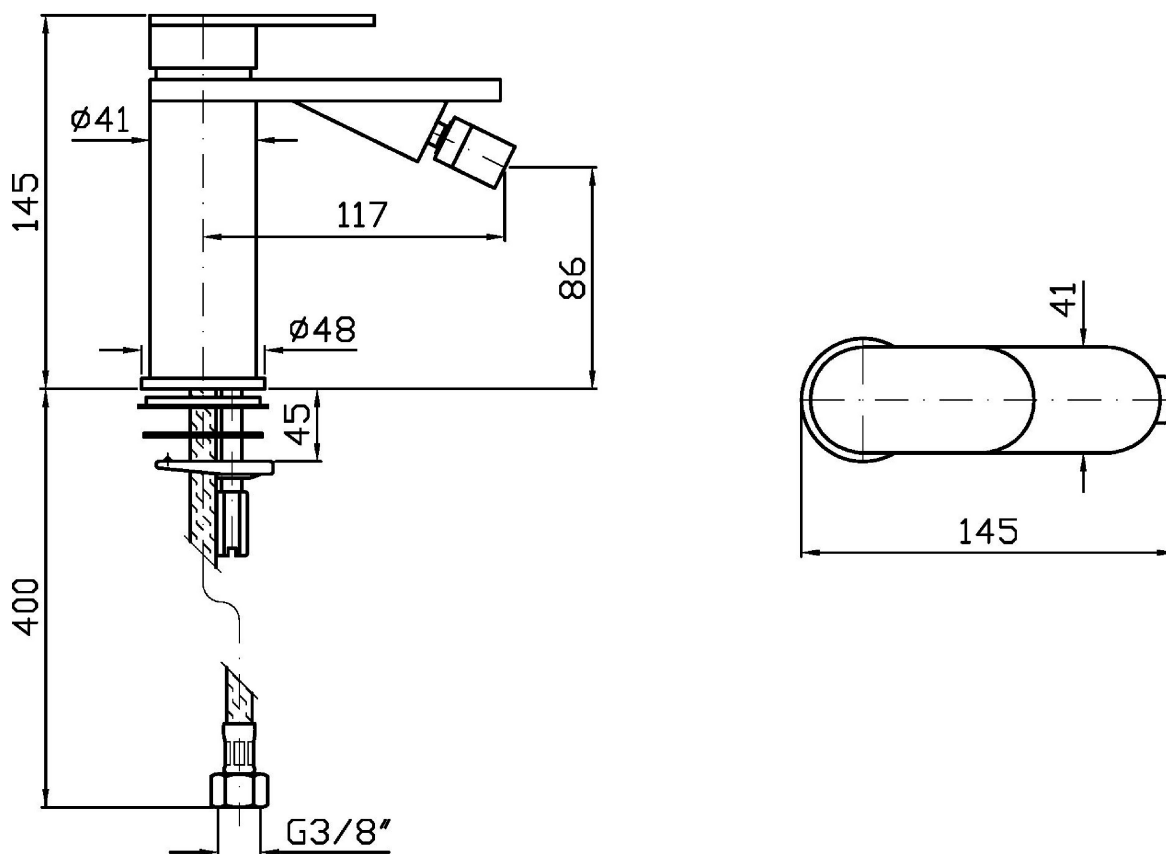

OCTO X

ZOX379.X

Disegno Complessivo / Overall Drawing