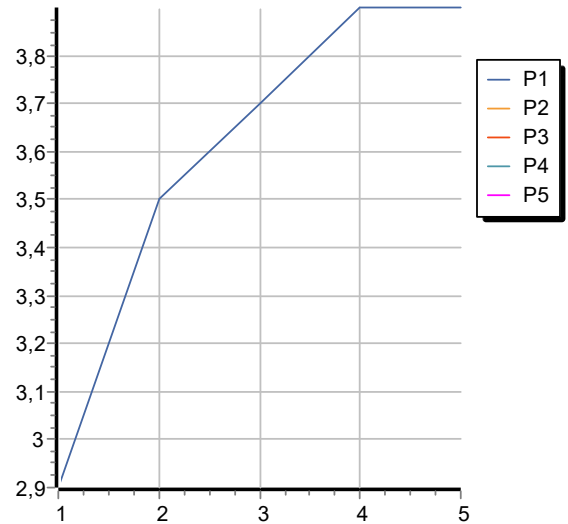

Esplosi / Exploded

OCTO X

ZOX379.X Portate / Flowrates (lt/min)

PRESSIONE PRESSURE	1 BAR	2 BAR	3 BAR	4 BAR	5 BAR
P1 BIDET BIDET	2,9	3,5	3,7	3,9	3,9
P2					
P3					
P4					
P5					

OCTO X

ZOX379.X Pesì e Misure / Weights and Sizes