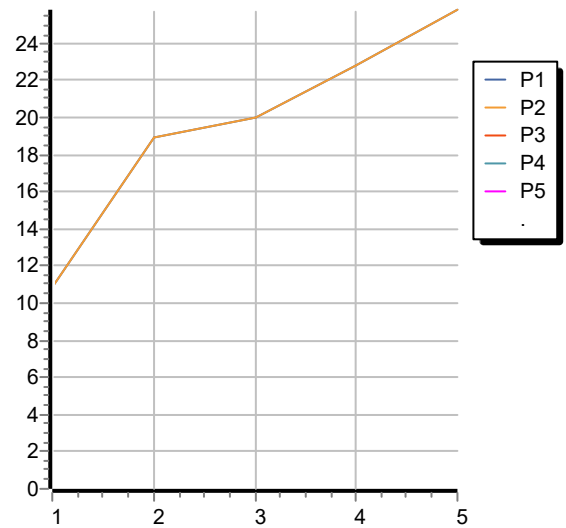

## OCTO

ZOC778

Portate / Flowrates (lt/min)

PRESSIONE PRESSURE	1 BAR	2 BAR	3 BAR	4 BAR	5 BAR
USCITA PRIMARIA PRIMARY OUTLET P <sub>1</sub>	10,9	18,9	20	22,8	25,8
USCITA SECONDARIA SECONDARY OUTLET P <sub>2</sub>	10,9	18,9	20	22,8	25,8
P <sub>3</sub>					
P <sub>4</sub>					
P <sub>5</sub>					