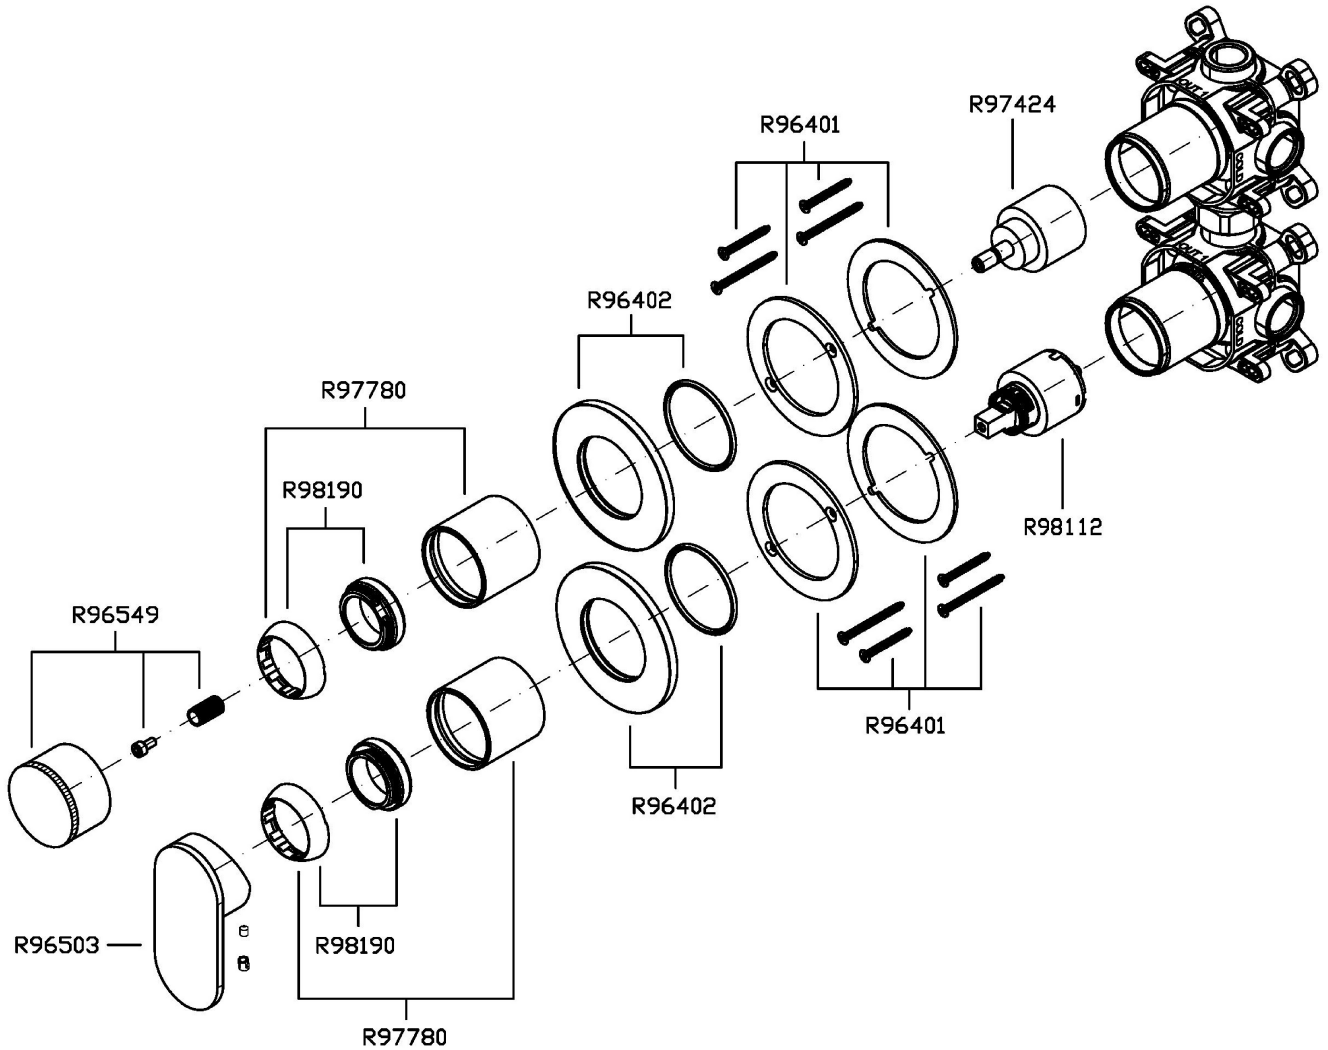

## OCTO

ZOC778

Disegno Complessivo / Overall Drawing

## OCTO

ZOC778

Portate / Flowrates (lt/min)

PRESSIONE PRESSURE	1 BAR	2 BAR	3 BAR	4 BAR	5 BAR
USCITA PRIMARIA PRIMARY OUTLET P <sub>1</sub>	10,9	18,9	20	22,8	25,8
USCITA SECONDARIA SECONDARY OUTLET P <sub>2</sub>	10,9	18,9	20	22,8	25,8
P <sub>3</sub>					
P <sub>4</sub>					
P <sub>5</sub>					

## OCTO

ZOC778

Pesi e Misure / Weights and Sizes

Peso ( Kg ) Weight ( lb )	0,90 ( Kg )	1,98 ( lb )
Volume test ( dc3 ) - ( in3 )	3,32 ( dc3 )	202,60 ( in3 )
h ( mm ) - ( in )	93,00 ( mm )	3,66 ( in )
L1 ( mm ) - ( in )	162,00 ( mm )	6,38 ( in )
L2 ( mm ) - ( in )	220,00 ( mm )	8,66 ( in )