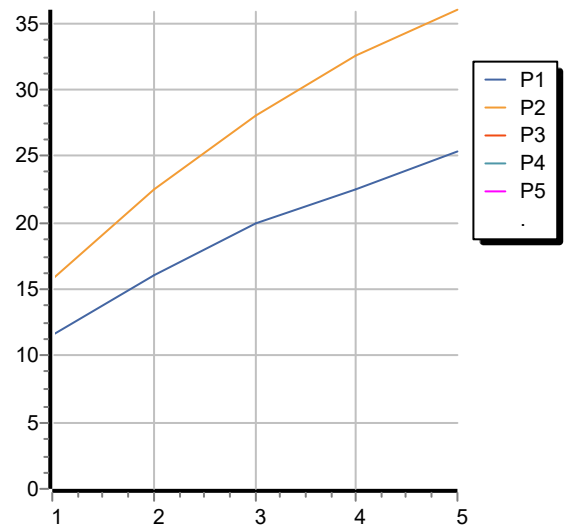

OCTO

ZOC776

Esplosi / Exploded

OCTO

ZOC776

Portate / Flowrates (lt/min)

PRESSIONE PRESSURE	1 BAR	2 BAR	3 BAR	4 BAR	5 BAR
USCITA PRIMARIA PRIMARY OUTLET <i>P1</i>	11,6	16,1	20	22,5	25,3
USCITA SECONDARIA SECONDARY OUTLET <i>P2</i>	15,8	22,5	28	32,5	36
<i>P3</i>					
<i>P4</i>					
<i>P5</i>					

OCTO

ZOC776

Pesi e Misure / Weights and Sizes

Peso (Kg) Weight (lb)	0,70 (Kg)	1,54 (lb)
Volume test (dc3) - (in3)	3,32 (dc3)	202,60 (in3)
h (mm) - (in)	93,00 (mm)	3,66 (in)
L1 (mm) - (in)	162,00 (mm)	6,38 (in)
L2 (mm) - (in)	220,00 (mm)	8,66 (in)