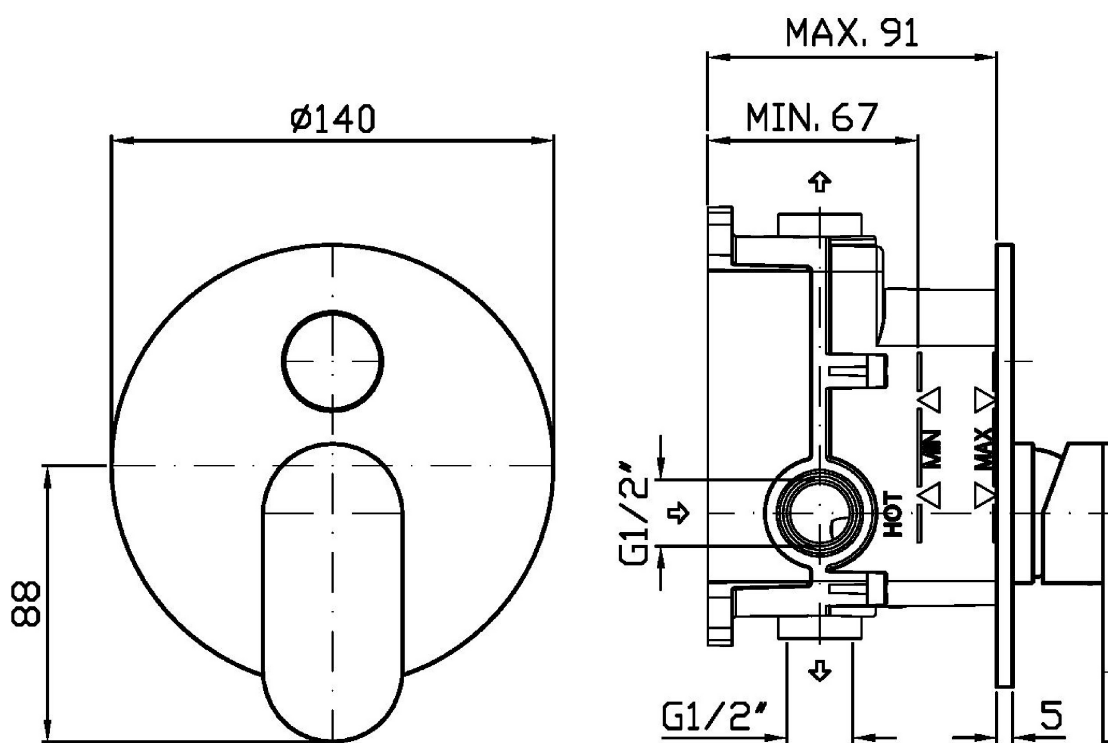

OCTO

ZOC776

Disegno Complessivo / Overall Drawing