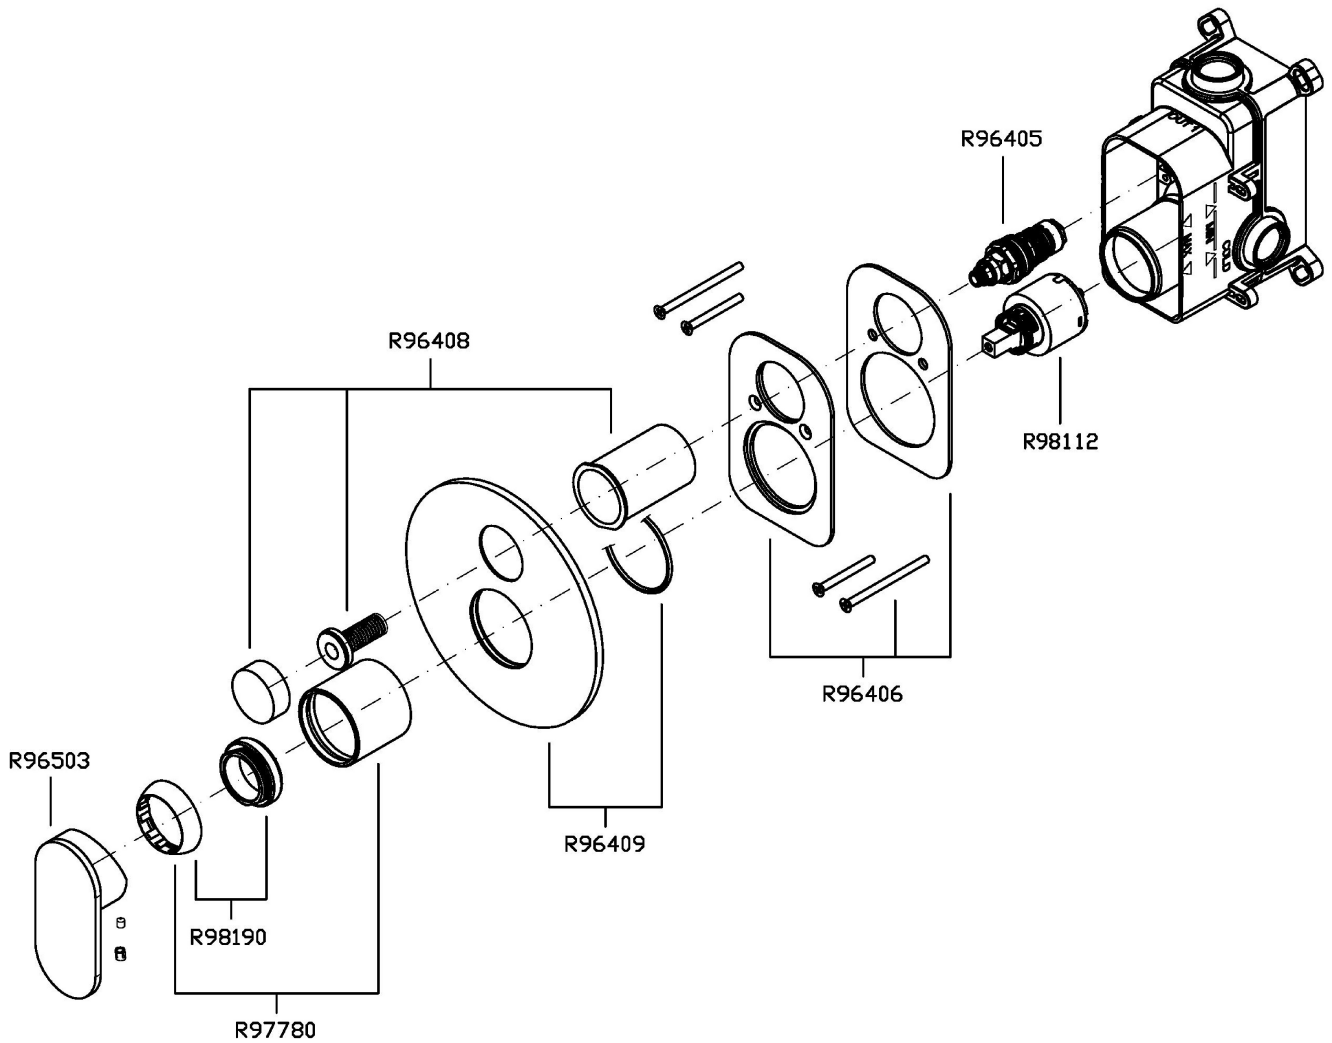

OCTO

ZOC776

Miscelatore monocomando vasca-doccia incasso. / Built-in single lever bath-shower mixer.

Miscelatore monocomando vasca-doccia incasso con deviatore a pulsante.

Built-in single lever bath-shower mixer with push-button diverter.

OCTO

ZOC776

Esplosi / Exploded

OCTO

ZOC776

Portate / Flowrates (lt/min)

PRESSIONE PRESSURE	1 BAR	2 BAR	3 BAR	4 BAR	5 BAR
USCITA PRIMARIA PRIMARY OUTLET <i>P1</i>	11,6	16,1	20	22,5	25,3
USCITA SECONDARIA SECONDARY OUTLET <i>P2</i>	15,8	22,5	28	32,5	36
<i>P3</i>					
<i>P4</i>					
<i>P5</i>					

OCTO

ZOC776

Pesi e Misure / Weights and Sizes

Peso (Kg) Weight (lb)	0,70 (Kg)	1,54 (lb)
Volume test (dc3) - (in3)	3,32 (dc3)	202,60 (in3)
h (mm) - (in)	93,00 (mm)	3,66 (in)
L1 (mm) - (in)	162,00 (mm)	6,38 (in)
L2 (mm) - (in)	220,00 (mm)	8,66 (in)