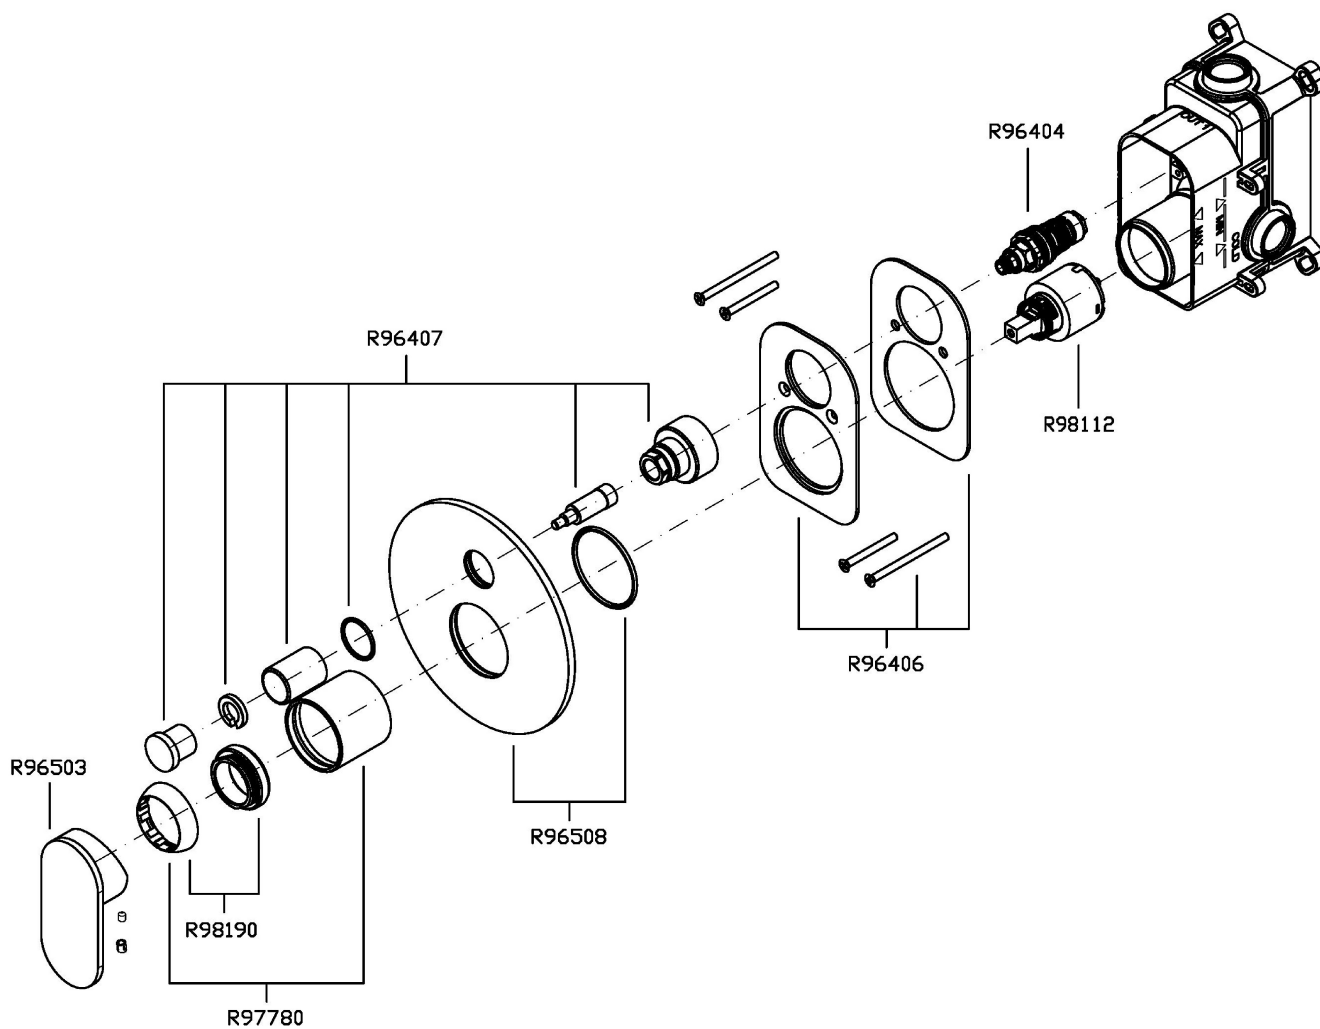

ZOC775

Esplosi / Exploded

OCTO

ZOC775

Portate / Flowrates (lt/min)

PRESSIONE PRESSURE	1 BAR	2 BAR	3 BAR	4 BAR	5 BAR
USCITA PRIMARIA PRIMARY OUTLET <i>P1</i>	11,6	16,1	20	22,5	25,3
USCITA SECONDARIA SECONDARY OUTLET <i>P2</i>	15,8	22,5	28	32,5	36
<i>P3</i>					
<i>P4</i>					
<i>P5</i>					

OCTO

ZOC775

Pesi e Misure / Weights and Sizes

Peso (Kg) Weight (lb)	0,70 (Kg)	1,54 (lb)
Volume test (dc3) - (in3)	3,32 (dc3)	202,60 (in3)
h (mm) - (in)	93,00 (mm)	3,66 (in)
L1 (mm) - (in)	162,00 (mm)	6,38 (in)
L2 (mm) - (in)	220,00 (mm)	8,66 (in)