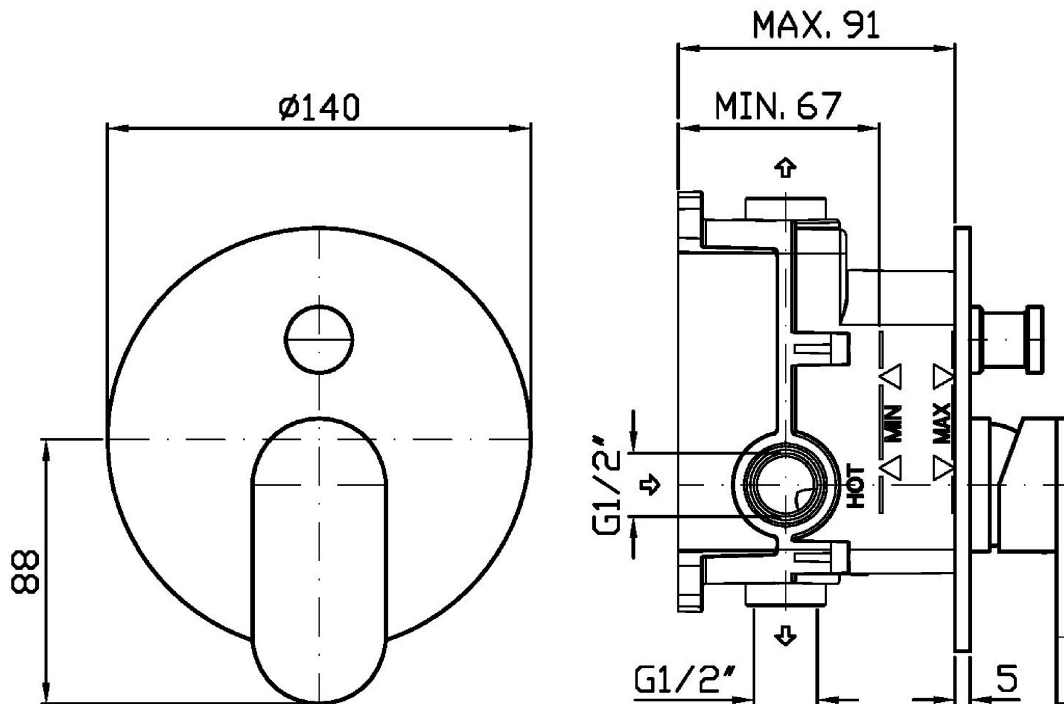

OCTO

ZOC775

Disegno Complessivo / Overall Drawing