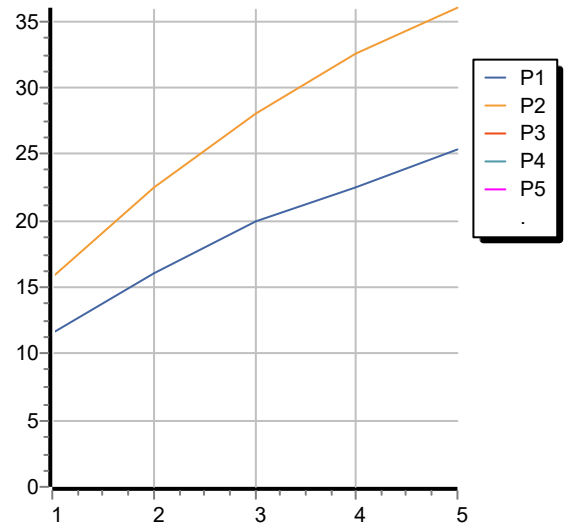

ZOC775

Esplosi / Exploded

OCTO

ZOC775

Portate / Flowrates (lt/min)

PRESSIONE PRESSURE	1 BAR	2 BAR	3 BAR	4 BAR	5 BAR
USCITA PRIMARIA PRIMARY OUTLET <i>P1</i>	11,6	16,1	20	22,5	25,3
USCITA SECONDARIA SECONDARY OUTLET <i>P2</i>	15,8	22,5	28	32,5	36
<i>P3</i>					
<i>P4</i>					
<i>P5</i>					

OCTO

ZOC775

Pesi e Misure / Weights and Sizes

Peso (Kg) Weight (lb)	0,70 (Kg)	1,54 (lb)
Volume test (dc3) - (in3)	3,32 (dc3)	202,60 (in3)
h (mm) - (in)	93,00 (mm)	3,66 (in)
L1 (mm) - (in)	162,00 (mm)	6,38 (in)
L2 (mm) - (in)	220,00 (mm)	8,66 (in)