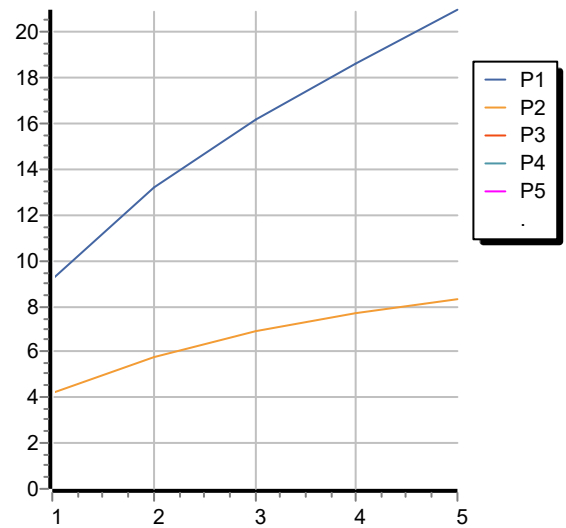

ZOC748

Portate / Flowrates (lt/min)

PRESSIONE PRESSURE	1 BAR	2 BAR	3 BAR	4 BAR	5 BAR
P1 BOCCA VASCA WALL SPOUT	9,2	13,2	16,2	18,6	21
P2 DOCCETTA HANDSHOWER	4,2	5,8	6,9	7,7	8,3
P3					
P4					
P5					

OCTO

ZOC748

Pesi e Misure / Weights and Sizes

Peso (Kg) Weight (lb)	6,00 (Kg)	13,23 (lb)
Volume test (dc3) - (in3)	41,77 (dc3)	2548,96 (in3)
h (mm) - (in)	110,00 (mm)	4,33 (in)
L1 (mm) - (in)	440,00 (mm)	17,32 (in)
L2 (mm) - (in)	915,00 (mm)	36,02 (in)