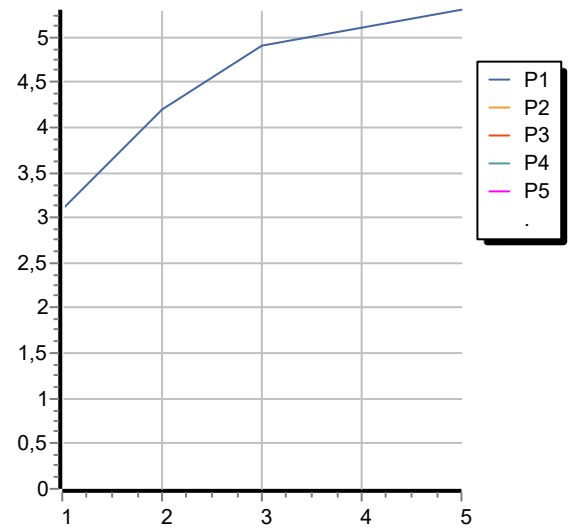

OCTO

ZOC568

Disegno Complessivo / Overall Drawing

Note / Notes

OCTO

ZOC568

Esplosi / Exploded

OCTO

ZOC568

Portate / Flowrates (lt/min)

PRESSIONE PRESSURE	1 BAR	2 BAR	3 BAR	4 BAR	5 BAR
P1 LAVABO BASIN	3,1	4,2	4,9	5,1	5,3
P2					
P3					
P4					
P5					

OCTO

ZOC568

Pesi e Misure / Weights and Sizes

Peso (Kg) Weight (lb)	3,12 (Kg)	6,88 (lb)
Volume test (dc3) - (in3)	11,01 (dc3)	671,87 (in3)
h (mm) - (in)	90,00 (mm)	3,54 (in)
L1 (mm) - (in)	335,00 (mm)	13,19 (in)
L2 (mm) - (in)	365,00 (mm)	14,37 (in)