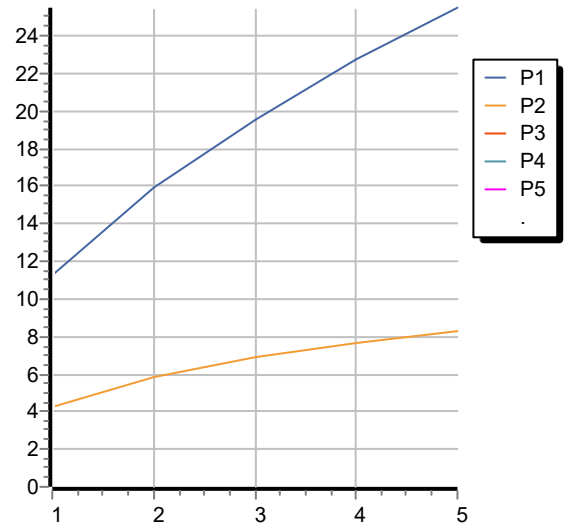

ZOC535

Portate / Flowrates (lt/min)

PRESSIONE PRESSURE	1 BAR	2 BAR	3 BAR	4 BAR	5 BAR
P1 BOCCA VASCA WALL SPOUT	11,3	15,9	19,5	22,7	25,5
P2 DOCCETTA HANDSHOWER	4,2	5,8	6,9	7,7	8,3
P3					
P4					
P5					

OCTO

ZOC535

Pesi e Misure / Weights and Sizes

Peso (Kg) Weight (lb)	7,00 (Kg)	15,43 (lb)
Volume test (dc3) - (in3)	15,98 (dc3)	975,16 (in3)
h (mm) - (in)	90,00 (mm)	3,54 (in)
L1 (mm) - (in)	335,00 (mm)	13,19 (in)
L2 (mm) - (in)	530,00 (mm)	20,87 (in)