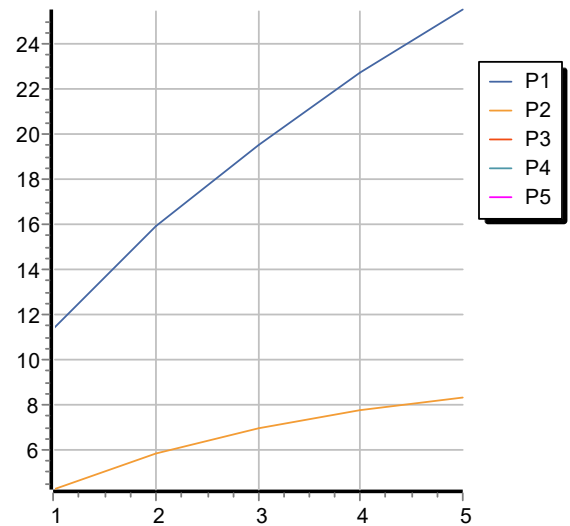

OCTO

ZOC535

Portate / Flowrates (lt/min)

PRESSIONE PRESSURE	1 BAR	2 BAR	3 BAR	4 BAR	5 BAR
P1 BOCCA VASCA WALL SPOUT	11,3	15,9	19,5	22,7	25,5
P2 DOCCETTA HANDSHOWER	4,2	5,8	6,9	7,7	8,3
P3					
P4					
P5					

OCTO

ZOC535

Pesi e Misure / Weights and Sizes

Peso (Kg) Weight (lb)	7,00 (Kg)	15,43 (lb)
Volume test (dc3) - (in3)	15,98 (dc3)	975,16 (in3)
h (mm) - (in)	90,00 (mm)	3,54 (in)
L1 (mm) - (in)	335,00 (mm)	13,19 (in)
L2 (mm) - (in)	530,00 (mm)	20,87 (in)