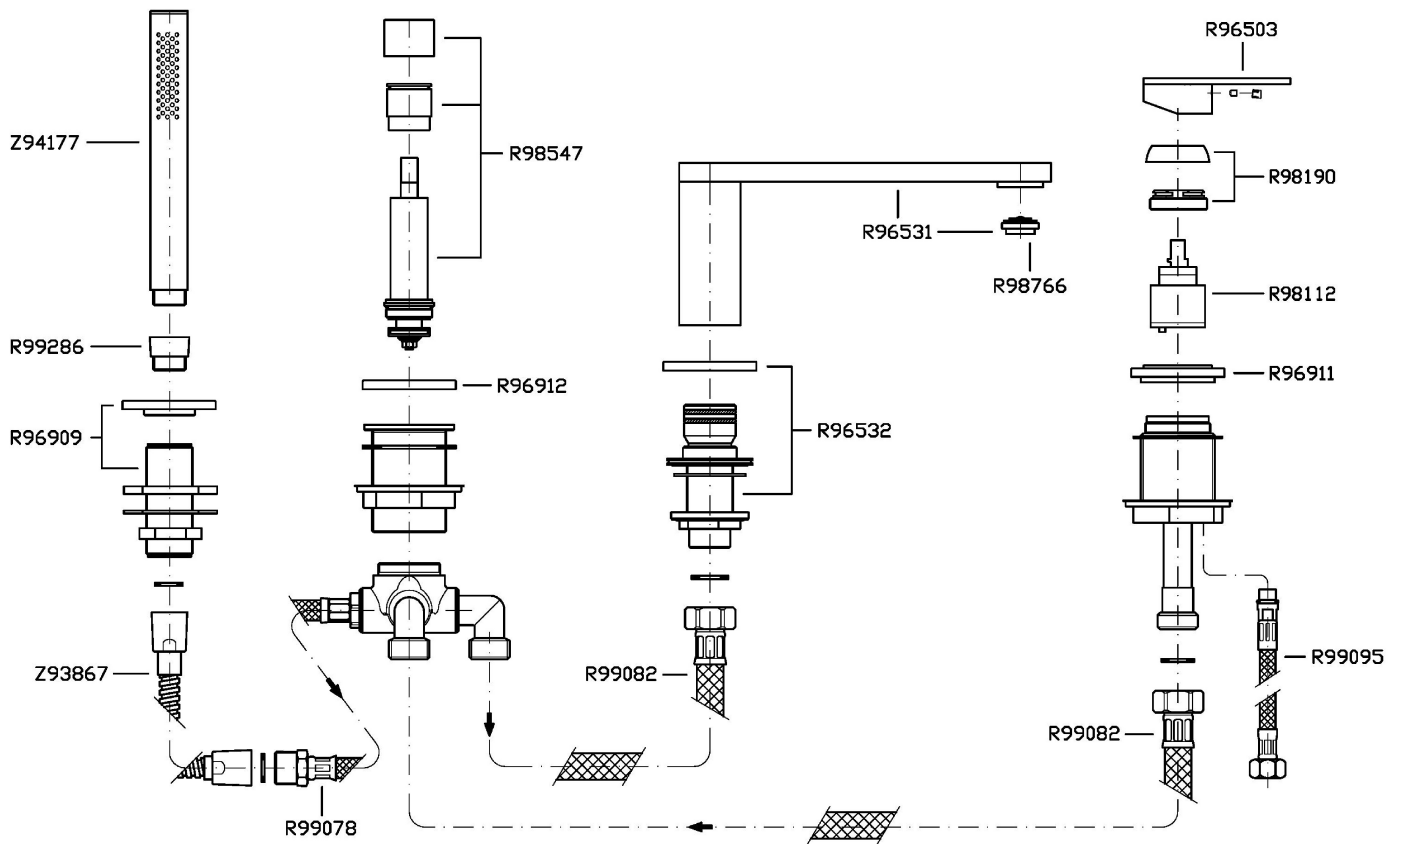

OCTO

ZOC535

Miscelatore monocomando bordo vasca 4 fori. / 4 hole bath tub single lever mixer.

Miscelatore monocomando bordo vasca 4 fori, doccia estraibile Z94177, flessibile da 1500 mm.

4 hole bath tub single lever mixer, pull out shower Z94177, 1500 mm flexible hose.

OCTO

ZOC535

Portate / Flowrates (lt/min)

PRESSIONE PRESSURE	1 BAR	2 BAR	3 BAR	4 BAR	5 BAR
P1 BOCCA VASCA WALL SPOUT	11,3	15,9	19,5	22,7	25,5
P2 DOCCETTA HANDSHOWER	4,2	5,8	6,9	7,7	8,3
P3					
P4					
P5					

OCTO

ZOC535

Pesi e Misure / Weights and Sizes

Peso (Kg) Weight (lb)	7,00 (Kg)	15,43 (lb)
Volume test (dc3) - (in3)	15,98 (dc3)	975,16 (in3)
h (mm) - (in)	90,00 (mm)	3,54 (in)
L1 (mm) - (in)	335,00 (mm)	13,19 (in)
L2 (mm) - (in)	530,00 (mm)	20,87 (in)