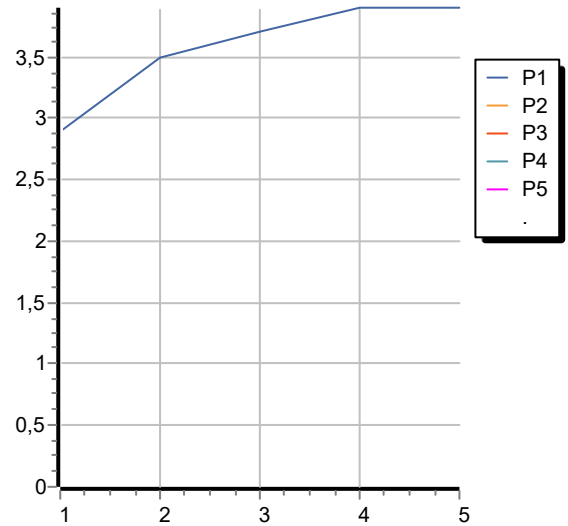

## OCTO

ZOC379

Portate / Flowrates (lt/min)

PRESSIONE PRESSURE	1 BAR	2 BAR	3 BAR	4 BAR	5 BAR
P1 BIDET BIDET	2,9	3,5	3,7	3,9	3,9
P2					
P3					
P4					
P5					