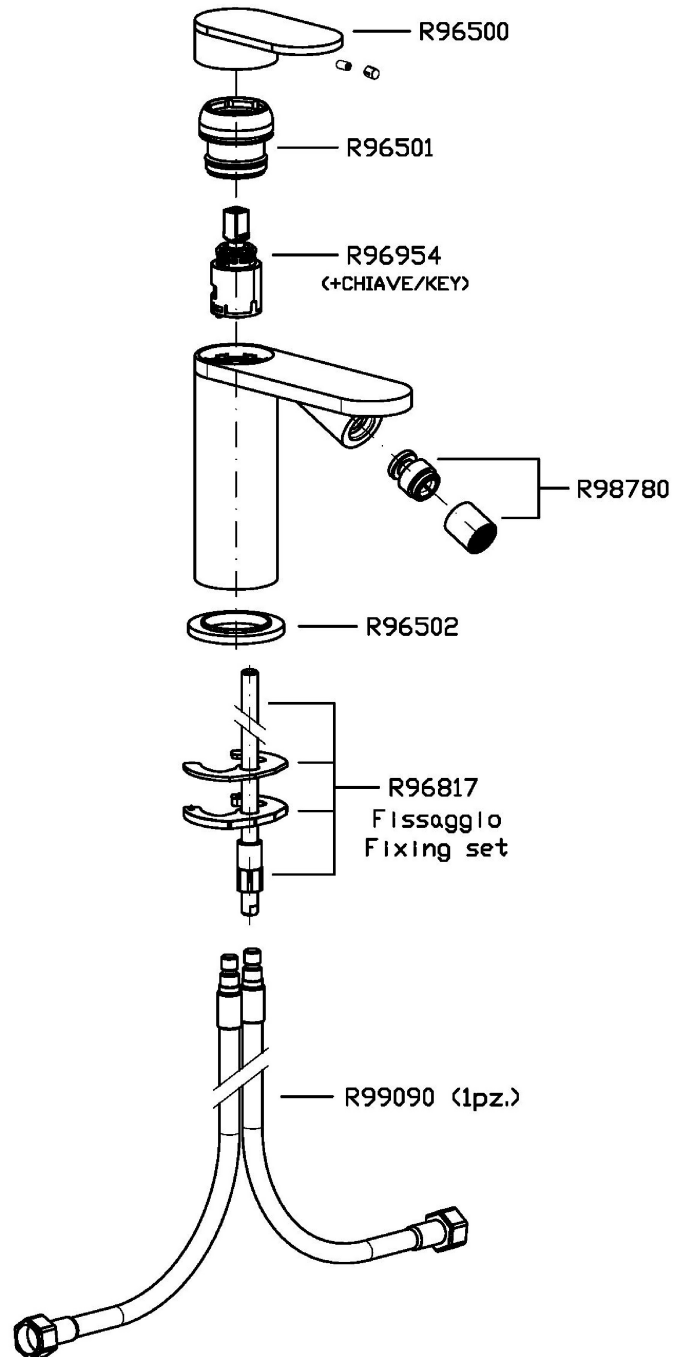

## OCTO

ZOC379

Disegno Complessivo / Overall Drawing

Note / Notes

## OCTO

ZOC379

Esplosi / Exploded

## OCTO

ZOC379

Portate / Flowrates (lt/min)

PRESSIONE PRESSURE	1 BAR	2 BAR	3 BAR	4 BAR	5 BAR
P1 BIDET BIDET	2,9	3,5	3,7	3,9	3,9
P2					
P3					
P4					
P5					

## OCTO

ZOC379

Pesi e Misure / Weights and Sizes

Peso ( Kg ) Weight ( lb )	0,00 ( Kg )	0,00 ( lb )
Volume test ( dc3 ) - ( in3 )	7,50 ( dc3 )	457,68 ( in3 )
h ( mm ) - ( in )	90,00 ( mm )	3,54 ( in )
L1 ( mm ) - ( in )	250,00 ( mm )	9,84 ( in )
L2 ( mm ) - ( in )	333,00 ( mm )	13,11 ( in )