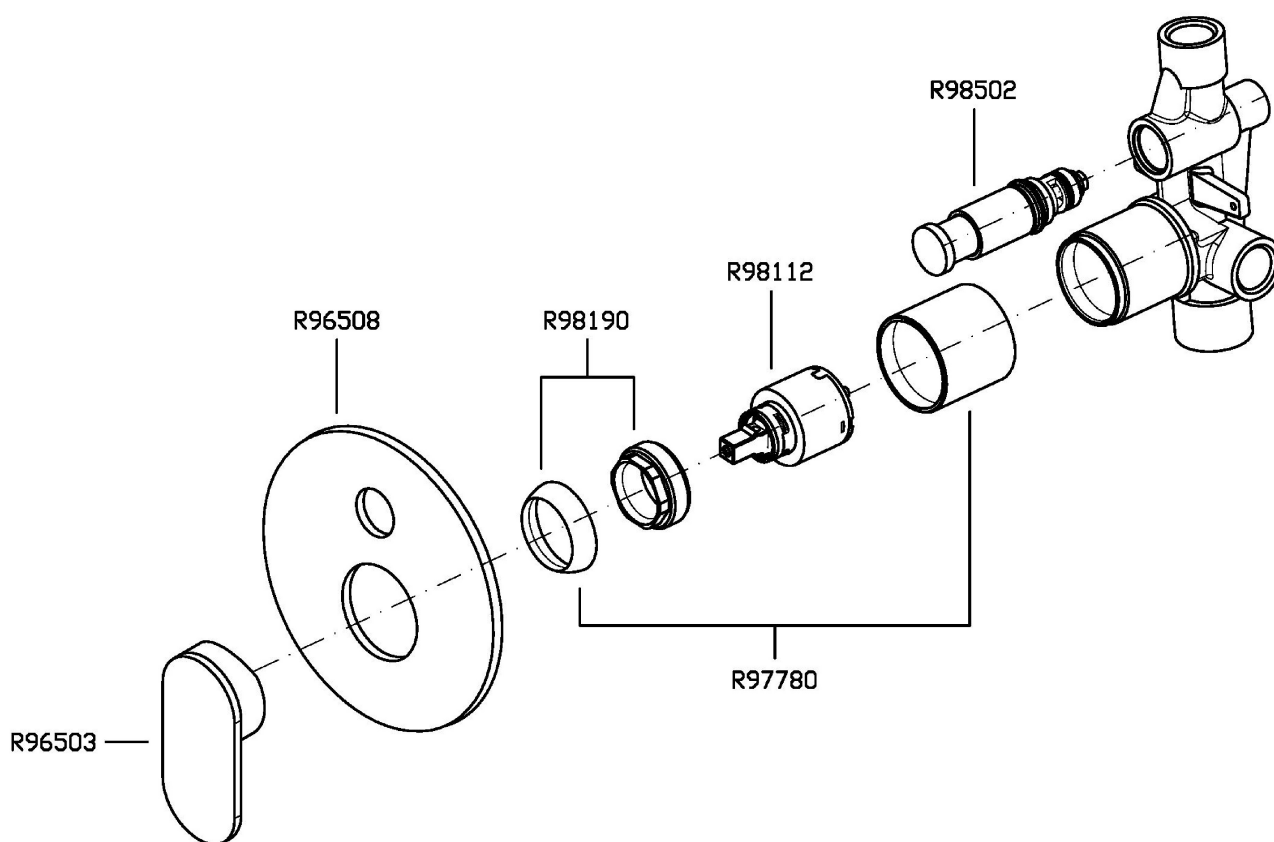

## OCTO

ZOC127

Disegno Complessivo / Overall Drawing

Note / Notes

## OCTO

ZOC127

Portate / Flowrates (lt/min)

PRESSIONE PRESSURE	1 BAR	2 BAR	3 BAR	4 BAR	5 BAR
USCITA PRIMARIA PRIMARY OUTLET <i>P1</i>	15	21	26	30	34
USCITA SECONDARIA SECONDARY OUTLET <i>P2</i>	13	18	21	26	30
<i>P3</i>					
<i>P4</i>					
<i>P5</i>					

## OCTO

ZOC127

Pesi e Misure / Weights and Sizes

Peso ( Kg ) Weight ( lb )	0,00 ( Kg )	0,00 ( lb )
Volume test ( dc3 ) - ( in3 )	3,32 ( dc3 )	202,60 ( in3 )
h ( mm ) - ( in )	93,00 ( mm )	3,66 ( in )
L1 ( mm ) - ( in )	162,00 ( mm )	6,38 ( in )
L2 ( mm ) - ( in )	220,00 ( mm )	8,66 ( in )