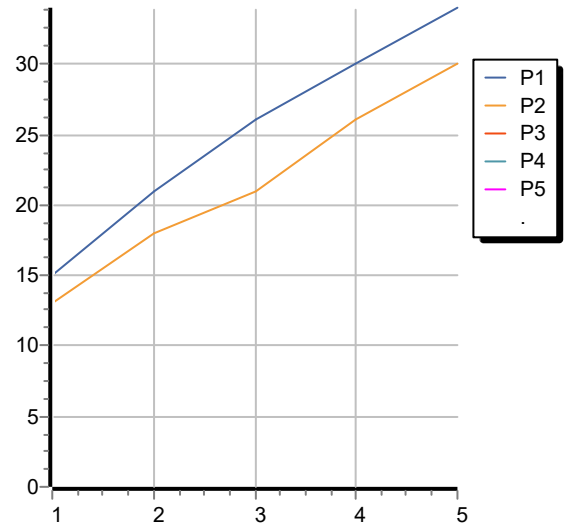

## OCTO

ZOC127

Portate / Flowrates (lt/min)

PRESSIONE PRESSURE	1 BAR	2 BAR	3 BAR	4 BAR	5 BAR
USCITA PRIMARIA PRIMARY OUTLET <i>P1</i>	15	21	26	30	34
USCITA SECONDARIA SECONDARY OUTLET <i>P2</i>	13	18	21	26	30
<i>P3</i>					
<i>P4</i>					
<i>P5</i>					