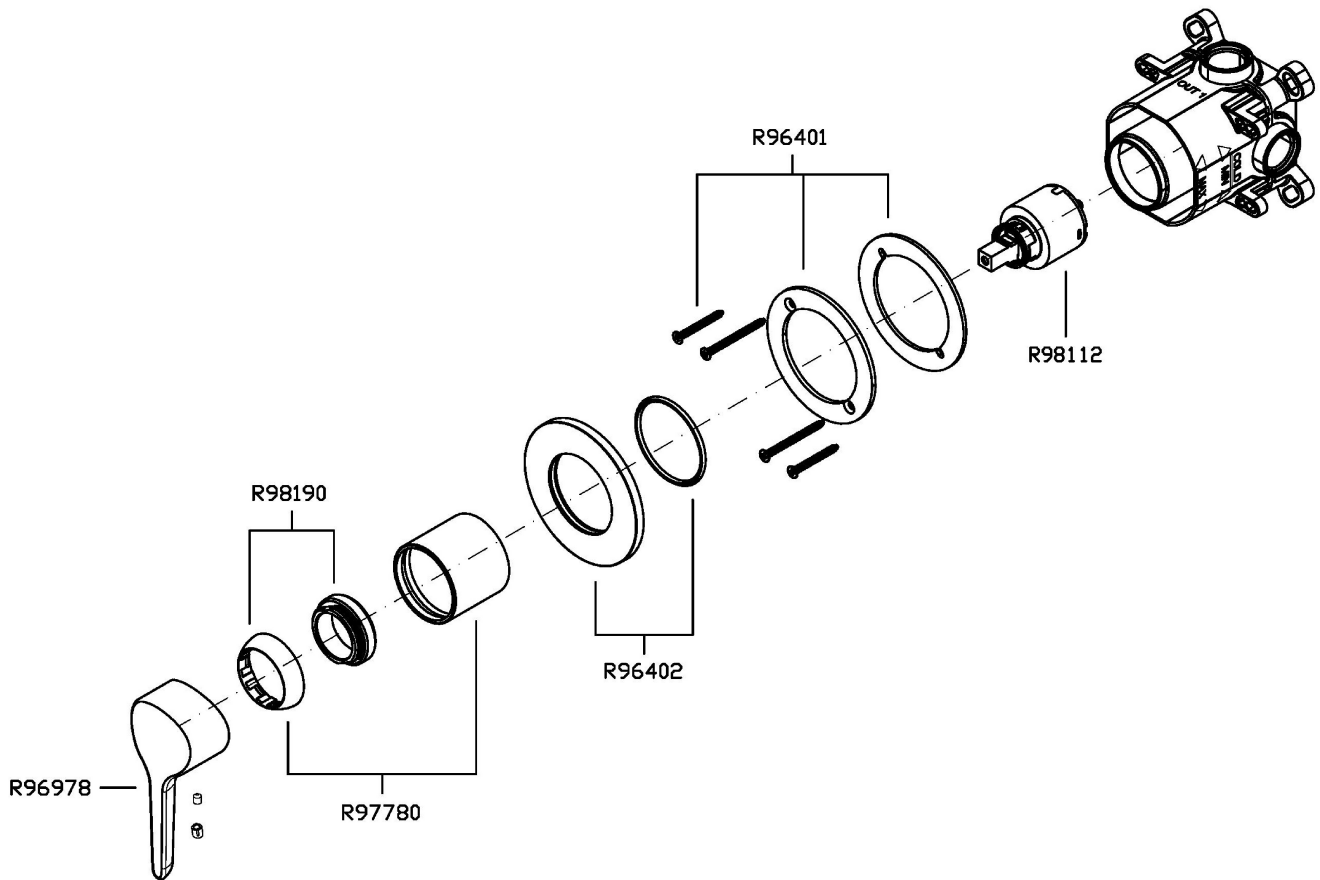

MEDAMEDA

ZMM780

Miscelatore monocomando doccia incasso. / Built-in single lever shower mixer.

Miscelatore monocomando doccia incasso.

Built-in single lever shower mixer.

R96710

Parte incasso / Built-in part

ZMM780

Disegno Complessivo / Overall Drawing

MEDAMEDA

ZMM780

Esplosi / Exploded

MEDAMEDA

ZMM780 Portate / Flowrates (lt/min)

PRESSIONE PRESSURE	1 BAR	2 BAR	3 BAR	4 BAR	5 BAR
USCITA PRIMARIA PRIMARY OUTLET P1	15,8	22,5	28	32,5	36
P2					
P3					
P4					
P5					

MEDAMEDA

ZMM780 Pesì e Misure / Weights and Sizes

Peso (Kg) Weight (lb)	0,40 (Kg)	0,88 (lb)
Volume test (dc3) - (in3)	1,21 (dc3)	73,84 (in3)
h (mm) - (in)	73,00 (mm)	2,87 (in)
L1 (mm) - (in)	127,00 (mm)	5,00 (in)
L2 (mm) - (in)	130,00 (mm)	5,12 (in)