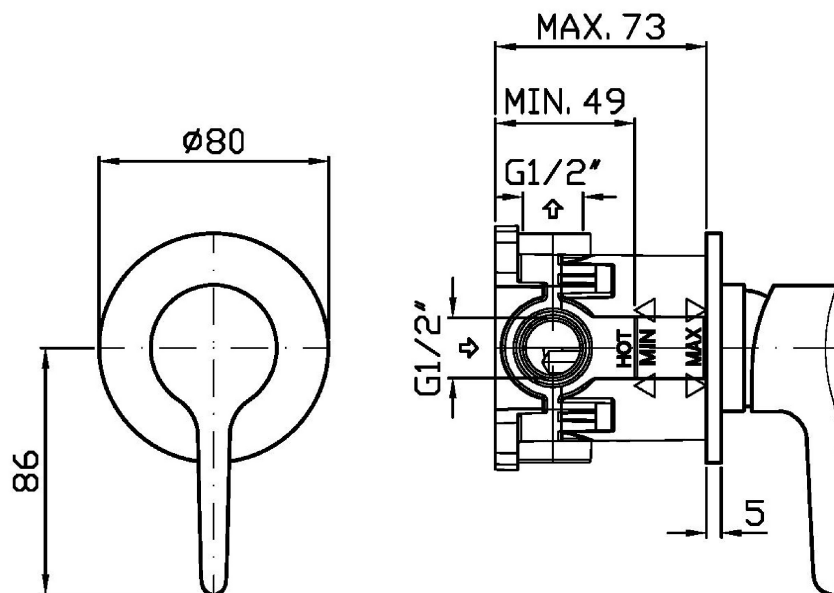

ZMM780

Disegno Complessivo / Overall Drawing

MEDAMEDA

ZMM780

Esplosi / Exploded

MEDAMEDA

ZMM780 Portate / Flowrates (lt/min)

PRESSIONE PRESSURE	1 BAR	2 BAR	3 BAR	4 BAR	5 BAR
USCITA PRIMARIA PRIMARY OUTLET P1	15,8	22,5	28	32,5	36
P2					
P3					
P4					
P5					

MEDAMEDA

ZMM780 Pesì e Misure / Weights and Sizes

Peso (Kg) Weight (lb)	0,40 (Kg)	0,88 (lb)
Volume test (dc3) - (in3)	1,21 (dc3)	73,84 (in3)
h (mm) - (in)	73,00 (mm)	2,87 (in)
L1 (mm) - (in)	127,00 (mm)	5,00 (in)
L2 (mm) - (in)	130,00 (mm)	5,12 (in)