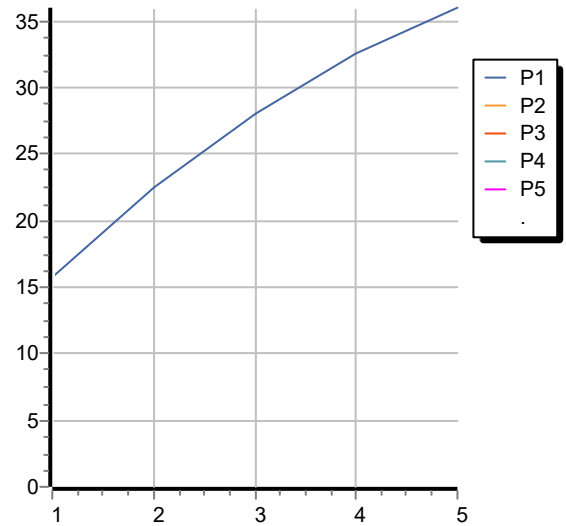

ZMM780

Disegno Complessivo / Overall Drawing

MEDAMEDA

ZMM780

Esplosi / Exploded

MEDAMEDA

ZMM780 Portate / Flowrates (lt/min)

PRESSIONE PRESSURE	1 BAR	2 BAR	3 BAR	4 BAR	5 BAR
USCITA PRIMARIA PRIMARY OUTLET P1	15,8	22,5	28	32,5	36
P2					
P3					
P4					
P5					

MEDAMEDA

ZMM780 Pesì e Misure / Weights and Sizes

Peso (Kg) Weight (lb)	0,40 (Kg)	0,88 (lb)
Volume test (dc3) - (in3)	1,21 (dc3)	73,84 (in3)
h (mm) - (in)	73,00 (mm)	2,87 (in)
L1 (mm) - (in)	127,00 (mm)	5,00 (in)
L2 (mm) - (in)	130,00 (mm)	5,12 (in)