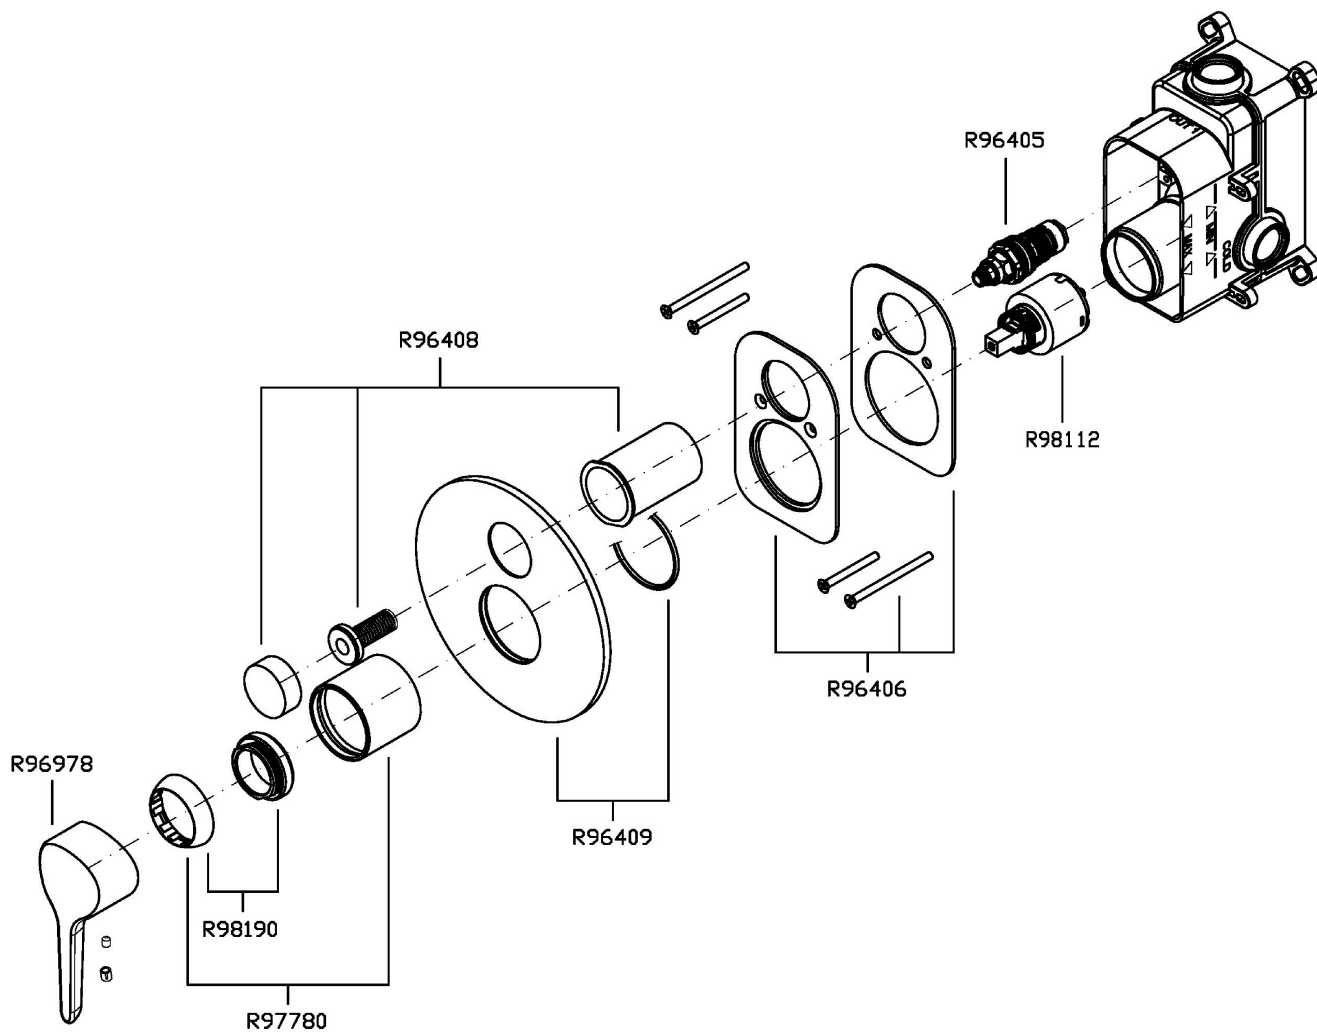

MEDAMEDA

ZMM776

Esplosi / Exploded