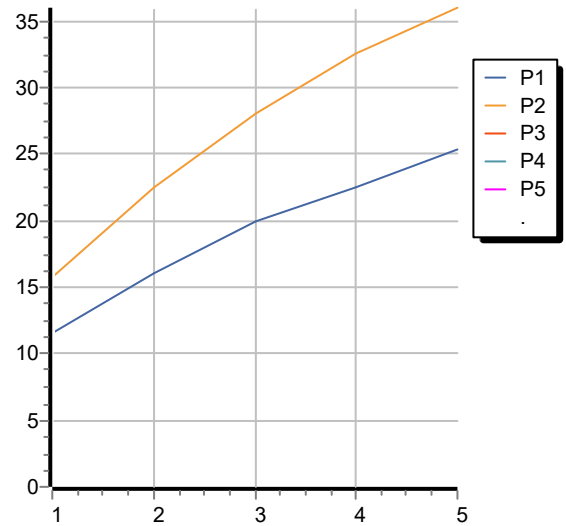

ZMM776 Portate / Flowrates (lt/min)

PRESSIONE PRESSURE	1 BAR	2 BAR	3 BAR	4 BAR	5 BAR
USCITA PRIMARIA PRIMARY OUTLET <i>P1</i>	11,6	16,1	20	22,5	25,3
USCITA SECONDARIA SECONDARY OUTLET <i>P2</i>	15,8	22,5	28	32,5	36
<i>P3</i>					
<i>P4</i>					
<i>P5</i>					