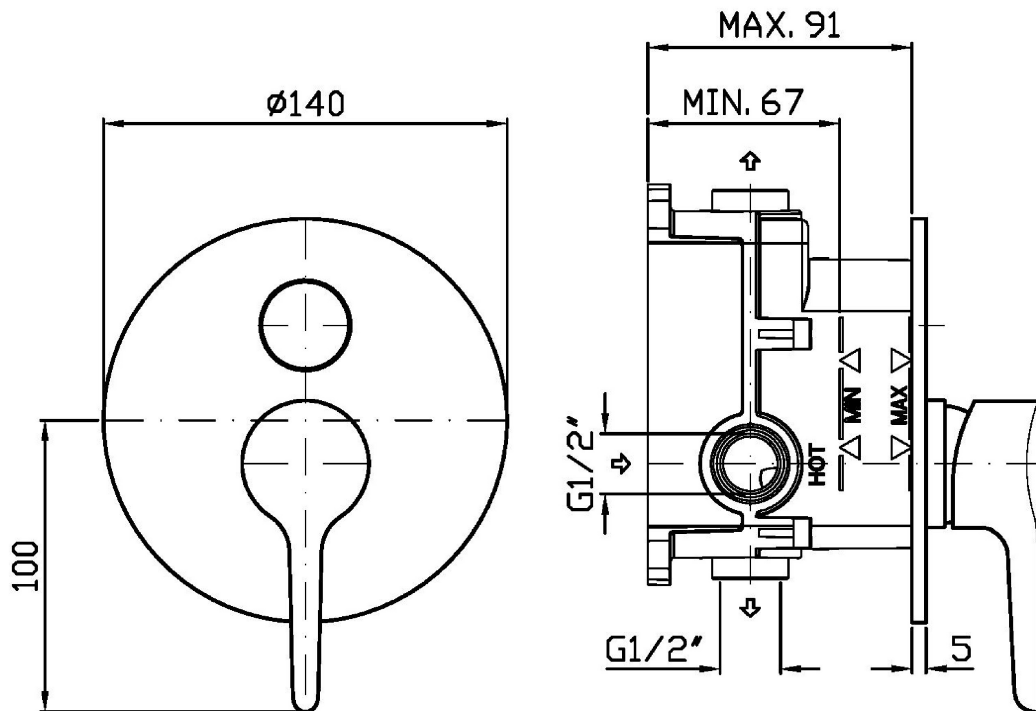

MEDAMEDA

ZMM776

Disegno Complessivo / Overall Drawing