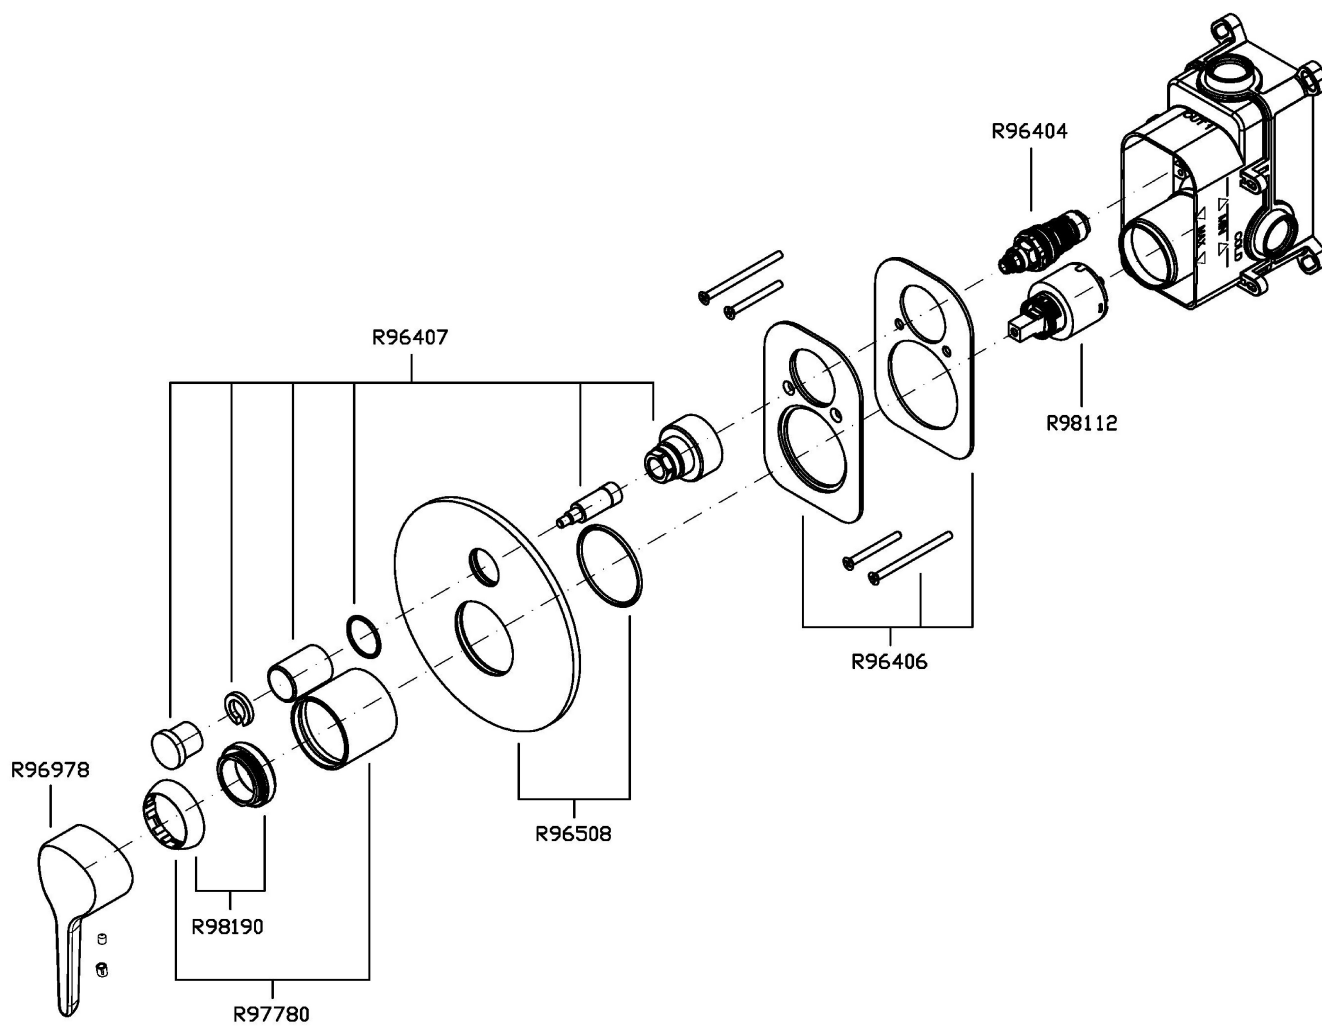

MEDAMEDA

ZMM775

Esplosi / Exploded