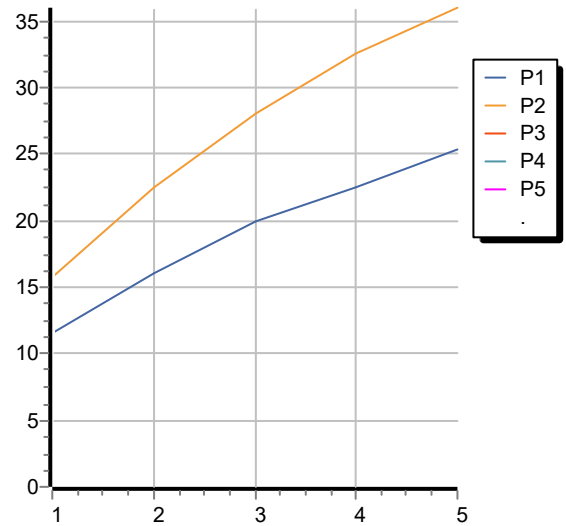

ZMM775 Portate / Flowrates (lt/min)

PRESSIONE PRESSURE	1 BAR	2 BAR	3 BAR	4 BAR	5 BAR
USCITA PRIMARIA PRIMARY OUTLET P ₁	11,6	16,1	20	22,5	25,3
USCITA SECONDARIA SECONDARY OUTLET P ₂	15,8	22,5	28	32,5	36
P ₃					
P ₄					
P ₅					