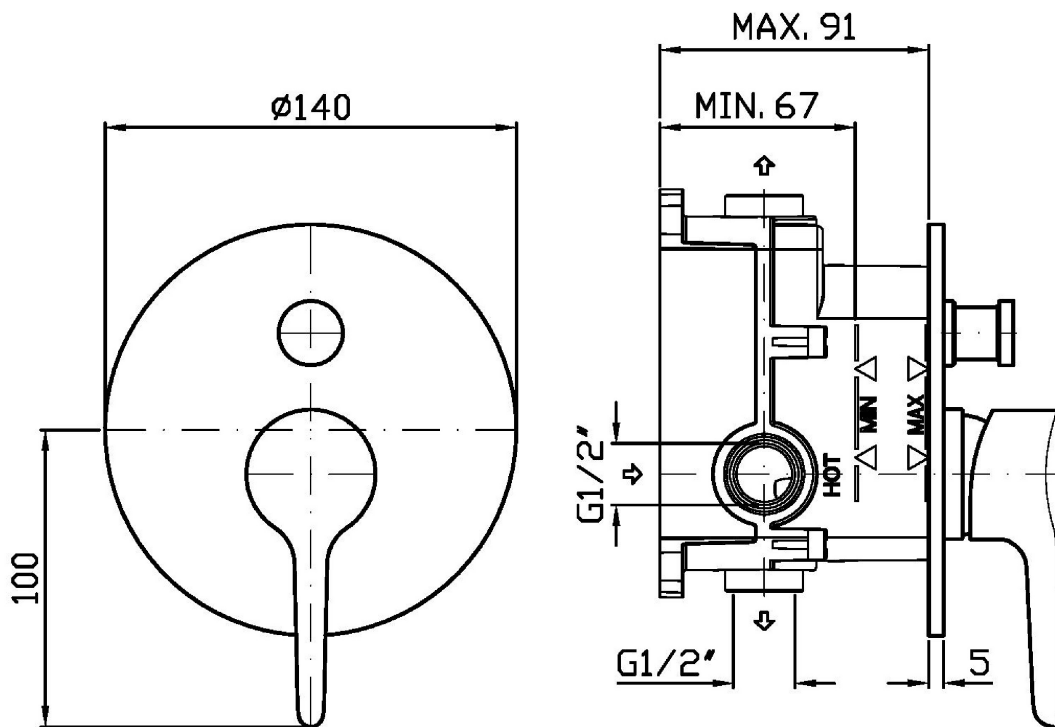

MEDAMEDA

ZMM775

Disegno Complessivo / Overall Drawing