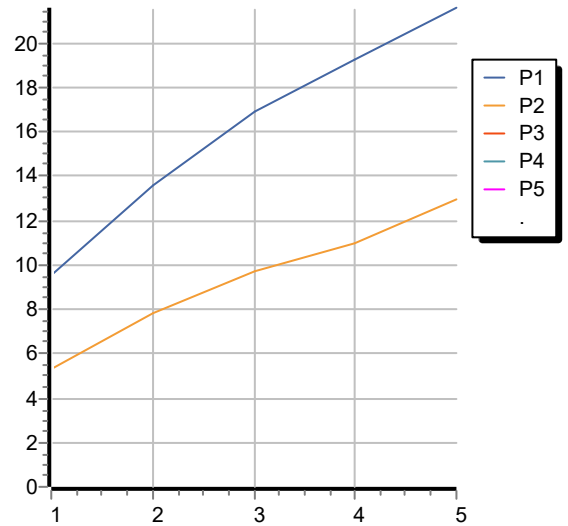

### ZMM748 Portate / Flowrates (lt/min)

PRESSIONE PRESSURE	1 BAR	2 BAR	3 BAR	4 BAR	5 BAR
P1 BOCCA VASCA WALL SPOUT	9,5	13,6	16,9	19,3	21,6
P2 DOCCETTA HANDSHOWER	5,3	7,8	9,7	11	13
P3					
P4					
P5					