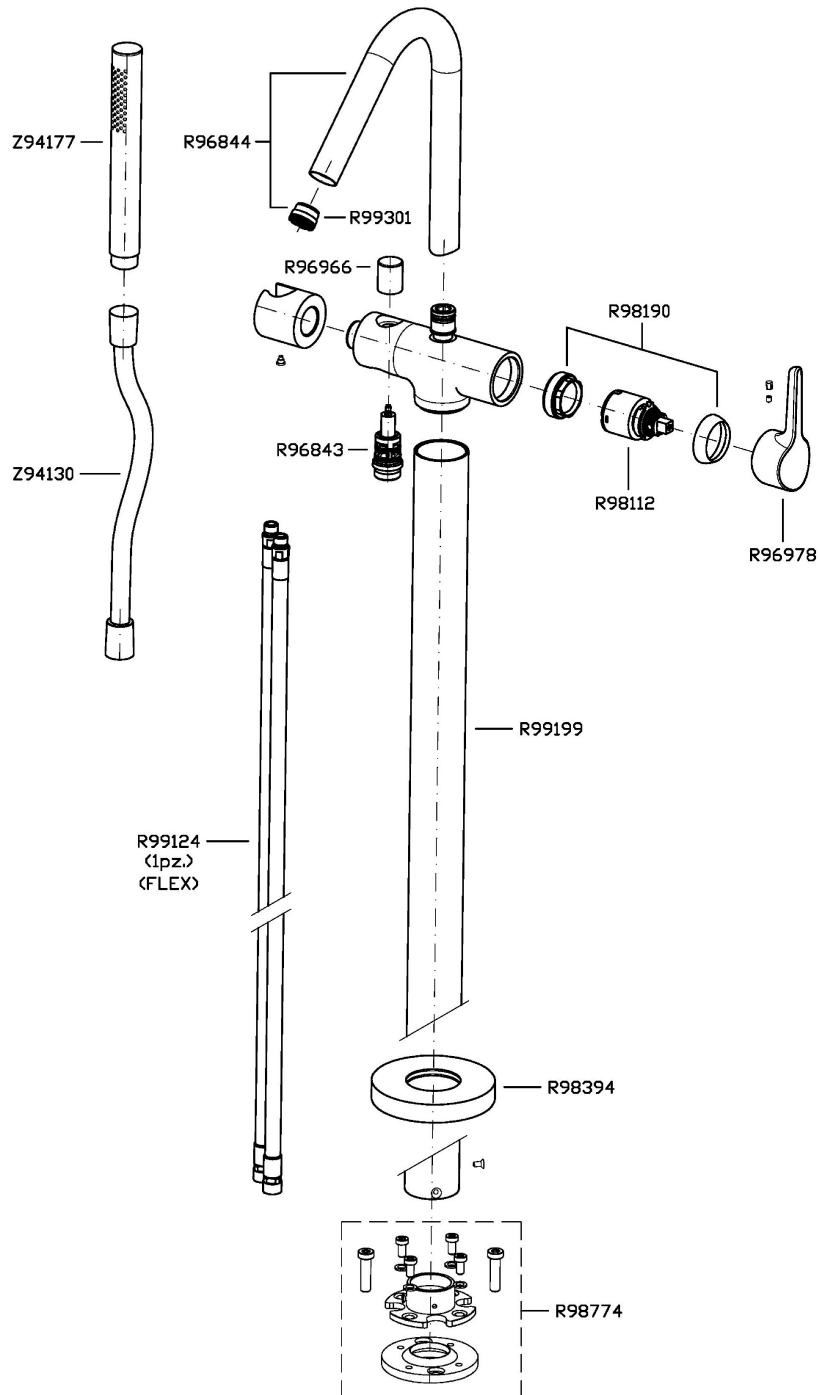

## MEDAMEDA

ZMM748

Disegno Complessivo / Overall Drawing

Note / Notes

## MEDAMEDA

ZMM748

Esplosi / Exploded

### ZMM748 Portate / Flowrates (lt/min)

PRESSIONE PRESSURE	1 BAR	2 BAR	3 BAR	4 BAR	5 BAR
P1 BOCCA VASCA WALL SPOUT	9,5	13,6	16,9	19,3	21,6
P2 DOCCETTA HANDSHOWER	5,3	7,8	9,7	11	13
P3					
P4					
P5					

### ZMM748 Pesì e Misure / Weights and Sizes

Peso ( Kg ) Weight ( lb )	6,00 ( Kg )	13,23 ( lb )
Volume test ( dc3 ) - ( in3 )	41,77 ( dc3 )	2548,96 ( in3 )
h ( mm ) - ( in )	110,00 ( mm )	4,33 ( in )
L1 ( mm ) - ( in )	440,00 ( mm )	17,32 ( in )
L2 ( mm ) - ( in )	915,00 ( mm )	36,02 ( in )