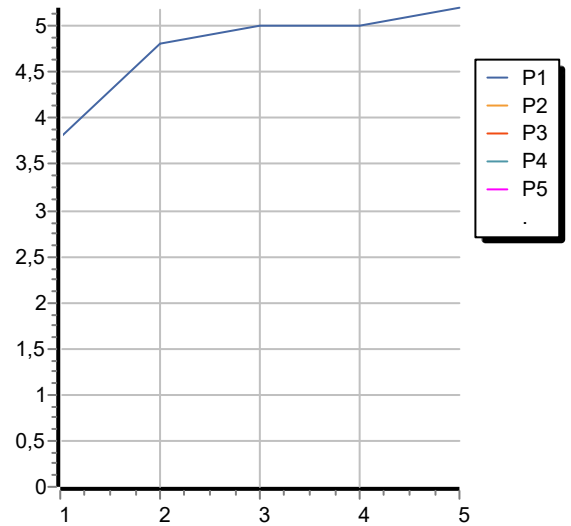

ZMM715 Portate / Flowrates (lt/min)

PRESSIONE PRESSURE	1 BAR	2 BAR	3 BAR	4 BAR	5 BAR
P1 LAVABO BASIN	3,8	4,8	5	5	5,2
P2					
P3					
P4					
P5					

MEDAMEDA

ZMM715 Pesì e Misure / Weights and Sizes

Peso (Kg) Weight (lb)	2,30 (Kg)	5,07 (lb)
Volume test (dc3) - (in3)	11,01 (dc3)	671,87 (in3)
h (mm) - (in)	90,00 (mm)	3,54 (in)
L1 (mm) - (in)	335,00 (mm)	13,19 (in)
L2 (mm) - (in)	365,00 (mm)	14,37 (in)