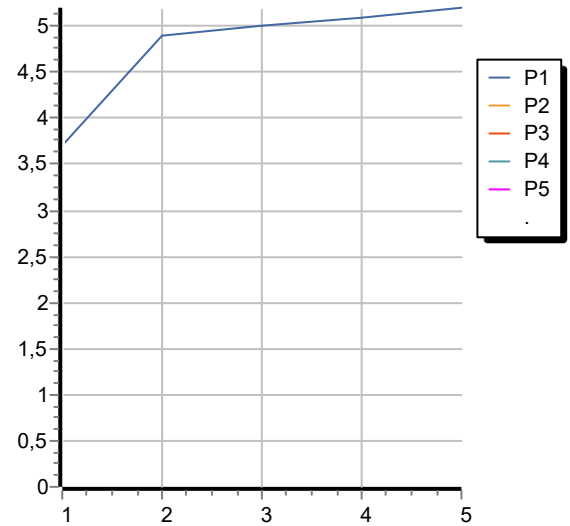

ZMM713 Portate / Flowrates (lt/min)

PRESSIONE PRESSURE	1 BAR	2 BAR	3 BAR	4 BAR	5 BAR
P1 LAVABO BASIN	3,7	4,9	5	5,1	5,2
P2					
P3					
P4					
P5					

MEDAMEDA

ZMM713 Pesì e Misure / Weights and Sizes

Peso (Kg) Weight (lb)	1,55 (Kg)	3,42 (lb)
Volume test (dc3) - (in3)	7,50 (dc3)	457,68 (in3)
h (mm) - (in)	90,00 (mm)	3,54 (in)
L1 (mm) - (in)	250,00 (mm)	9,84 (in)
L2 (mm) - (in)	333,00 (mm)	13,11 (in)