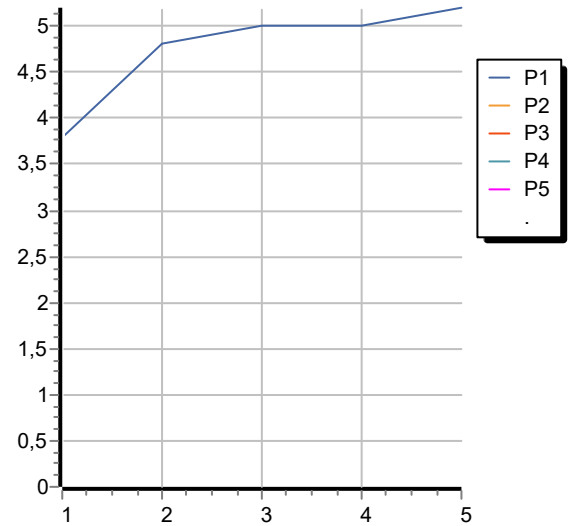

ZMM712 Portate / Flowrates (lt/min)

PRESSIONE PRESSURE	1 BAR	2 BAR	3 BAR	4 BAR	5 BAR
P1 LAVABO BASIN	3,8	4,8	5	5	5,2
P2					
P3					
P4					
P5					

MEDAMEDA

ZMM712 Pesì e Misure / Weights and Sizes

Peso (Kg) Weight (lb)	2,65 (Kg)	5,84 (lb)
Volume test (dc3) - (in3)	11,01 (dc3)	671,87 (in3)
h (mm) - (in)	90,00 (mm)	3,54 (in)
L1 (mm) - (in)	335,00 (mm)	13,19 (in)
L2 (mm) - (in)	365,00 (mm)	14,37 (in)