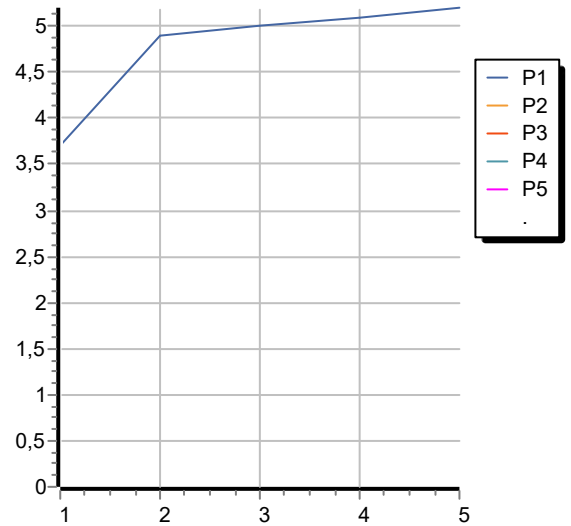

### ZMM710 Portate / Flowrates (lt/min)

PRESSIONE PRESSURE	1 BAR	2 BAR	3 BAR	4 BAR	5 BAR
P1 LAVABO BASIN	3,7	4,9	5	5,1	5,2
P2					
P3					
P4					
P5					