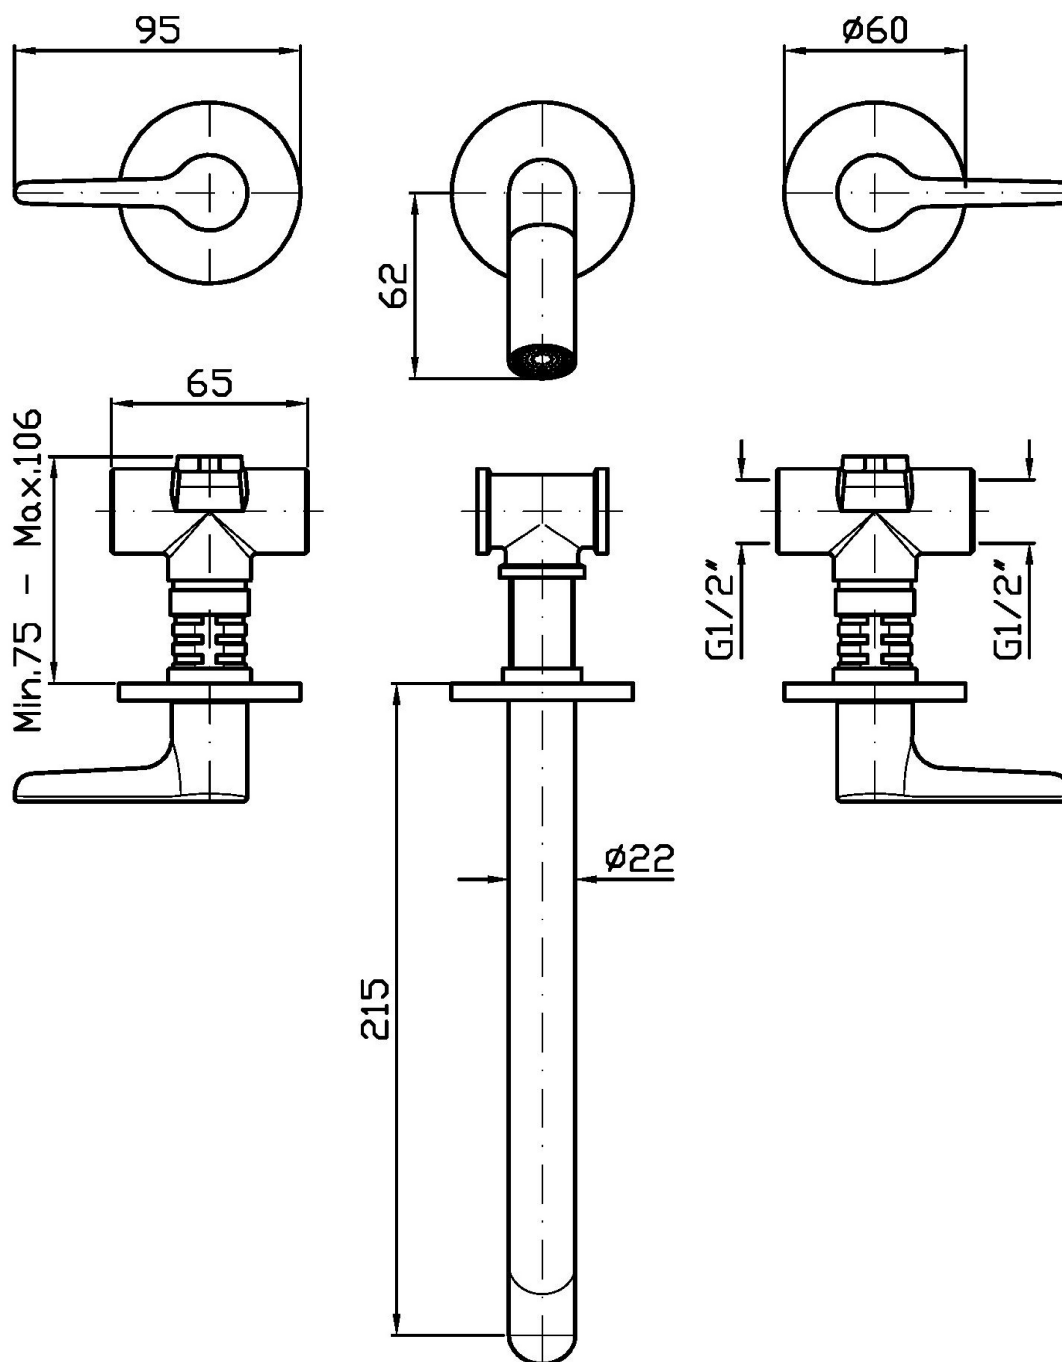

3 hole built-in basin mixer, with aerator. Spout projecton L 215 mm.
Water Saving - water flow rate of 6 l/min or less.

R99500

Parte incasso corpo unico. / Assembled built-in part.

R99504

Parte incasso con elementi liberi, distanza variabile / Built-in part, not assembled, variable distance.

MEDAMEDA

ZMM5766 Portate / Flowrates (lt/min)

PRESSIONE PRESSURE	1 BAR	2 BAR	3 BAR	4 BAR	5 BAR
P1 LAVABO BASIN	2,9	3,8	4,2	4,3	4,5
P2					
P3					
P4					
P5					

MEDAMEDA

ZMM5766 Pesì e Misure / Weights and Sizes

Peso (Kg) Weight (lb)	2,00 (Kg)	4,41 (lb)
Volume test (dc3) - (in3)	11,01 (dc3)	671,87 (in3)
h (mm) - (in)	90,00 (mm)	3,54 (in)
L1 (mm) - (in)	335,00 (mm)	13,19 (in)
L2 (mm) - (in)	365,00 (mm)	14,37 (in)