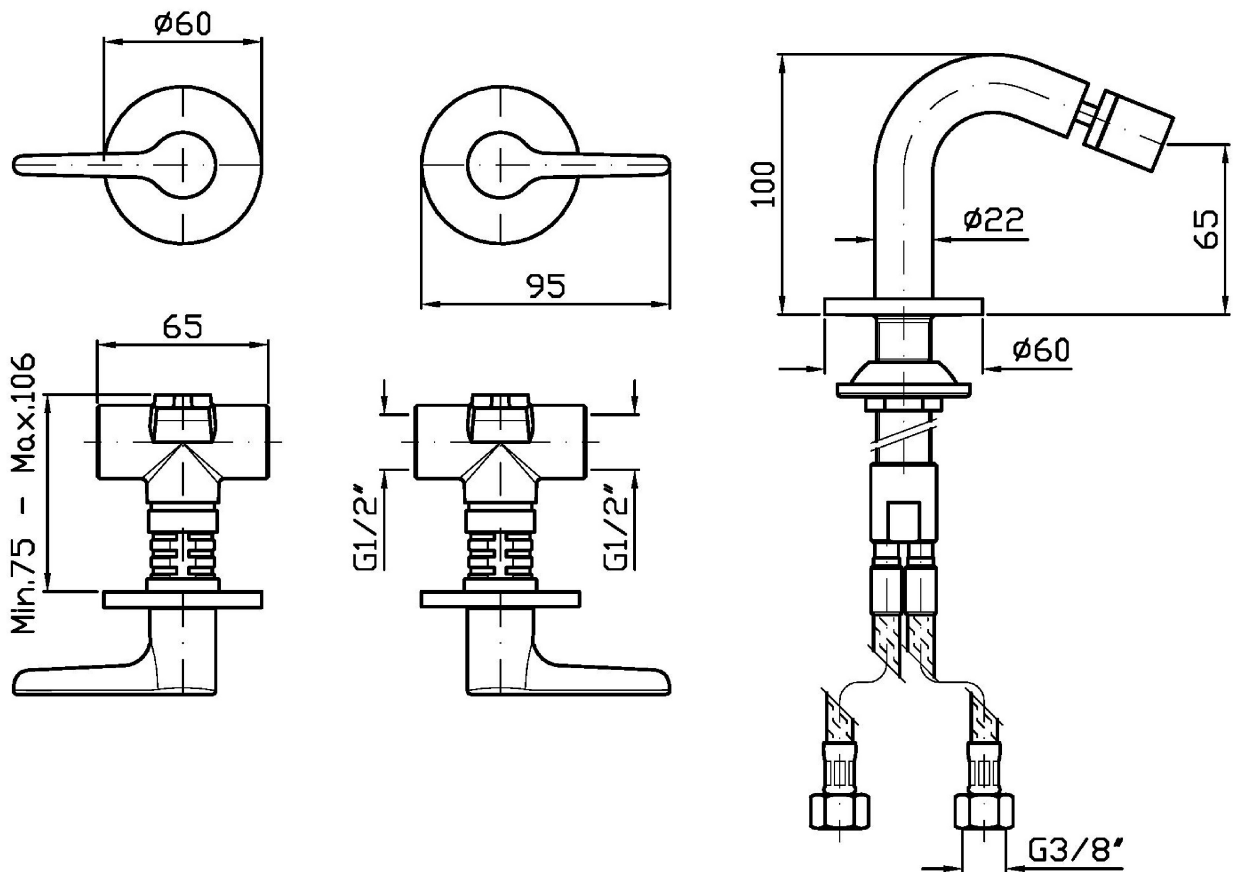

ZMM5763

Disegno Complessivo / Overall Drawing

MEDAMEDA

ZMM5763 Portate / Flowrates (lt/min)

PRESSIONE PRESSURE	1 BAR	2 BAR	3 BAR	4 BAR	5 BAR
P1 BIDET BIDET	2,6	3,7	4,4	4,5	4,5
P2					
P3					
P4					
P5					

MEDAMEDA

ZMM5763 Pesì e Misure / Weights and Sizes

Peso (Kg) Weight (lb)	2,90 (Kg)	6,39 (lb)
Volume test (dc3) - (in3)	11,01 (dc3)	671,87 (in3)
h (mm) - (in)	90,00 (mm)	3,54 (in)
L1 (mm) - (in)	335,00 (mm)	13,19 (in)
L2 (mm) - (in)	365,00 (mm)	14,37 (in)