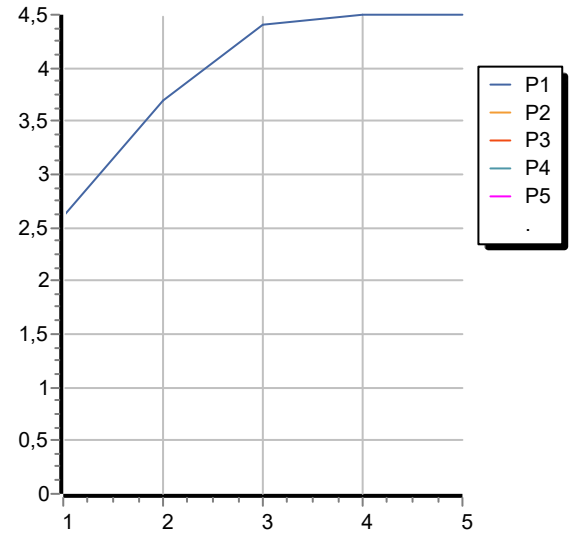

ZMM5763

Disegno Complessivo / Overall Drawing

MEDAMEDA

ZMM5763 Portate / Flowrates (lt/min)

PRESSIONE PRESSURE	1 BAR	2 BAR	3 BAR	4 BAR	5 BAR
P1 BIDET BIDET	2,6	3,7	4,4	4,5	4,5
P2					
P3					
P4					
P5					

MEDAMEDA

ZMM5763 Pesì e Misure / Weights and Sizes

Peso (Kg) Weight (lb)	2,90 (Kg)	6,39 (lb)
Volume test (dc3) - (in3)	11,01 (dc3)	671,87 (in3)
h (mm) - (in)	90,00 (mm)	3,54 (in)
L1 (mm) - (in)	335,00 (mm)	13,19 (in)
L2 (mm) - (in)	365,00 (mm)	14,37 (in)