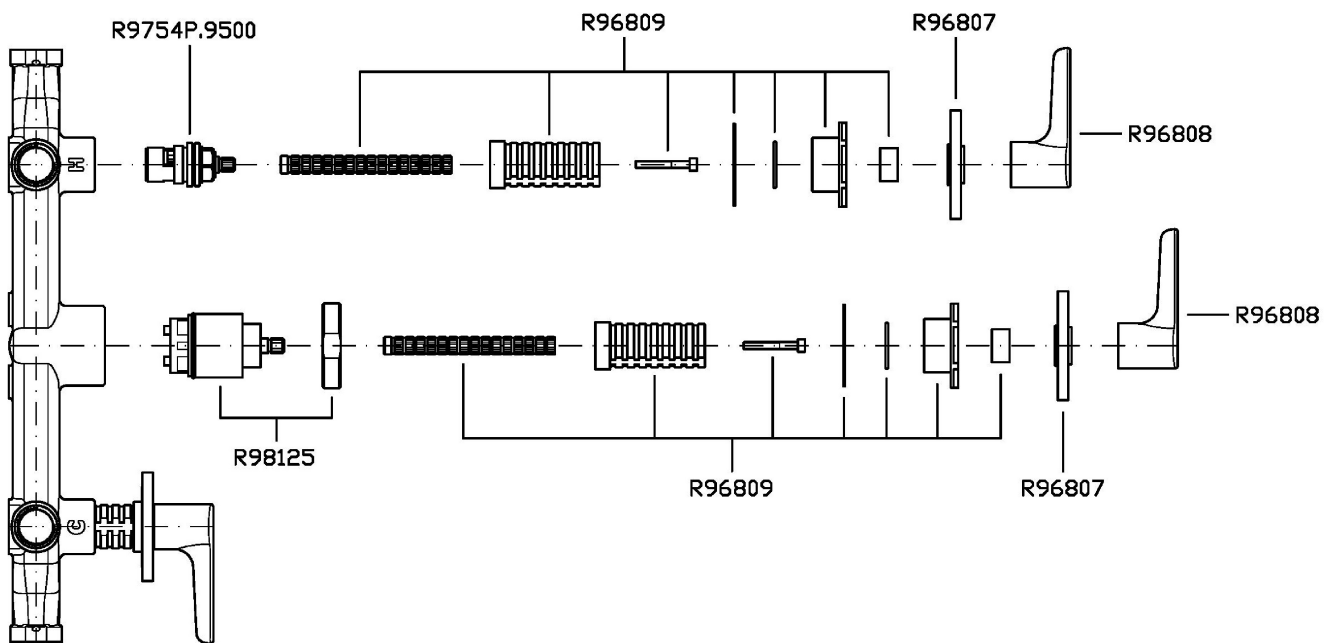

ZMM5695

Disegno Complessivo / Overall Drawing

MEDAMEDA

ZMM5695

Esplosi / Exploded

MEDAMEDA

ZMM5695 Portate / Flowrates (lt/min)

PRESSIONE PRESSURE	1 BAR	2 BAR	3 BAR	4 BAR	5 BAR
P1 DEVIATORE DIVERTER	10,5	15,3	19	21,6	24
P2					
P3					
P4					
P5					

MEDAMEDA

ZMM5695 Pesi e Misure / Weights and Sizes

Peso (Kg) Weight (lb)	1,85 (Kg)	4,08 (lb)
Volume test (dc3) - (in3)	7,43 (dc3)	453,41 (in3)
h (mm) - (in)	90,00 (mm)	3,54 (in)
L1 (mm) - (in)	250,00 (mm)	9,84 (in)
L2 (mm) - (in)	333,00 (mm)	13,11 (in)