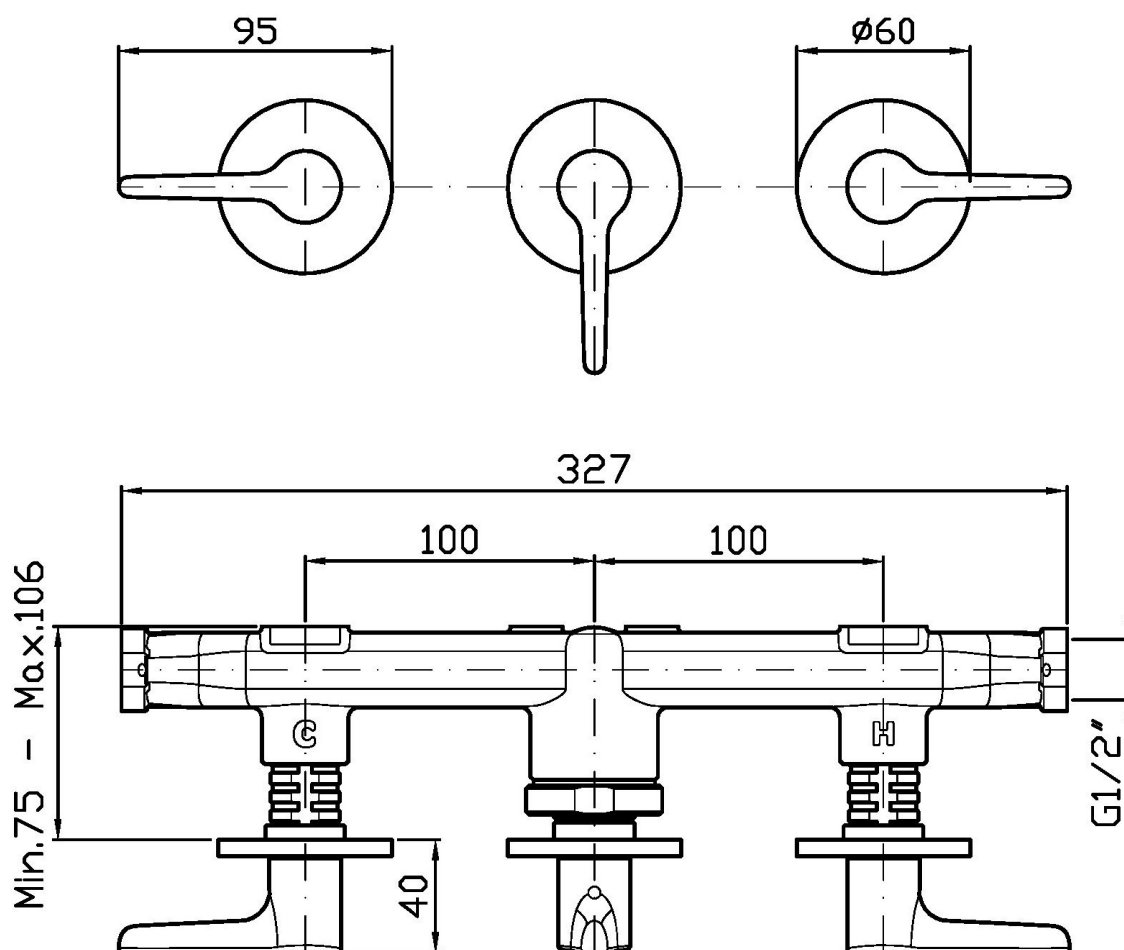

MEDAMEDA

ZMM5695

Disegno Complessivo / Overall Drawing

Note / Notes