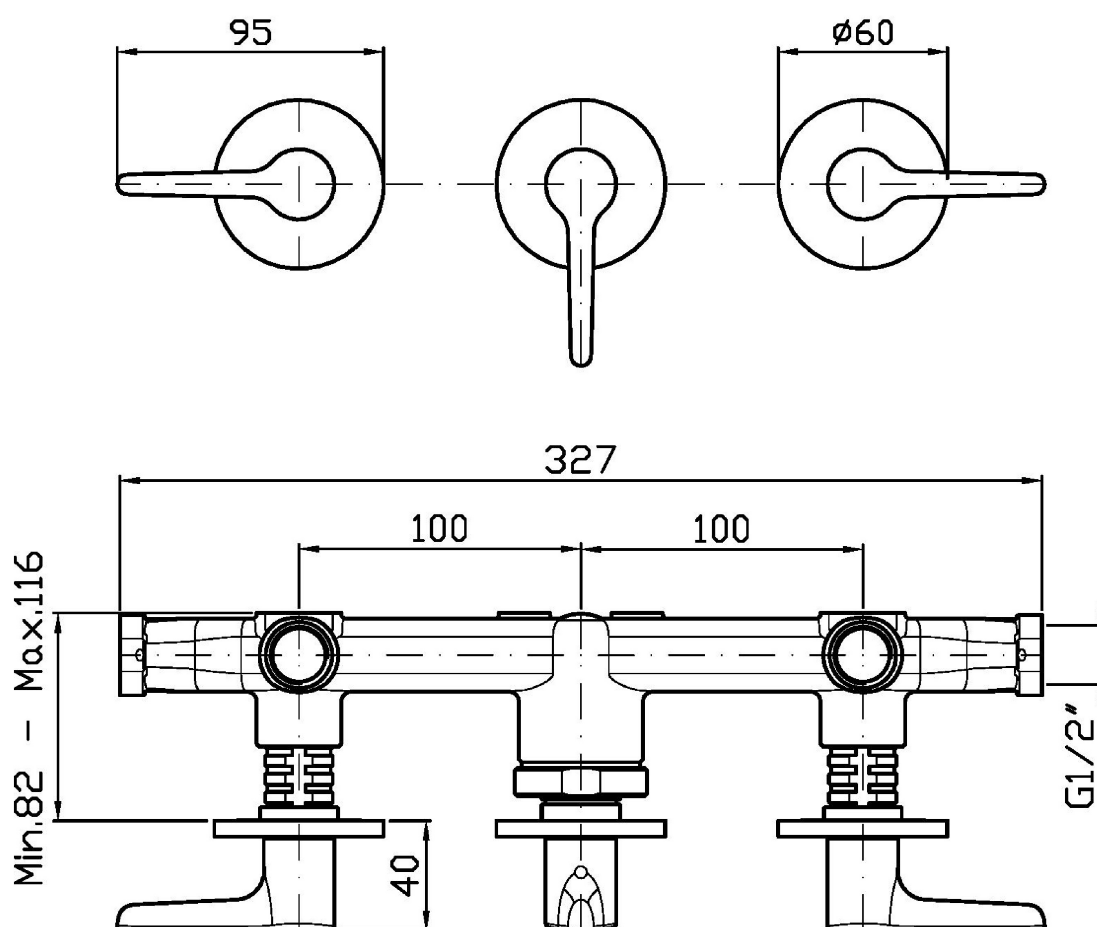

MEDAMEDA

ZMM5695

Gruppo incasso vasca-doccia a tre fori. / 3 hole built-in bath-shower mixer.

Gruppo incasso vasca-doccia a 3 fori con deviatore a 2 vie.

3 hole built-in bath-shower mixer with 2 way diverter.

ZMM5695

Disegno Complessivo / Overall Drawing

MEDAMEDA

ZMM5695

Esplosi / Exploded

MEDAMEDA

ZMM5695 Portate / Flowrates (lt/min)

PRESSIONE PRESSURE	1 BAR	2 BAR	3 BAR	4 BAR	5 BAR
P1 DEVIATORE DIVERTER	10,5	15,3	19	21,6	24
P2					
P3					
P4					
P5					

MEDAMEDA

ZMM5695 Pesi e Misure / Weights and Sizes

Peso (Kg) Weight (lb)	1,85 (Kg)	4,08 (lb)
Volume test (dc3) - (in3)	7,43 (dc3)	453,41 (in3)
h (mm) - (in)	90,00 (mm)	3,54 (in)
L1 (mm) - (in)	250,00 (mm)	9,84 (in)
L2 (mm) - (in)	333,00 (mm)	13,11 (in)