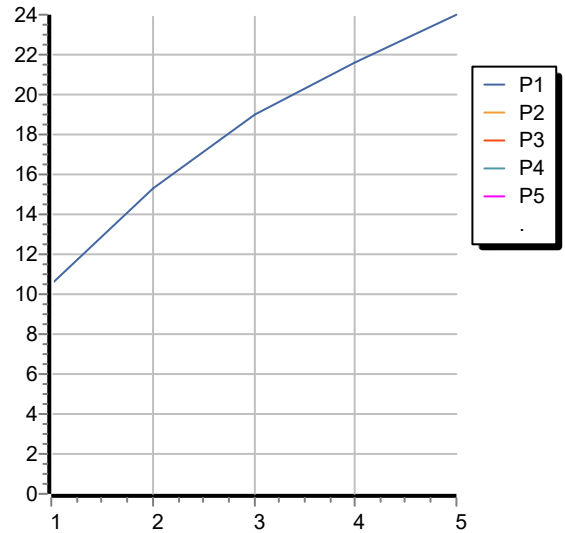

## MEDAMEDA

ZMM5695 Portate / Flowrates (lt/min)

PRESSIONE PRESSURE	1 BAR	2 BAR	3 BAR	4 BAR	5 BAR
DEVIATORE <i>P1</i>	10,5	15,3	19	21,6	24
<i>P2</i>					
<i>P3</i>					
<i>P4</i>					
<i>P5</i>					