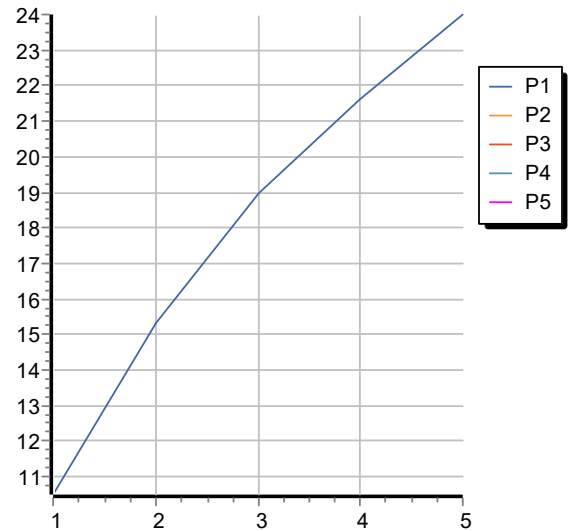

ZMM5695

Disegno Complessivo / Overall Drawing

MEDAMEDA

ZMM5695

Esplosi / Exploded

MEDAMEDA

ZMM5695 Portate / Flowrates (lt/min)

PRESSIONE PRESSURE	1 BAR	2 BAR	3 BAR	4 BAR	5 BAR
P1 DEVIATORE DIVERTER	10,5	15,3	19	21,6	24
P2					
P3					
P4					
P5					

MEDAMEDA

ZMM5695 Pesi e Misure / Weights and Sizes

Peso (Kg) Weight (lb)	1,85 (Kg)	4,08 (lb)
Volume test (dc3) - (in3)	7,43 (dc3)	453,41 (in3)
h (mm) - (in)	90,00 (mm)	3,54 (in)
L1 (mm) - (in)	250,00 (mm)	9,84 (in)
L2 (mm) - (in)	333,00 (mm)	13,11 (in)