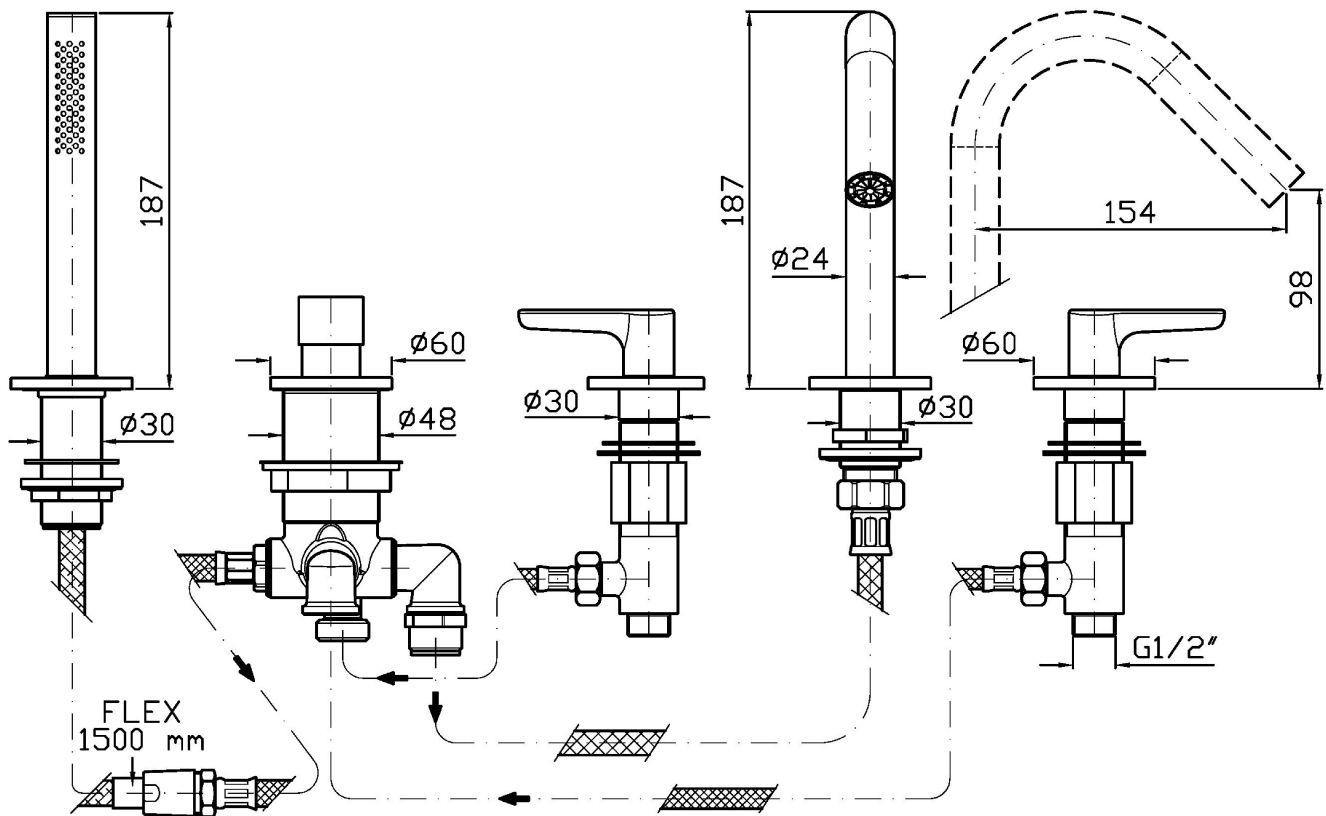

MEDAMEDA

ZMM5510

Disegno Complessivo / Overall Drawing

Note / Notes