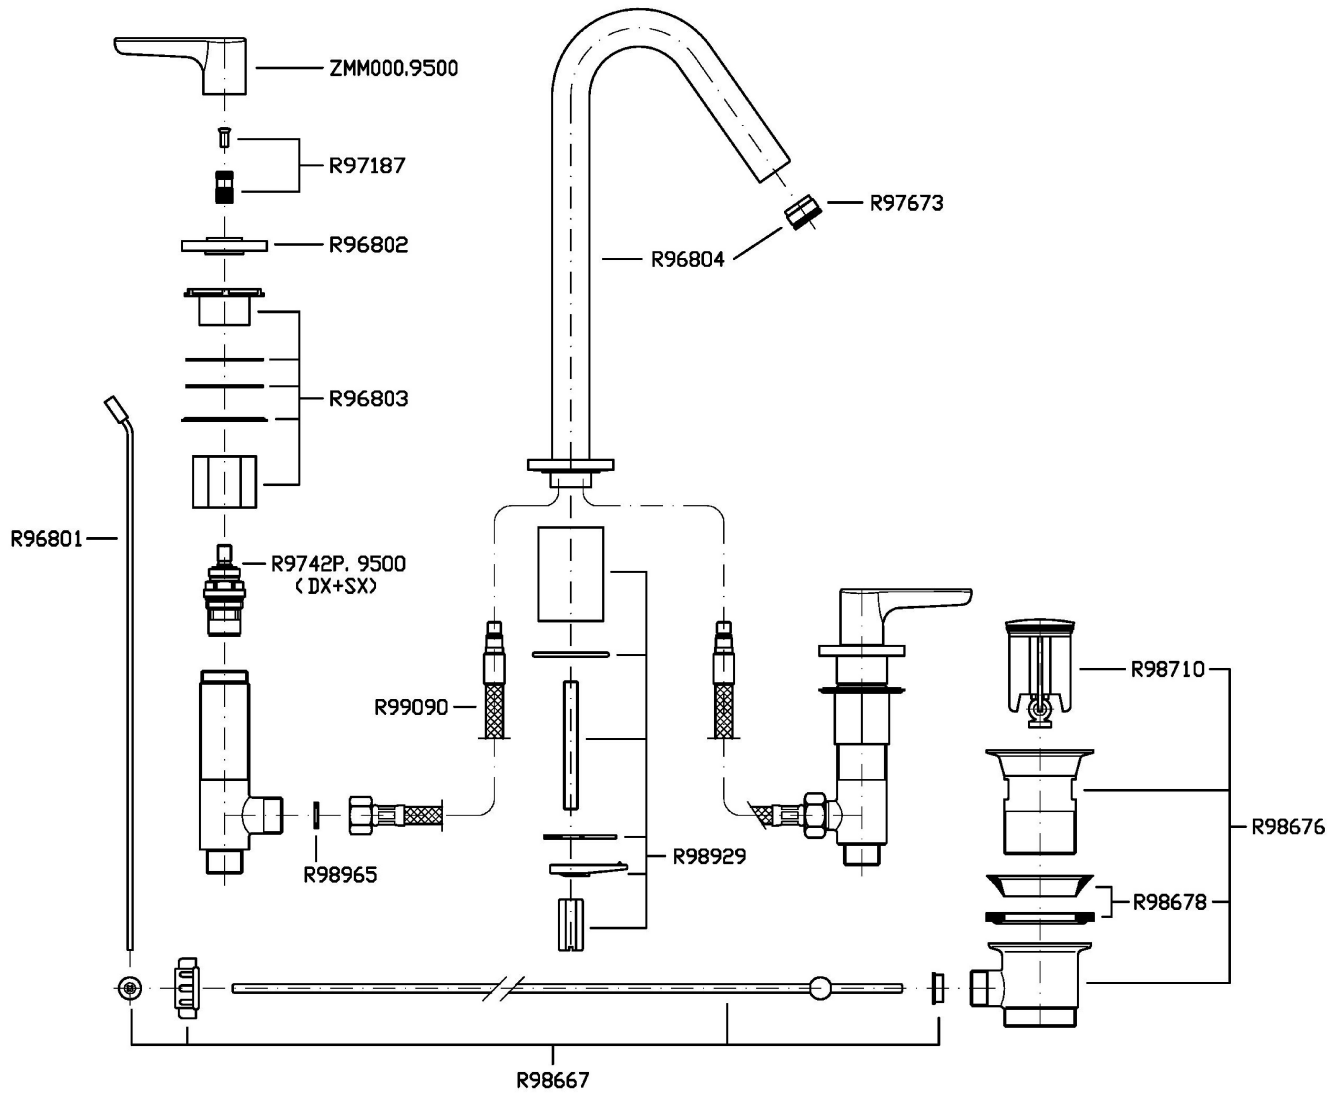

Marchio / Brand ZUCCHETTI

Classe / Class WW

MEDAMEDA

ZMM5506

Batteria lavabo a 3 fori. / 3 hole basin mixer.

Batteria lavabo a 3 fori bocca alta con aeratore, scarico da 1 ¼", flessibili di collegamento.
Water Saving - portata d'acqua uguale o inferiore a 6 l/min.

3 hole basin mixer high spout with aerator, 1 ¼" pop-up waste, flexible tails.
Water Saving - water flow rate of 6 l/min or less.

Finiture / Finishes

 Cromo / Chrome	 C3 Nickel Spazzolato / Brushed Nickel	 C8 Nickel Lucido / Polished Nickel	 C40 Oro / Gold	 C41 Oro spazzolato / Brushed Gold	 C50 Metal Black / Metal Black	 C51 Metal Black spazzolato / Brushed Metal Black
 N1 Nero Opaco Goffrato / Embossed Matt Black	 P31 Brushed PVD British gold / Brushed PVD British gold	 P81 Brushed total black PVD / Brushed total black PVD				

MEDAMEDA

ZMM5506

Esplosi / Exploded

MEDAMEDA

ZMM5506 Portate / Flowrates (lt/min)

PRESSIONE PRESSURE	1 BAR	2 BAR	3 BAR	4 BAR	5 BAR
P1 LAVABO BASIN	3	3,9	4,3	4,4	4,6
P2					
P3					
P4					
P5					

MEDAMEDA

ZMM5506 Pesì e Misure / Weights and Sizes

Peso (Kg) Weight (lb)	3,20 (Kg)	7,05 (lb)
Volume test (dc3) - (in3)	11,01 (dc3)	671,87 (in3)
h (mm) - (in)	90,00 (mm)	3,54 (in)
L1 (mm) - (in)	335,00 (mm)	13,19 (in)
L2 (mm) - (in)	365,00 (mm)	14,37 (in)