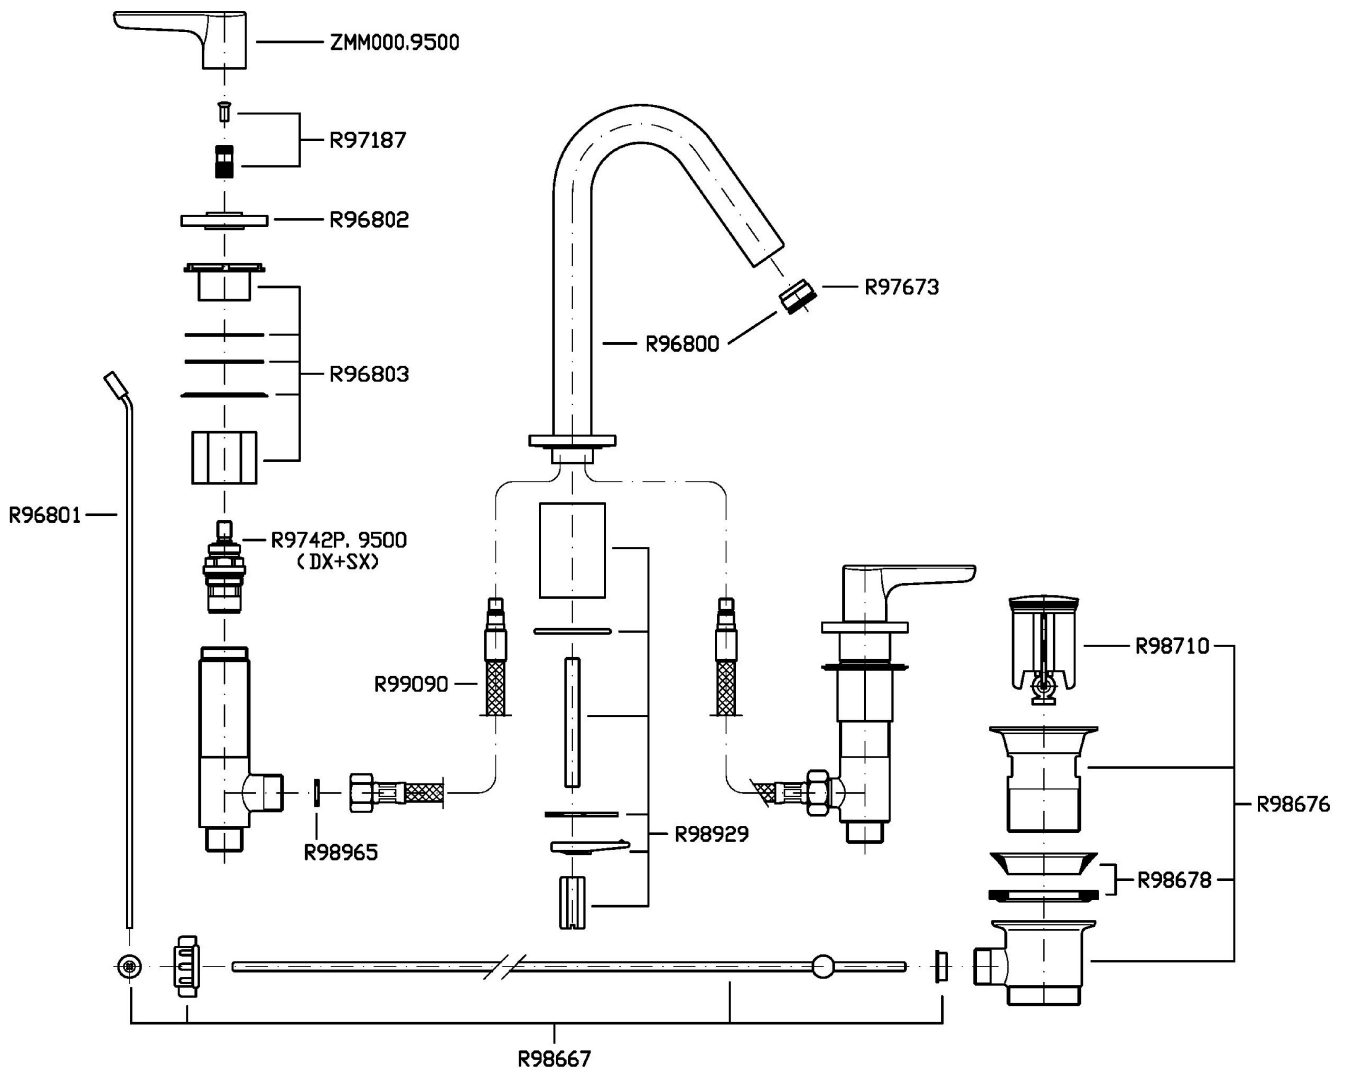

MEDAMEDA

ZMM5503

Batteria lavabo a 3 fori. / 3 hole basin mixer.

Batteria lavabo a 3 fori con aeratore, scarico da 1 ¼", flessibili di collegamento.
Water Saving - portata d'acqua uguale o inferiore a 6 l/min.

ZMM5503

Disegno Complessivo / Overall Drawing

MEDAMEDA

ZMM5503

Esplosi / Exploded

MEDAMEDA

ZMM5503 Portate / Flowrates (lt/min)

PRESSIONE PRESSURE	1 BAR	2 BAR	3 BAR	4 BAR	5 BAR
P1 LAVABO BASIN	3	3,9	4,3	4,4	4,6
P2					
P3					
P4					
P5					

MEDAMEDA

ZMM5503 Pesì e Misure / Weights and Sizes

Peso (Kg) Weight (lb)	3,10 (Kg)	6,83 (lb)
Volume test (dc3) - (in3)	11,01 (dc3)	671,87 (in3)
h (mm) - (in)	90,00 (mm)	3,54 (in)
L1 (mm) - (in)	335,00 (mm)	13,19 (in)
L2 (mm) - (in)	365,00 (mm)	14,37 (in)