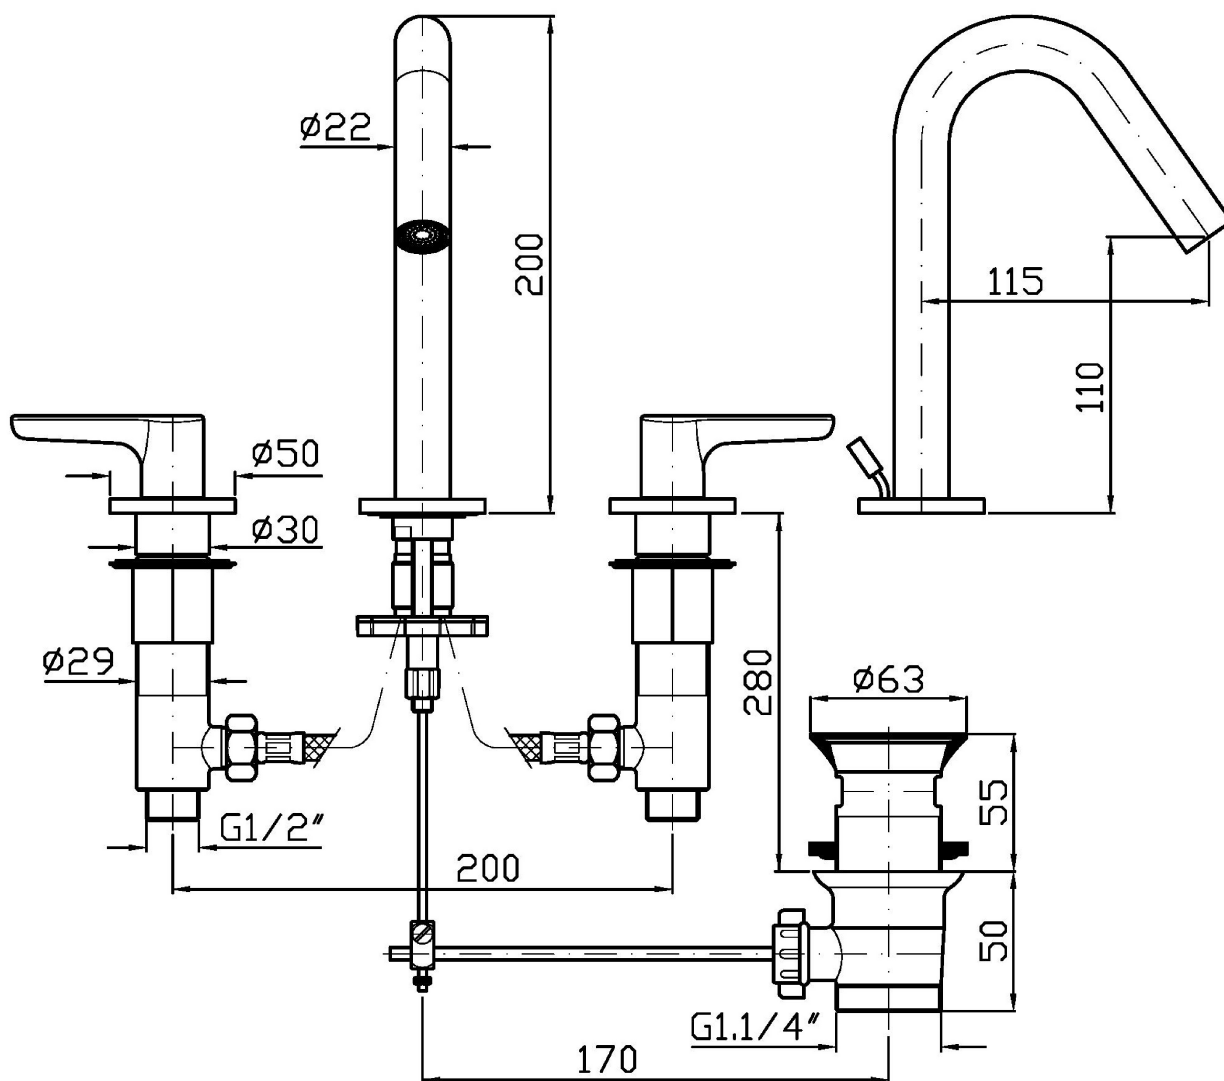

ZMM5503

Disegno Complessivo / Overall Drawing

MEDAMEDA

ZMM5503

Esplosi / Exploded

MEDAMEDA

ZMM5503 Portate / Flowrates (lt/min)

PRESSIONE PRESSURE	1 BAR	2 BAR	3 BAR	4 BAR	5 BAR
P1 LAVABO BASIN	3	3,9	4,3	4,4	4,6
P2					
P3					
P4					
P5					

MEDAMEDA

ZMM5503 Pesì e Misure / Weights and Sizes

Peso (Kg) Weight (lb)	3,10 (Kg)	6,83 (lb)
Volume test (dc3) - (in3)	11,01 (dc3)	671,87 (in3)
h (mm) - (in)	90,00 (mm)	3,54 (in)
L1 (mm) - (in)	335,00 (mm)	13,19 (in)
L2 (mm) - (in)	365,00 (mm)	14,37 (in)