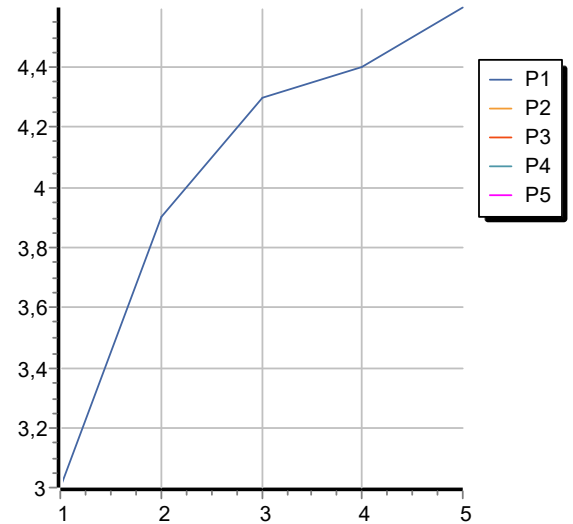

ZMM5503

Disegno Complessivo / Overall Drawing

MEDAMEDA

ZMM5503

Esplosi / Exploded

MEDAMEDA

ZMM5503 Portate / Flowrates (lt/min)

PRESSIONE PRESSURE	1 BAR	2 BAR	3 BAR	4 BAR	5 BAR
P1 LAVABO BASIN	3	3,9	4,3	4,4	4,6
P2					
P3					
P4					
P5					

MEDAMEDA

ZMM5503 Pesì e Misure / Weights and Sizes

Peso (Kg) Weight (lb)	3,10 (Kg)	6,83 (lb)
Volume test (dc3) - (in3)	11,01 (dc3)	671,87 (in3)
h (mm) - (in)	90,00 (mm)	3,54 (in)
L1 (mm) - (in)	335,00 (mm)	13,19 (in)
L2 (mm) - (in)	365,00 (mm)	14,37 (in)