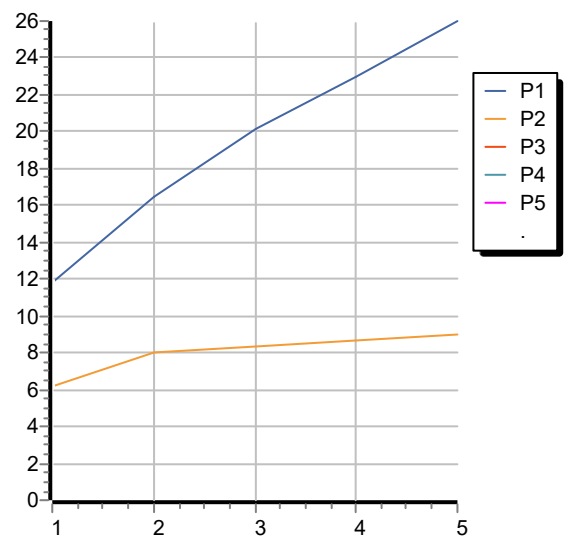

ZMM521

Certificazioni / Certifications

BELGIO

BELGAQUA

MEDAMEDA

ZMM521

Portate / Flowrates (lt/min)

	PRESSIONE PRESSURE	1 BAR	2 BAR	3 BAR	4 BAR	5 BAR
P1 BOCCA VASCA WALL SPOUT		11,8	16,5	20,1	23	26
P2 DOCCETTA HANDSHOWER		6,2	8	8,3	8,7	9
P3						
P4						
P5						

MEDAMEDA

ZMM521

Pesi e Misure / Weights and Sizes

Peso (Kg) Weight (lb)	2,85 (Kg)	6,28 (lb)
Volume test (dc3) - (in3)	11,01 (dc3)	671,87 (in3)
h (mm) - (in)	90,00 (mm)	3,54 (in)
L1 (mm) - (in)	335,00 (mm)	13,19 (in)
L2 (mm) - (in)	365,00 (mm)	14,37 (in)