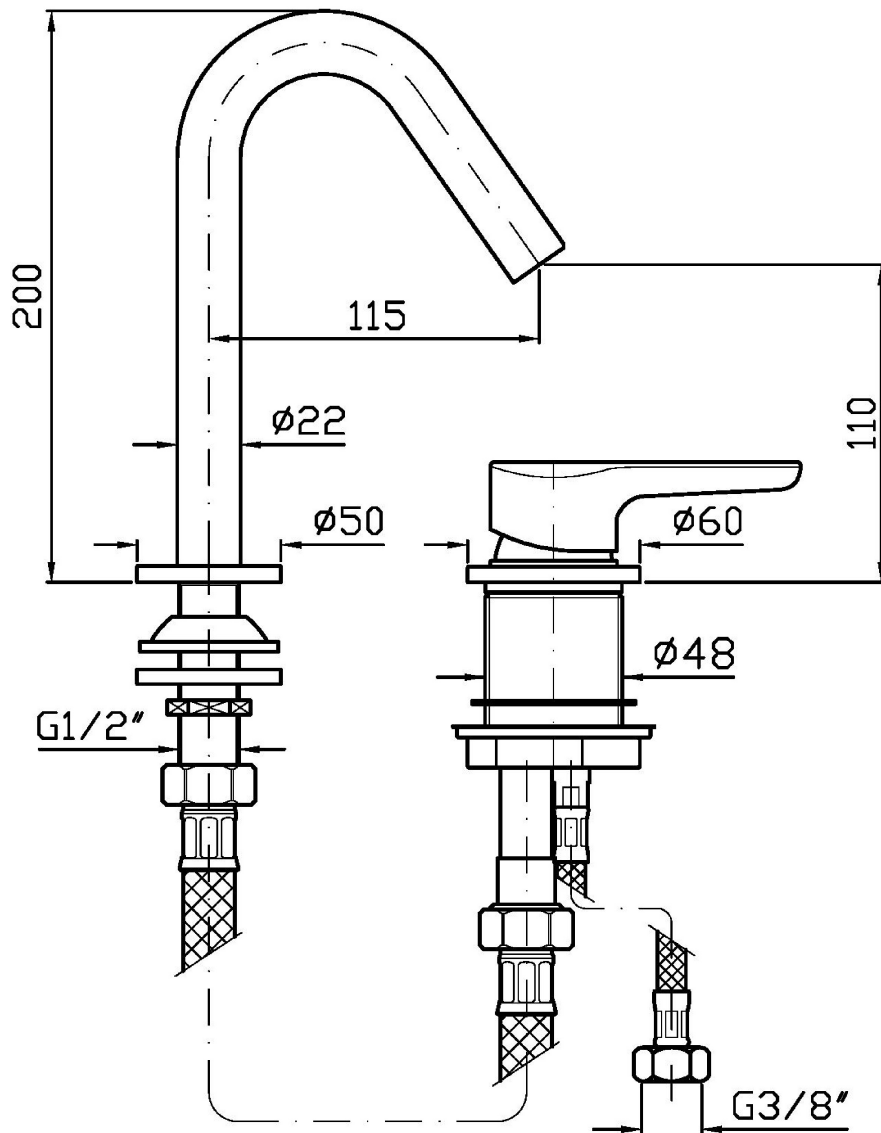

MEDAMEDA

ZMM419

Disegno Complessivo / Overall Drawing

MEDAMEDA

ZMM419 Portate / Flowrates (lt/min)

PRESSIONE PRESSURE	1 BAR	2 BAR	3 BAR	4 BAR	5 BAR
P1 LAVABO BASIN	3	3,9	4,3	4,4	4,6
P2					
P3					
P4					
P5					

MEDAMEDA

ZMM419 Pesì e Misure / Weights and Sizes

Peso (Kg) Weight (lb)	2,40 (Kg)	5,29 (lb)
Volume test (dc3) - (in3)	11,01 (dc3)	671,87 (in3)
h (mm) - (in)	90,00 (mm)	3,54 (in)
L1 (mm) - (in)	335,00 (mm)	13,19 (in)
L2 (mm) - (in)	365,00 (mm)	14,37 (in)