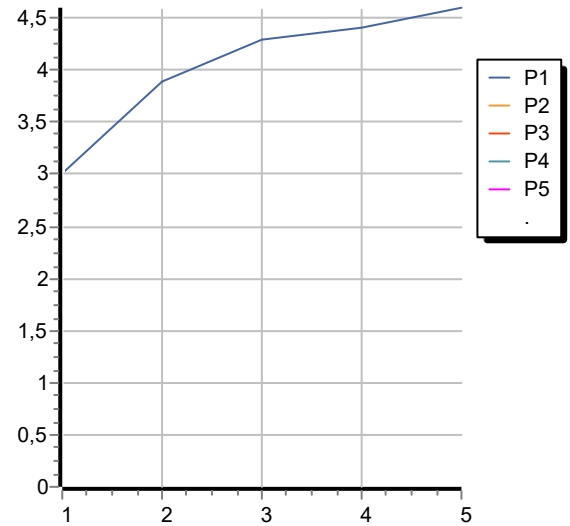

MEDAMEDA

ZMM419

Disegno Complessivo / Overall Drawing

MEDAMEDA

ZMM419 Portate / Flowrates (lt/min)

PRESSIONE PRESSURE	1 BAR	2 BAR	3 BAR	4 BAR	5 BAR
P1 LAVABO BASIN	3	3,9	4,3	4,4	4,6
P2					
P3					
P4					
P5					

MEDAMEDA

ZMM419 Pesì e Misure / Weights and Sizes

Peso (Kg) Weight (lb)	2,40 (Kg)	5,29 (lb)
Volume test (dc3) - (in3)	11,01 (dc3)	671,87 (in3)
h (mm) - (in)	90,00 (mm)	3,54 (in)
L1 (mm) - (in)	335,00 (mm)	13,19 (in)
L2 (mm) - (in)	365,00 (mm)	14,37 (in)