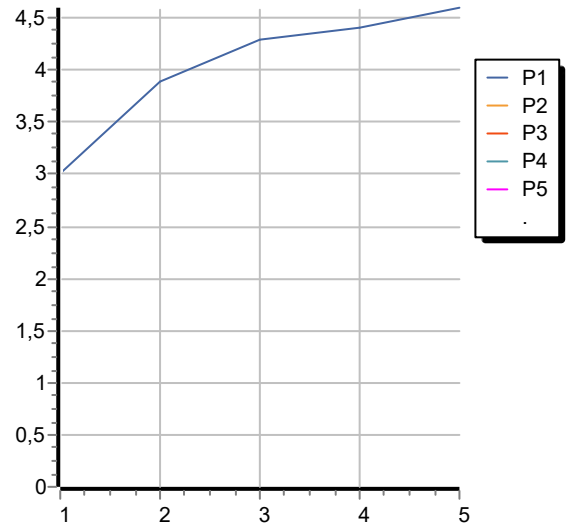

MEDAMEDA

ZMM418

Disegno Complessivo / Overall Drawing

MEDAMEDA

ZMM418 Portate / Flowrates (lt/min)

PRESSIONE PRESSURE	1 BAR	2 BAR	3 BAR	4 BAR	5 BAR
P1 LAVABO BASIN	3	3,9	4,3	4,4	4,6
P2					
P3					
P4					
P5					

MEDAMEDA

ZMM418 Pesì e Misure / Weights and Sizes

Peso (Kg) Weight (lb)	2,50 (Kg)	5,51 (lb)
Volume test (dc3) - (in3)	11,01 (dc3)	671,87 (in3)
h (mm) - (in)	90,00 (mm)	3,54 (in)
L1 (mm) - (in)	335,00 (mm)	13,19 (in)
L2 (mm) - (in)	365,00 (mm)	14,37 (in)