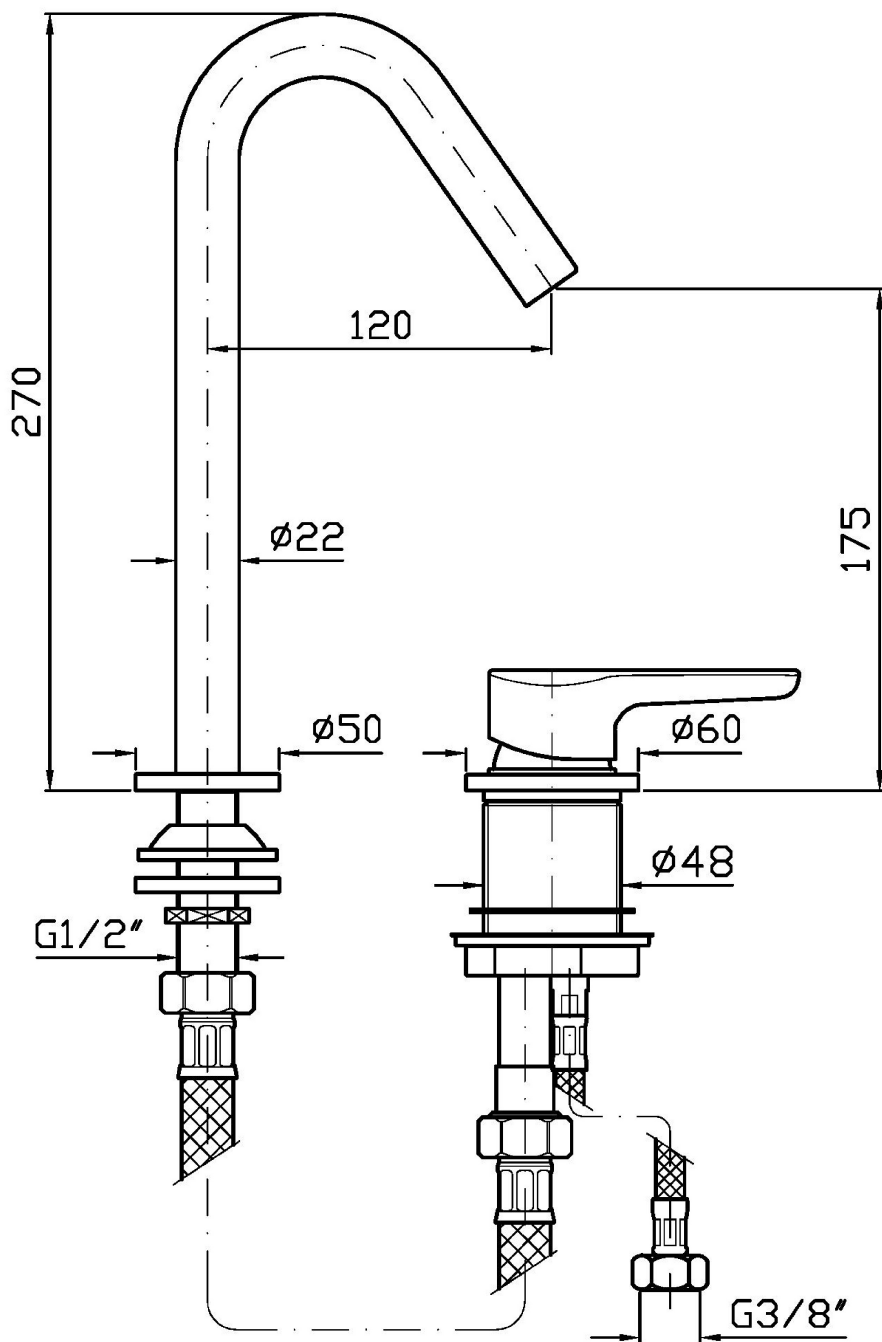

MEDAMEDA

ZMM418

Disegno Complessivo / Overall Drawing

MEDAMEDA

ZMM418 Portate / Flowrates (lt/min)

PRESSIONE PRESSURE	1 BAR	2 BAR	3 BAR	4 BAR	5 BAR
P1 LAVABO BASIN	3	3,9	4,3	4,4	4,6
P2					
P3					
P4					
P5					

MEDAMEDA

ZMM418 Pesì e Misure / Weights and Sizes

Peso (Kg) Weight (lb)	2,50 (Kg)	5,51 (lb)
Volume test (dc3) - (in3)	11,01 (dc3)	671,87 (in3)
h (mm) - (in)	90,00 (mm)	3,54 (in)
L1 (mm) - (in)	335,00 (mm)	13,19 (in)
L2 (mm) - (in)	365,00 (mm)	14,37 (in)