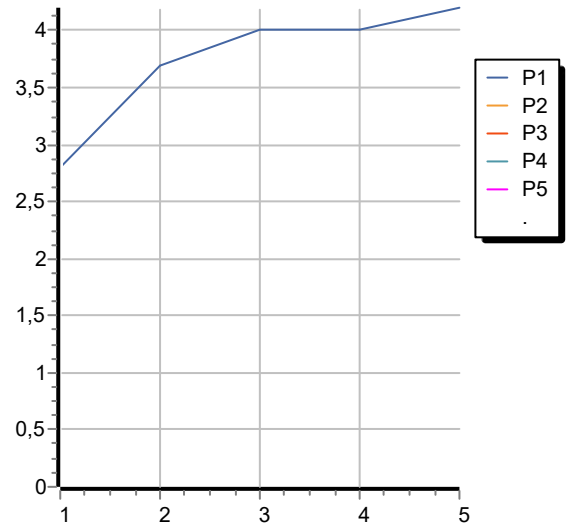

## MEDAMEDA

ZMM387

Portate / Flowrates (lt/min)

PRESSIONE PRESSURE	1 BAR	2 BAR	3 BAR	4 BAR	5 BAR
P1 BIDET BIDET	2,8	3,7	4	4	4,2
P2					
P3					
P4					
P5					