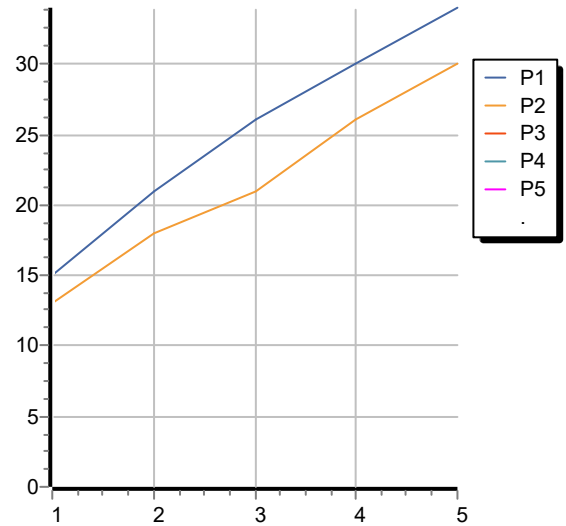

ZMM127 Portate / Flowrates (lt/min)

PRESSIONE PRESSURE	1 BAR	2 BAR	3 BAR	4 BAR	5 BAR
USCITA PRIMARIA PRIMARY OUTLET <i>P₁</i>	15	21	26	30	34
USCITA SECONDARIA SECONDARY OUTLET <i>P₂</i>	13	18	21	26	30
<i>P₃</i>					
<i>P₄</i>					
<i>P₅</i>					