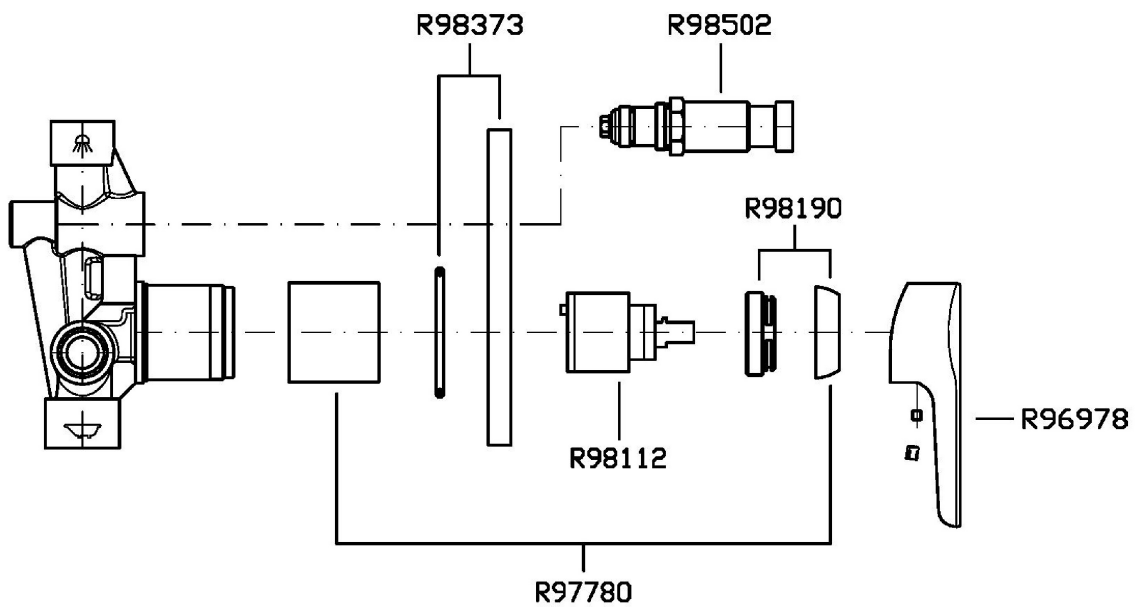

MEDAMEDA

ZMM127

Esplosi / Exploded