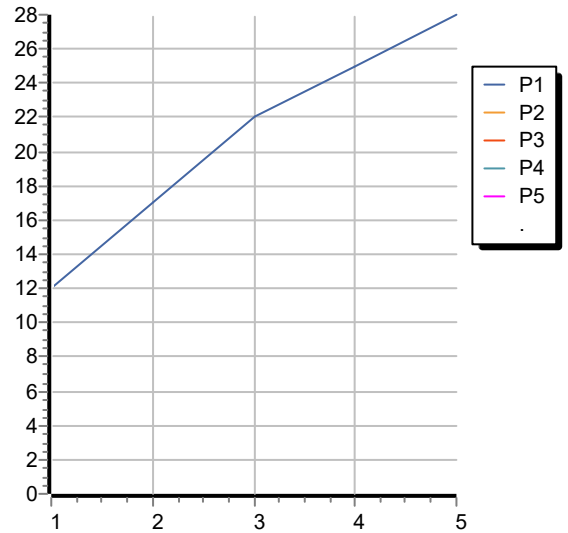

ZMM090 Portate / Flowrates (lt/min)

PRESSIONE PRESSURE	1 BAR	2 BAR	3 BAR	4 BAR	5 BAR
USCITA PRIMARIA PRIMARY OUTLET P1	12	17	22	25	28
P2					
P3					
P4					
P5					

MEDAMEDA

ZMM090 Pesì e Misure / Weights and Sizes

Peso (Kg) Weight (lb)	3,30 (Kg)	7,28 (lb)
Volume test (dc3) - (in3)	7,50 (dc3)	457,68 (in3)
h (mm) - (in)	90,00 (mm)	3,54 (in)
L1 (mm) - (in)	250,00 (mm)	9,84 (in)
L2 (mm) - (in)	333,00 (mm)	13,11 (in)