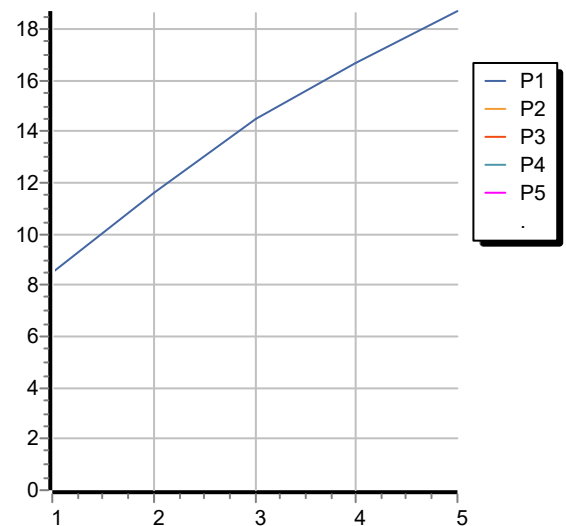

## MEDAMEDA

ZMM076

Portate / Flowrates (lt/min)

PRESSIONE PRESSURE	1 BAR	2 BAR	3 BAR	4 BAR	5 BAR
1 RUBINETTO APERTO <i>P1</i>	8,5	11,6	14,5	16,7	18,7
<i>P2</i>					
<i>P3</i>					
<i>P4</i>					
<i>P5</i>					