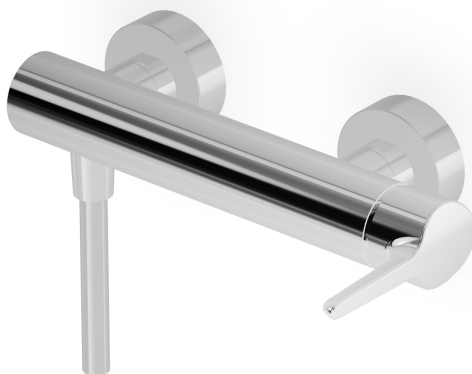

Marchio / Brand ZUCCHETTI

Classe / Class WW

## MEDAMEDA

ZMM076

Miscelatore monocomando doccia esterno. / Exposed single lever shower mixer.

Miscelatore monocomando doccia esterno.

Exposed single lever shower mixer.