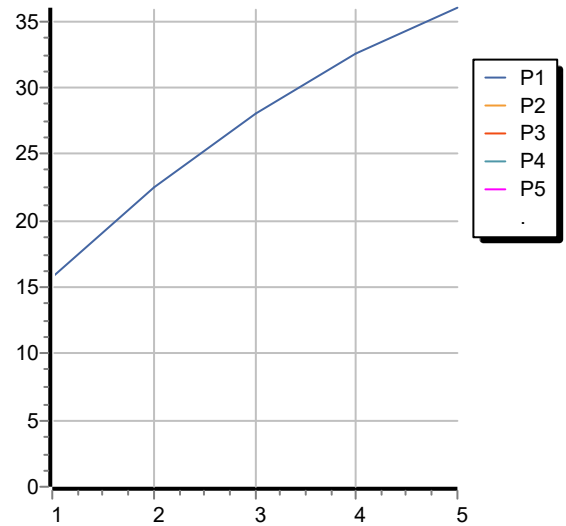

NIKKO

ZKK780

Portate / Flowrates (lt/min)

PRESSIONE PRESSURE	1 BAR	2 BAR	3 BAR	4 BAR	5 BAR
USCITA PRIMARIA PRIMARY OUTLET P1	15,8	22,5	28	32,5	36
P2					
P3					
P4					
P5					

NIKKO

ZKK780

Pesi e Misure / Weights and Sizes

Peso (Kg) Weight (lb)	0,40 (Kg)	0,88 (lb)
Volume test (dc3) - (in3)	1,21 (dc3)	73,84 (in3)
h (mm) - (in)	73,00 (mm)	2,87 (in)
L1 (mm) - (in)	127,00 (mm)	5,00 (in)
L2 (mm) - (in)	130,00 (mm)	5,12 (in)