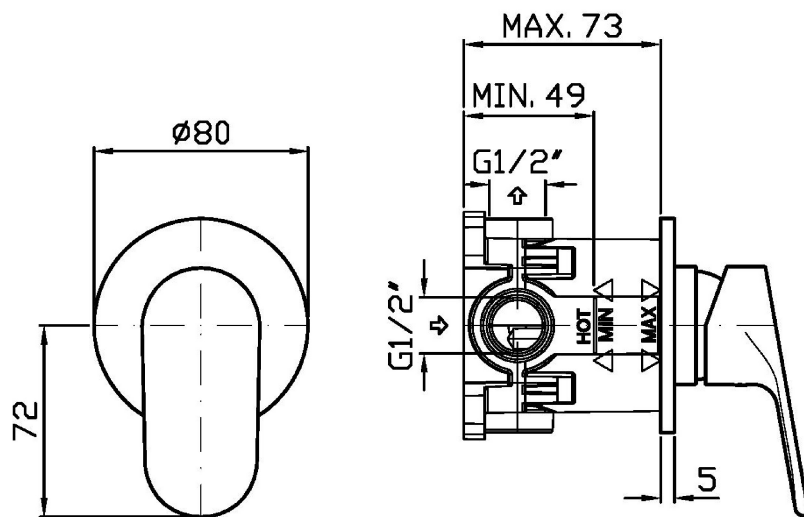

NIKKO

ZKK780

Portate / Flowrates (lt/min)

PRESSIONE PRESSURE	1 BAR	2 BAR	3 BAR	4 BAR	5 BAR
USCITA PRIMARIA PRIMARY OUTLET P1	15,8	22,5	28	32,5	36
P2					
P3					
P4					
P5					

NIKKO

ZKK780

Pesi e Misure / Weights and Sizes

Peso (Kg) Weight (lb)	0,40 (Kg)	0,88 (lb)
Volume test (dc3) - (in3)	1,21 (dc3)	73,84 (in3)
h (mm) - (in)	73,00 (mm)	2,87 (in)
L1 (mm) - (in)	127,00 (mm)	5,00 (in)
L2 (mm) - (in)	130,00 (mm)	5,12 (in)