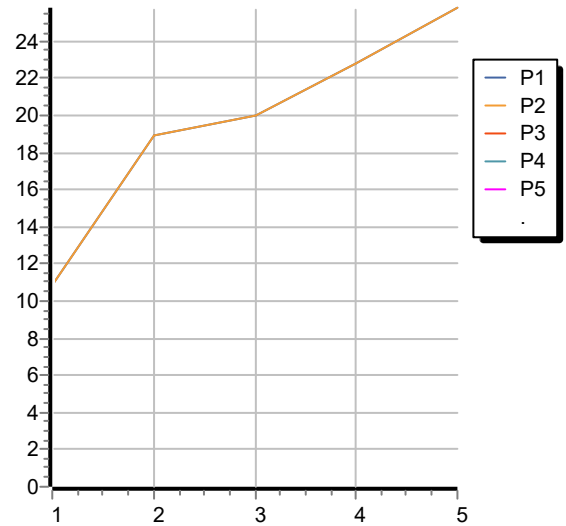

## NIKKO

ZKK778

Disegno Complessivo / Overall Drawing

## NIKKO

ZKK778

Portate / Flowrates (lt/min)

PRESSIONE PRESSURE	1 BAR	2 BAR	3 BAR	4 BAR	5 BAR
USCITA PRIMARIA PRIMARY OUTLET P <sub>1</sub>	10,9	18,9	20	22,8	25,8
USCITA SECONDARIA SECONDARY OUTLET P <sub>2</sub>	10,9	18,9	20	22,8	25,8
P <sub>3</sub>					
P <sub>4</sub>					
P <sub>5</sub>					