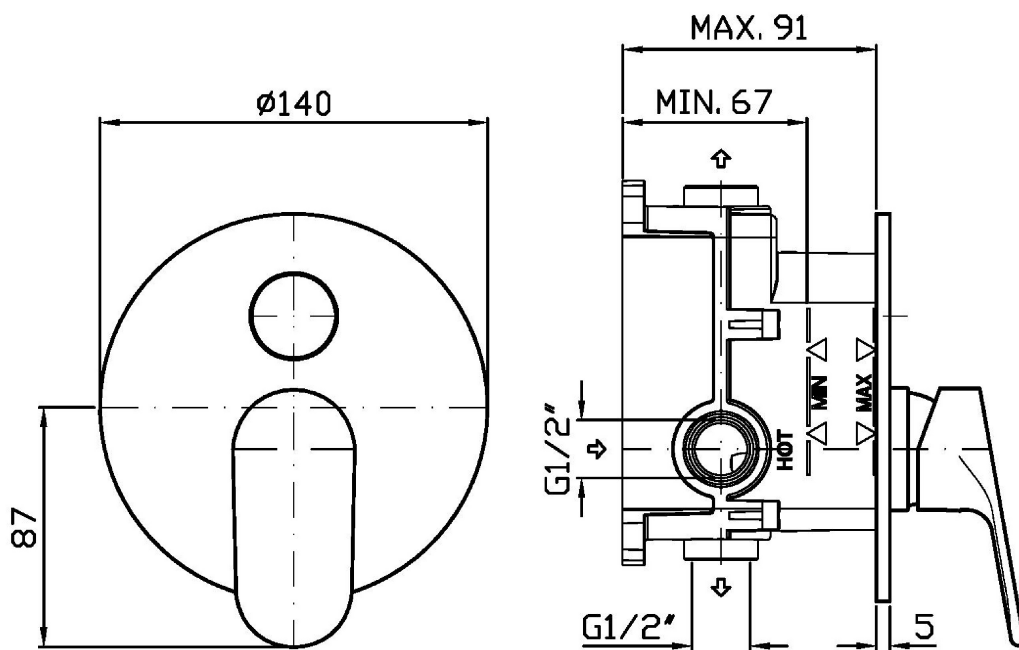

NIKKO

ZKK776

Disegno Complessivo / Overall Drawing