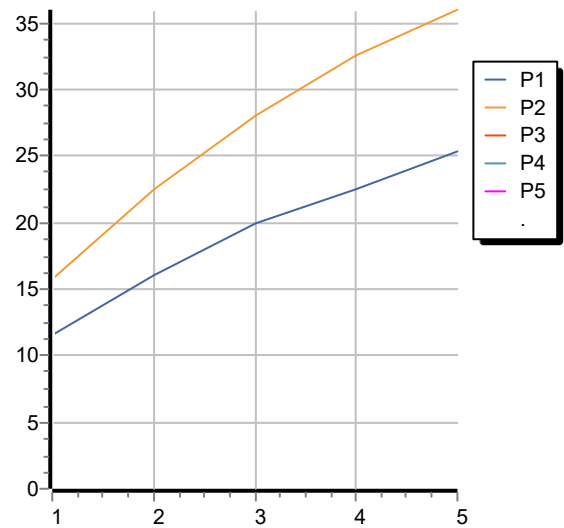

NIKKO

ZKK776

Portate / Flowrates (lt/min)

PRESSIONE PRESSURE	1 BAR	2 BAR	3 BAR	4 BAR	5 BAR
USCITA PRIMARIA PRIMARY OUTLET P ₁	11,6	16,1	20	22,5	25,3
USCITA SECONDARIA SECONDARY OUTLET P ₂	15,8	22,5	28	32,5	36
P ₃					
P ₄					
P ₅					