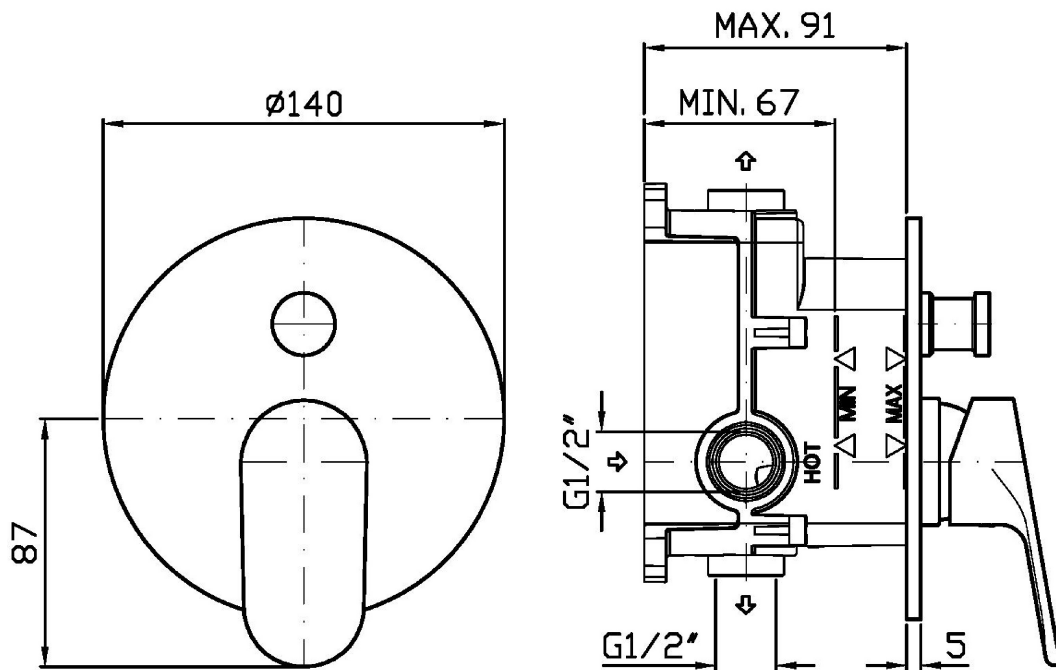

NIKKO

ZKK775

Portate / Flowrates (lt/min)

PRESSIONE PRESSURE	1 BAR	2 BAR	3 BAR	4 BAR	5 BAR
USCITA PRIMARIA PRIMARY OUTLET <i>P1</i>	11,6	16,1	20	22,5	25,3
USCITA SECONDARIA SECONDARY OUTLET <i>P2</i>	15,8	22,5	28	32,5	36
<i>P3</i>					
<i>P4</i>					
<i>P5</i>					

NIKKO

ZKK775

Pesi e Misure / Weights and Sizes

Peso (Kg) Weight (lb)	0,60 (Kg)	1,32 (lb)
Volume test (dc3) - (in3)	3,32 (dc3)	202,60 (in3)
h (mm) - (in)	93,00 (mm)	3,66 (in)
L1 (mm) - (in)	162,00 (mm)	6,38 (in)
L2 (mm) - (in)	220,00 (mm)	8,66 (in)