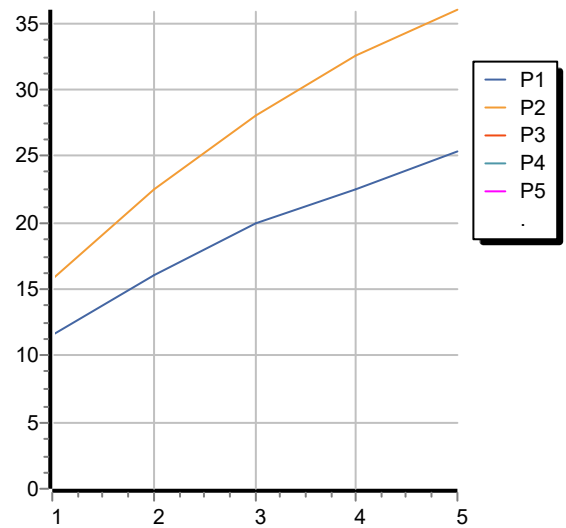

NIKKO

ZKK775

Portate / Flowrates (lt/min)

PRESSIONE PRESSURE	1 BAR	2 BAR	3 BAR	4 BAR	5 BAR
USCITA PRIMARIA PRIMARY OUTLET <i>P1</i>	11,6	16,1	20	22,5	25,3
USCITA SECONDARIA SECONDARY OUTLET <i>P2</i>	15,8	22,5	28	32,5	36
<i>P3</i>					
<i>P4</i>					
<i>P5</i>					

NIKKO

ZKK775

Pesi e Misure / Weights and Sizes

Peso (Kg) Weight (lb)	0,60 (Kg)	1,32 (lb)
Volume test (dc3) - (in3)	3,32 (dc3)	202,60 (in3)
h (mm) - (in)	93,00 (mm)	3,66 (in)
L1 (mm) - (in)	162,00 (mm)	6,38 (in)
L2 (mm) - (in)	220,00 (mm)	8,66 (in)