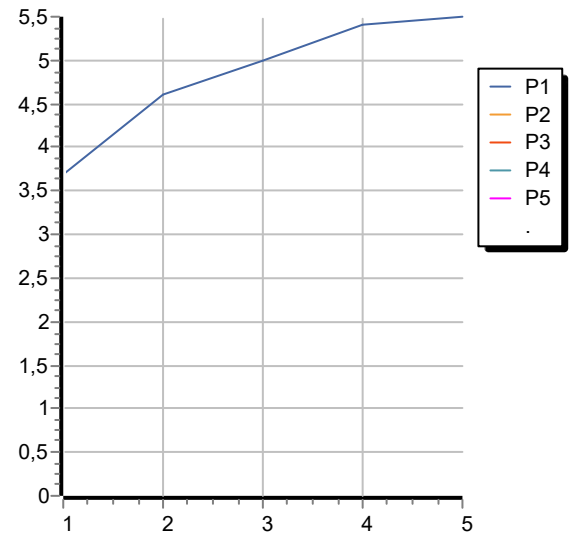

Portate / Flowrates (lt/min)

PRESSIONE PRESSURE	1 BAR	2 BAR	3 BAR	4 BAR	5 BAR
P1 LAVABO BASIN	3,7	4,6	5	5,4	5,5
P2					
P3					
P4					
P5					

NIKKO

ZKK701

Pesi e Misure / Weights and Sizes

Peso (Kg) Weight (lb)	2,16 (Kg)	4,76 (lb)
Volume test (dc3) - (in3)	7,50 (dc3)	457,68 (in3)
h (mm) - (in)	90,00 (mm)	3,54 (in)
L1 (mm) - (in)	250,00 (mm)	9,84 (in)
L2 (mm) - (in)	333,00 (mm)	13,11 (in)